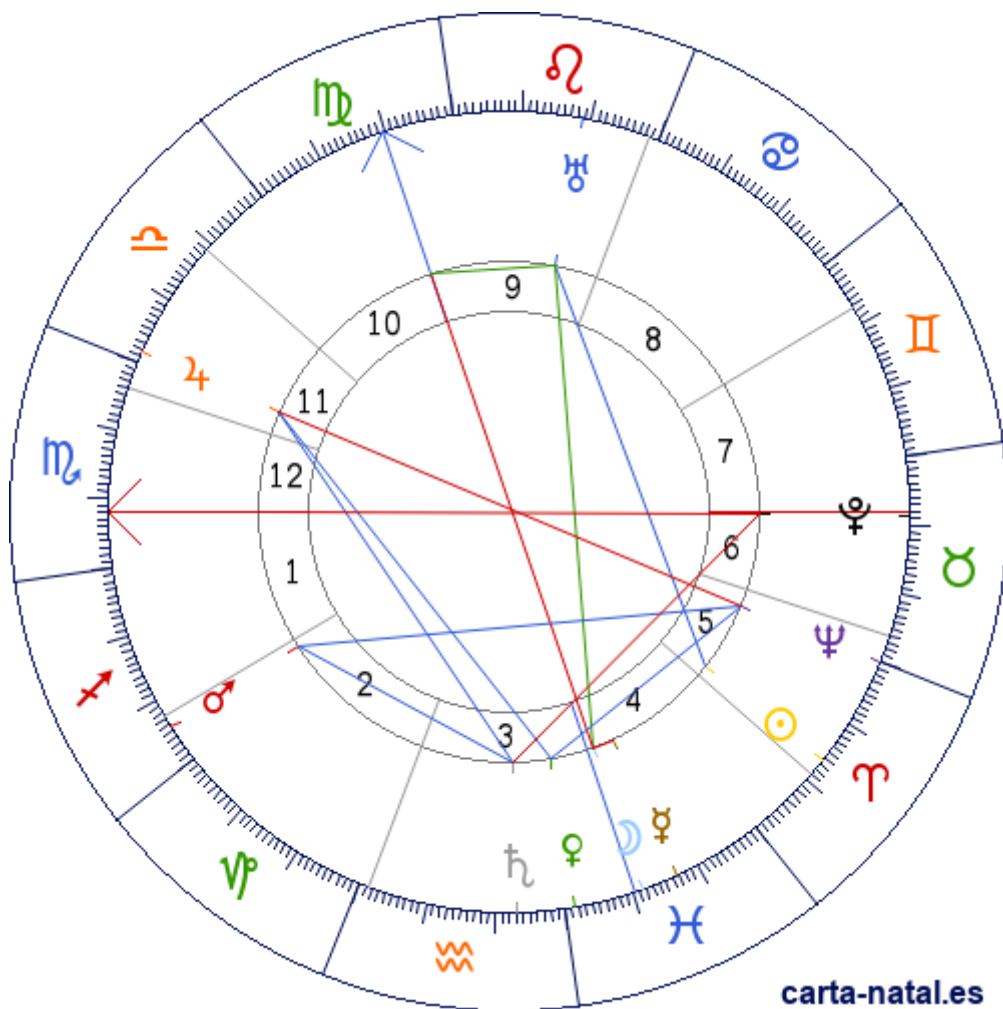

Carta natal

Mistinguett

03/04/1875 22:00:00 (LMT)

03/04/1875 21:50:44 UT

48:58:00N 02:19:00E

Tropical/geocéntrico

Carta eclíptica

Casas: Placidus

ARMC: 161°48'47.95956"

carta-natal.es

Generalidades

Fuego 31.82%

Tierra 13.64%

Aire 9.09%

Agua 45.45%

Cardinal 22.73%

Planetas

☉	♌	13°43'55"	5
☾	♋	11°30'54"	4
♀	♋	16°40'38"	4
♂	♋	01°26'43"	3
♁	♉	28°27'25" <u>R</u>	11
♃	♊	23°00'58"	3
♅	♏	11°13'45" <u>R</u>	9
♆	♌	29°51'12"	5
♇	♍	21°19'58"	6 » 7

Aspectos

☉	120°	♈	2.5° (S)
☾	0°	♀	5.16° (A)
☾	150°	♈	0.29° (S)
☾	180°	MC	1.22° (A)
♀	120°	♈	2.99° (S)
♀	60°	♎	1.59° (S)
♂	60°	♃	1.44° (S)
♂	120°	♎	5.4° (A)
♈	120°	♃	5.44° (A)
♈	180°	♎	1.4° (S)
♃	90°	♇	1.68° (S)
♈	30°	MC	0.93° (A)
♇	180°	AC	0.61° (S)