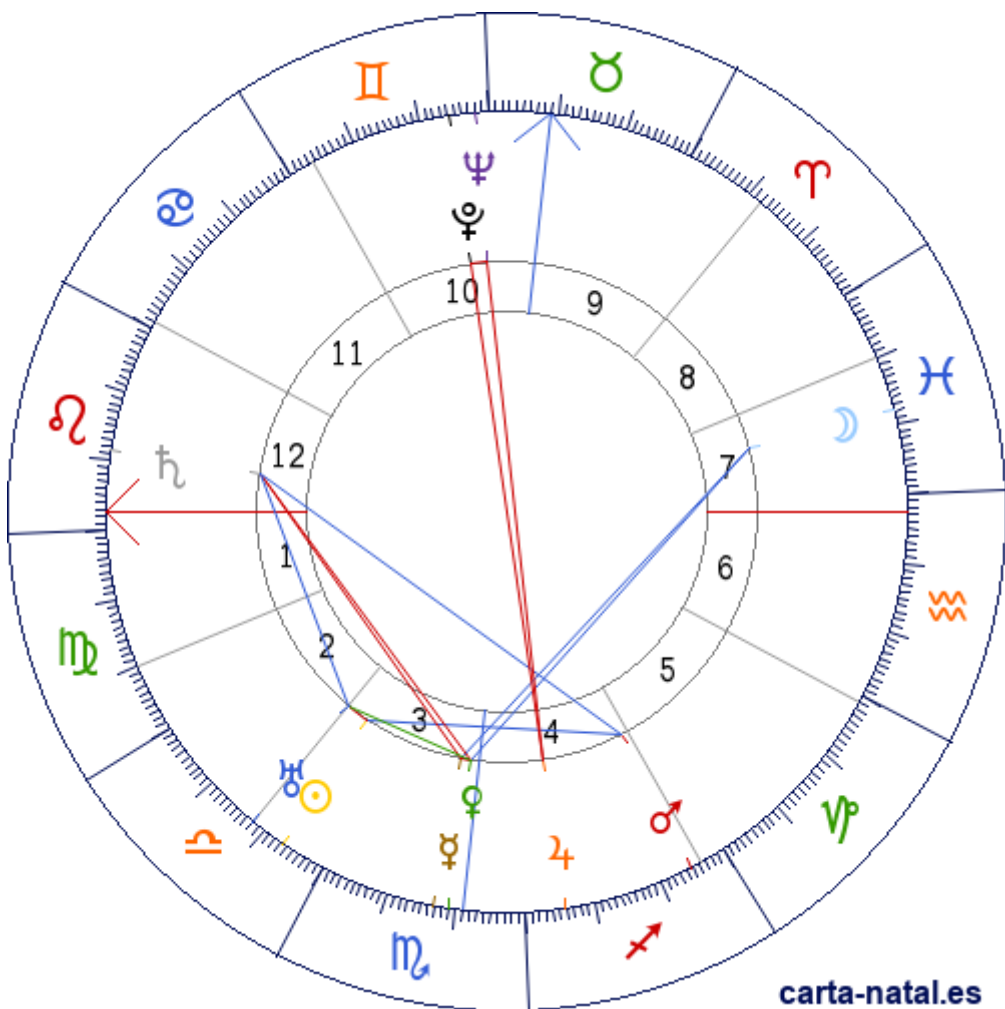

**Carta natal**

**Eugene O'Neill**

16/10/1888 01:30:00 (EST)

16/10/1888 06:30:00 UT

40:42:51N 74:00:21W

Tropical/geocéntrico

Carta eclíptica

Casas: Placidus

ARMC: 48°42'1.43676"

Generalidades

Fuego 31.82%

Tierra 9.09%

Aire 27.27%

Agua 31.82%

Cardinal 18.18%

Fijo 45.45%

**Planetas**

☉	♉	23°19'53"	3
☾	♋	12°18'10"	7
☿	♊	16°41'21"	3
♀	♊	18°55'36"	3 » 4
♂	♌	24°44'01"	4 » 5
♃	♌	05°48'21"	4
♄	♏	18°29'44"	12
♅	♉	17°59'39"	2 » 3
♆	♊	01°52'27"R	10
♇	♊	05°41'08"R	10

**Aspectos**