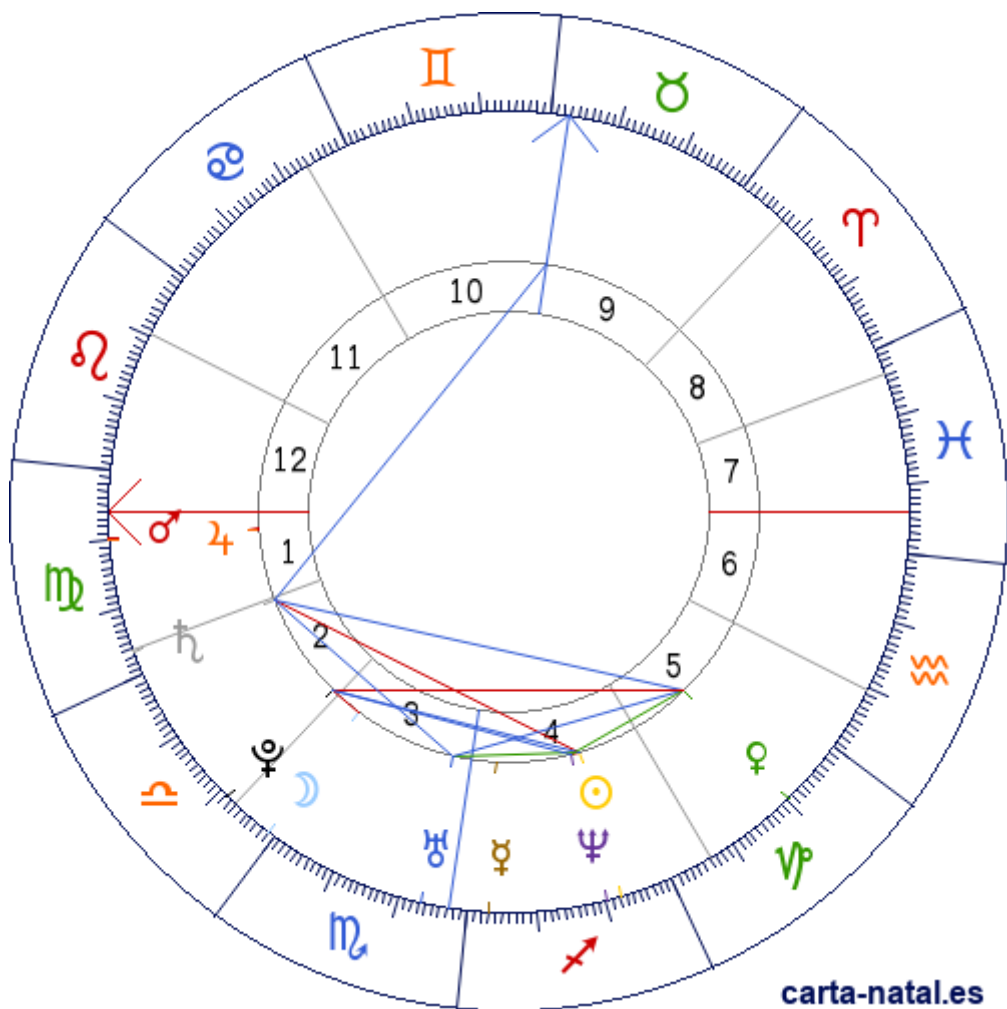

Carta natal

Michael Owen

14/12/1979 22:20:00 (GMT)

14/12/1979 22:20:00 UT

53:11:26N 02:53:31W

Tropical/geocéntrico

Carta eclíptica

Casas: Placidus

ARMC: 55°05'43.00512"

carta-natal.es

Generalidades

Casas (Placidus)

C 1 (AC)	♍	05°58'46"
C 2	♍	26°08'39"
C 3	♌	22°47'41"
C 4	♍	27°22'28"
C 5	♎	06°14'41"
C 6	♎	09°38'03"
C 7	♏	05°58'46"
C 8	♏	26°08'39"
C 9	♐	22°47'41"
C 10 (MC)	♑	27°22'28"
C 11	♒	06°14'41"
C 12	♓	09°38'03"

Planetas

☉	♌	22°19'40"	4
☾	♌	29°04'27"	3
♀	♌	03°04'48"	4
♀	♎	20°16'56"	5
♂	♍	09°44'14"	1
♃	♍	10°01'26"	1
♄	♍	26°32'21"	2
♅	♍	23°09'06"	3
♆	♌	20°17'16"	4
♇	♌	21°17'10"	2 » 3

Aspectos

☉	90°	♄	4.21° (A)
☉	30°	♅	0.82° (A)
☉	0°	♆	2.04° (S)
☉	60°	♇	1.04° (S)
☾	0°	♇	7.79° (S)
♀	120°	♄	6.26° (A)
♀	60°	♅	2.87° (A)
♀	30°	♆	0.01° (A)
♀	90°	♇	1° (A)
♂	0°	♃	0.29° (A)
♄	60°	♅	3.39° (A)
♄	120°	MC	0.84° (S)
♆	60°	♇	1° (A)