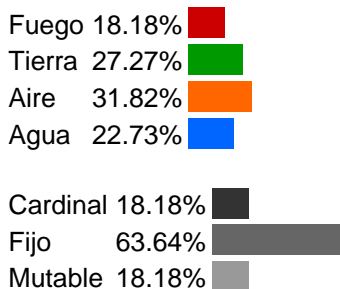

Carta natal

Robbie Williams

13/02/1974 17:40:00 (GMT)
13/02/1974 17:40:00 UT

53:00:15N 02:11:07W

Tropical/geocéntrico
Carta eclíptica
Casas: Placidus

ARMC: 46°11'17.3472"

carta-natal.es

Generalidades

Casas (Placidus)

C 1 (AC)	♈	29°48'45"
C 2	♉	19°07'49"
C 3	♊	14°46'05"
C 4	♈	18°38'47"
C 5	♌	28°03'54"
C 6	♍	02°40'14"
C 7	♎	29°48'45"
C 8	♏	19°07'49"
C 9	♐	14°46'05"
C 10 (MC)	♑	18°38'47"
C 11	♒	28°03'54"
C 12	♓	02°40'14"