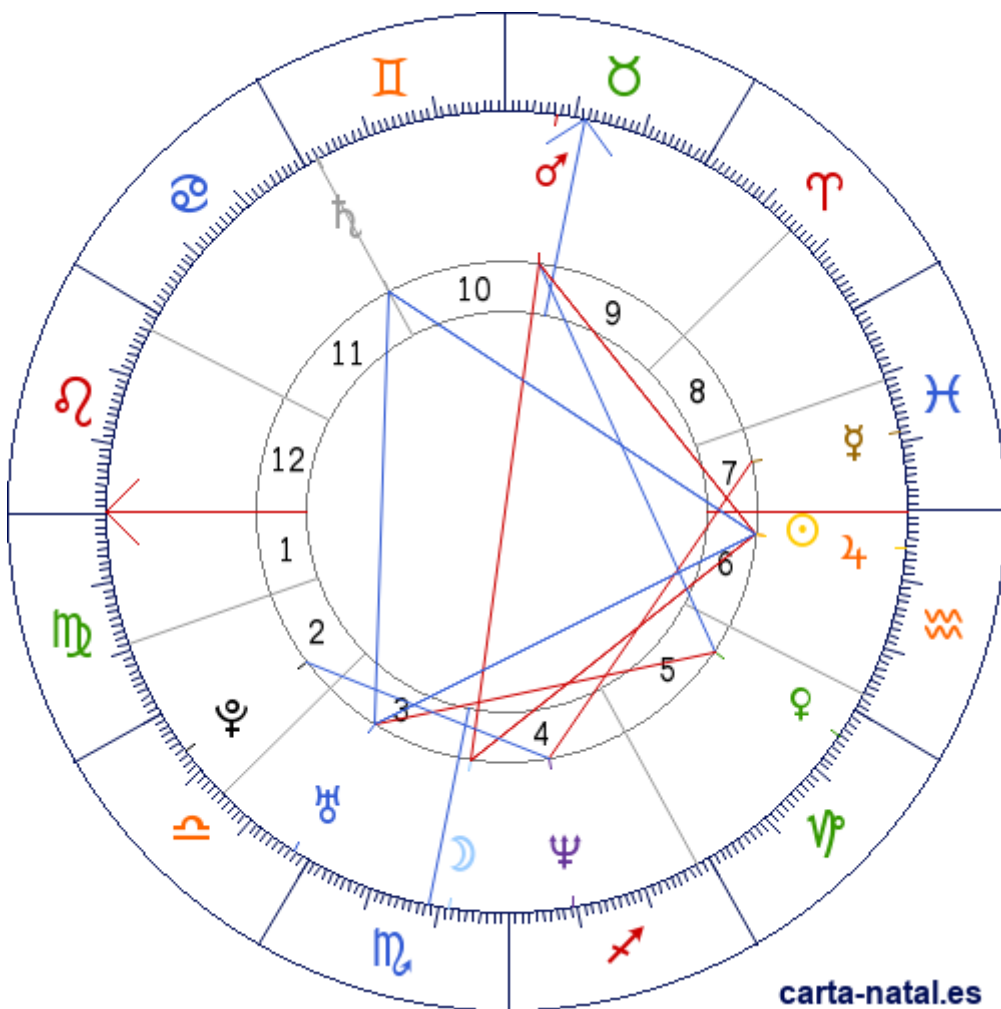

Carta natal

Robbie Williams

13/02/1974 17:40:00 (GMT)
13/02/1974 17:40:00 UT

53:00:15N 02:11:07W

Tropical/geocéntrico
Carta eclíptica
Casas: Placidus

ARMC: 46°11'17.3472"

carta-natal.es

Generalidades

Casas (Placidus)

C 1 (AC)	♈	29°48'45"
C 2	♉	19°07'49"
C 3	♊	14°46'05"
C 4	♈	18°38'47"
C 5	♌	28°03'54"
C 6	♍	02°40'14"
C 7	♎	29°48'45"
C 8	♏	19°07'49"
C 9	♐	14°46'05"
C 10 (MC)	♑	18°38'47"
C 11	♒	28°03'54"
C 12	♓	02°40'14"

Planetas

☉	♍	24°38'37"	6
☾	♈	21°36'57"	4
♀	♏	11°27'40"	7
♀	♑	25°48'29" <u>E</u>	5
♂	♑	22°36'13"	10
♃	♍	24°35'11"	6
♁	♈	27°58'18" <u>R</u>	10 » 11
♁	♊	27°42'26" <u>R</u>	3
♃	♌	09°25'26"	4
♁	♊	06°28'38" <u>R</u>	2

Aspectos

☉	90°	☾	3.03° (A)
☉	90°	♂	2.04° (S)
☉	0°	♃	0.06° (S)
☉	120°	♁	3.33° (A)
☉	120°	♁	3.06° (A)
☾	180°	♂	0.99° (A)
☾	90°	♃	2.97° (A)
♀	90°	♃	2.04° (S)
♀	120°	♂	3.2° (A)
♀	90°	♁	1.9° (A)
♂	90°	♃	1.98° (A)
♃	120°	♁	3.39° (A)
♃	120°	♁	3.12° (A)
♁	120°	♁	0.26° (A)
♃	60°	♁	2.95° (S)