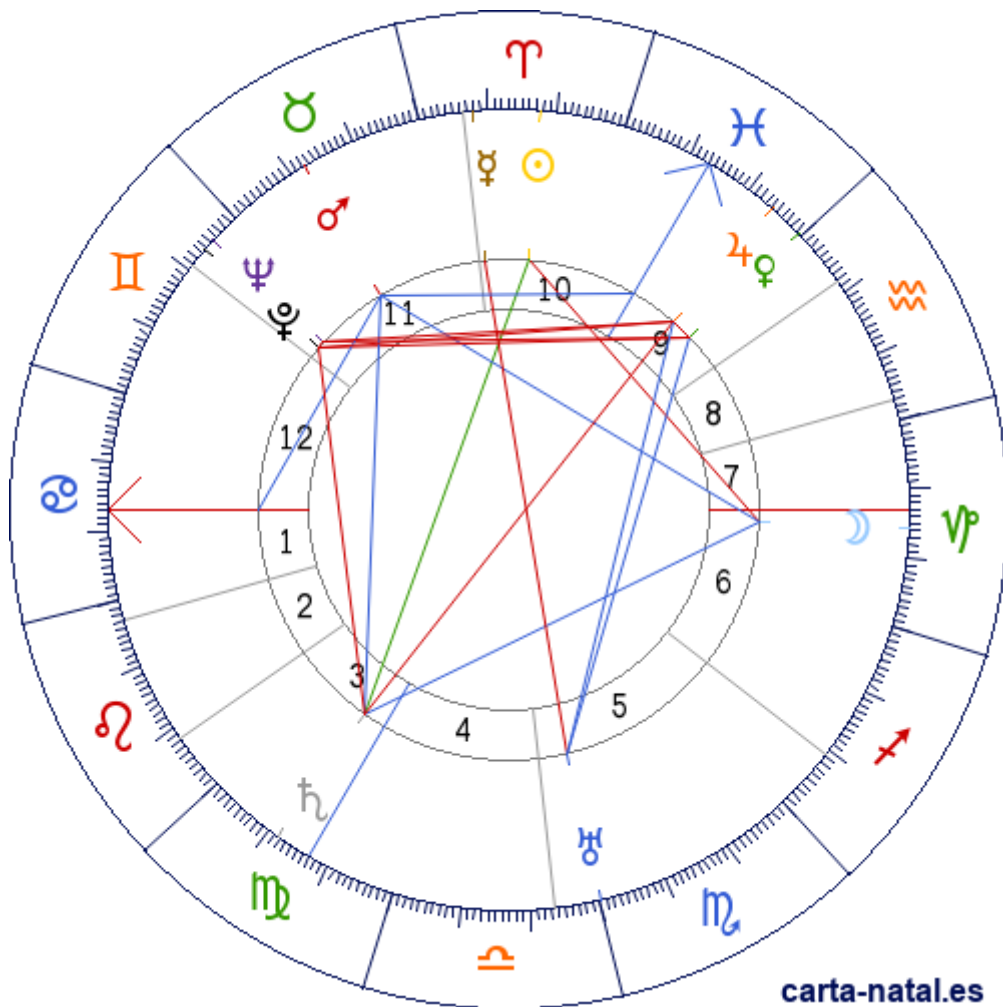

Carta natal

Max Ernst

02/04/1891 10:30:00 (LMT)
02/04/1891 10:02:23 UT

50:49:45N 06:54:18E

Tropical/geocéntrico
Carta eclíptica
Casas: Placidus

ARMC: 347°57'50.25852"

Generalidades

Casas (Placidus)

C 1 (AC)	♈	16°54'17"
C 2	♉	02°52'39"
C 3	♊	21°39'39"
C 4	♌	16°54'57"
C 5	♍	23°30'49"
C 6	♎	09°19'05"
C 7	♏	16°54'17"
C 8	♐	02°52'39"
C 9	♑	21°39'39"
C 10 (MC)	♒	16°54'57"
C 11	♓	23°30'49"
C 12	♈	09°19'05"

Planetas

☉	♈	12°23'03"	10
☾	♏	14°15'05"	6 » 7
♀	♈	22°12'38"	10 » 11
♀	♈	00°38'00"	9
♂	♊	17°41'57"	11
♃	♈	05°45'18"	9
♄	♌	11°39'49" <u>R</u>	3
♅	♍	00°06'32" <u>R</u>	5
♆	♉	04°38'33"	11
♇	♉	06°13'49"	11 » 12

Aspectos

☉	90°	☾	1.87° (S)
☉	150°	♄	0.72° (S)
☾	120°	♂	3.45° (A)
☾	120°	♄	2.59° (S)
♀	180°	♅	7.9° (A)
♀	0°	♃	5.12° (A)
♀	120°	♅	0.52° (S)
♀	90°	♆	4.01° (A)
♀	90°	♇	5.6° (A)
♂	120°	♄	6.04° (S)
♂	60°	AC	0.79° (A)
♂	60°	MC	0.78° (A)
♃	180°	♄	5.91° (A)
♃	120°	♅	5.65° (S)
♃	90°	♆	1.11° (S)