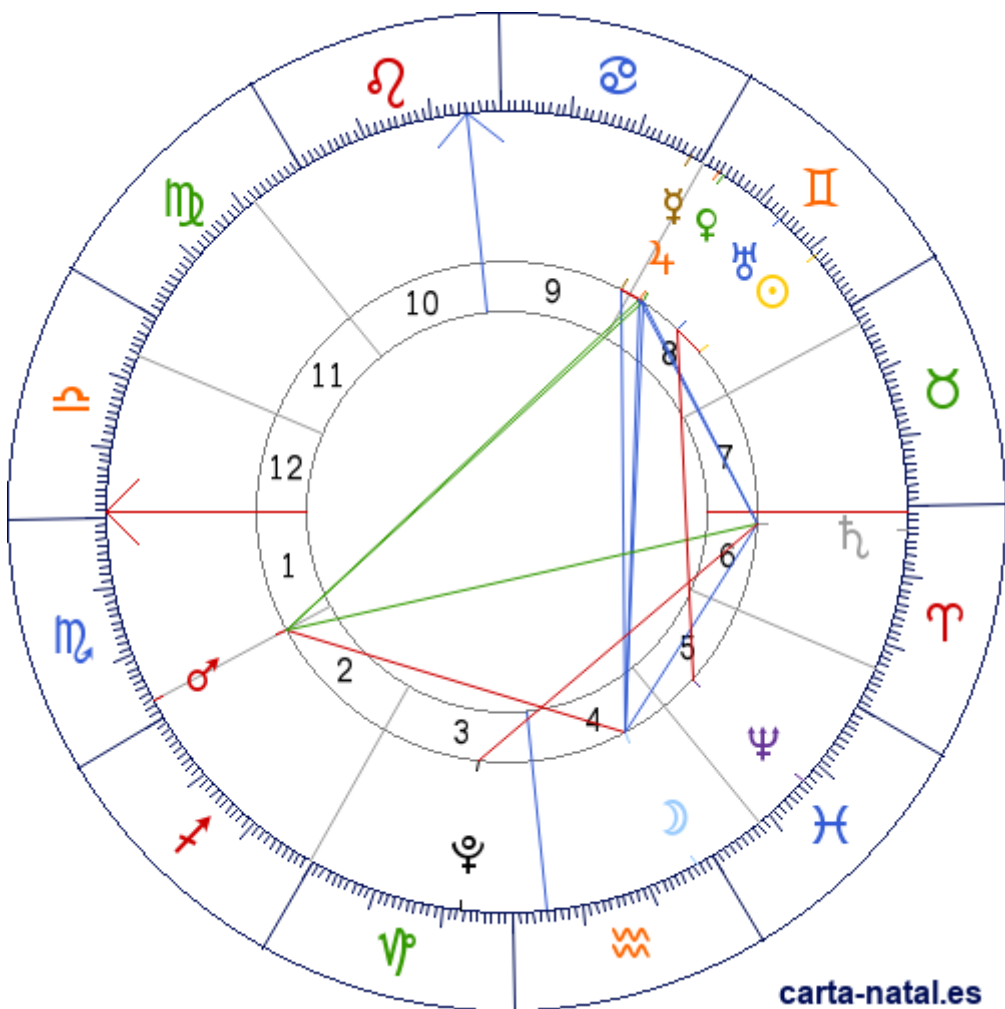

Carta natal

Felipe II de España

31/05/1527 15:57:00 (LMT)  
31/05/1527 16:15:52 UT GREG

41:39:00N 04:43:00W

Tropical/geocéntrico  
Carta eclíptica  
Casas: Placidus

ARMC: 127°15'18.34416"

carta-natal.es

Generalidades

Casas (Placidus)

C 1 (AC)	♈	29°10'06"
C 2	♉	27°14'46"
C 3	♊	29°41'55"
C 4	♋	04°53'41"
C 5	♌	08°09'06"
C 6	♍	06°17'15"
C 7	♎	29°10'06"
C 8	♏	27°14'46"
C 9	♐	29°41'55"
C 10 (MC)	♑	04°53'41"
C 11	♒	08°09'06"
C 12	♓	06°17'15"

Planetas

♁	♋	08°54'29"	8
☾	♌	27°21'56"	4
☿	♌	01°52'48"	9
♀	♌	26°27'06"	8 » 9
♂	♌	27°18'28" <u>R</u>	2
♃	♌	27°16'26"	8 » 9
♄	♌	26°32'51"	6 » 7
♅	♌	16°08'24"	8
♆	♌	16°55'25"	5
♇	♌	22°32'19" <u>R</u>	3

Aspectos