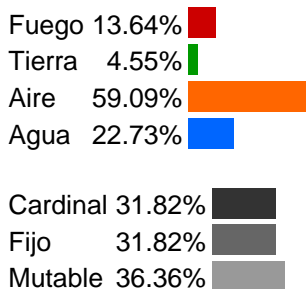

Carta natal

Felipe II de España

31/05/1527 15:57:00 (LMT)  
31/05/1527 16:15:52 UT GREG

41:39:00N 04:43:00W

Tropical/geocéntrico  
Carta eclíptica  
Casas: Placidus

ARMC: 127°15'18.34416"

carta-natal.es

Generalidades

Casas (Placidus)

C 1 (AC)	♈	29°10'06"
C 2	♉	27°14'46"
C 3	♊	29°41'55"
C 4	♋	04°53'41"
C 5	♌	08°09'06"
C 6	♍	06°17'15"
C 7	♎	29°10'06"
C 8	♏	27°14'46"
C 9	♐	29°41'55"
C 10 (MC)	♑	04°53'41"
C 11	♒	08°09'06"
C 12	♓	06°17'15"