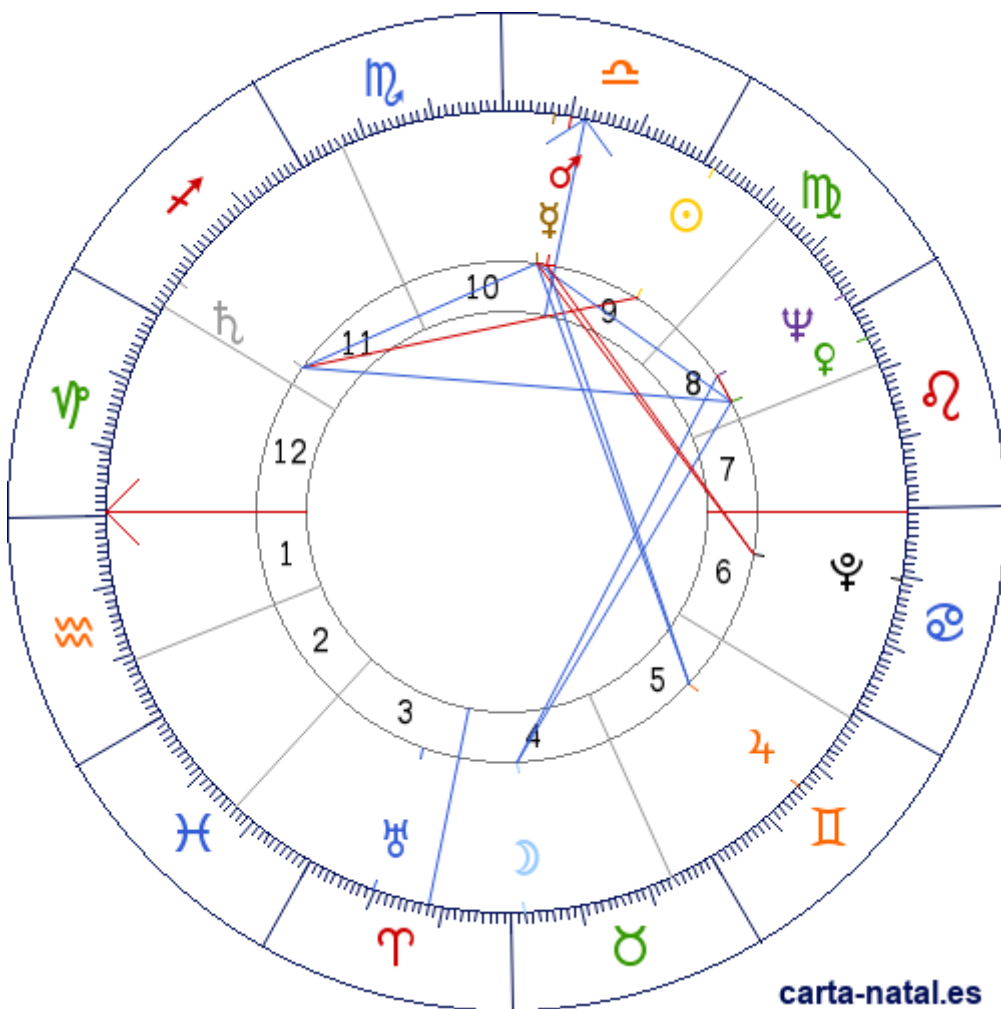

Carta natal

Héctor Alterio

21/09/1929 13:00:00 (/04)
21/09/1929 17:00:00 UT

34:36:47S 58:22:38W

Tropical/geocéntrico
Carta eclíptica
Casas: Placidus

ARMC: 196°42'13.08312"

carta-natal.es

Generalidades

Casas (Placidus)

C 1 (AC)	♍	29°20'20"
C 2	♌	21°08'54"
C 3	♈	16°51'0"
C 4	♇	18°06'47"
C 5	♊	23°35'19"
C 6	♋	28°27'07"
C 7	♎	29°20'20"
C 8	♏	21°08'54"
C 9	♍	16°51'0"
C 10 (MC)	♌	18°06'47"
C 11	♋	23°35'19"
C 12	♈	28°27'07"

Planetas

☉	♎	28°12'40"	9
☾	♋	01°49'37"	4
♀	♌	22°30'47"	10
♀	♏	25°12'53"	8
♂	♌	20°03'39"	10
♃	♋	16°05'34"	5
♅	♈	24°20'47"	11
♁	♇	09°50'52"R	3
♃	♎	02°07'21"	8
♁	♎	19°27'24"	6

Aspectos

☉	90°	♅	3.86° (S)
☾	120°	♀	6.61° (S)
☾	120°	♃	0.3° (A)
♀	60°	♀	2.7° (S)
♀	0°	♂	2.45° (A)
♀	120°	♃	6.42° (S)
♀	60°	♅	1.83° (A)
♀	90°	♁	3.06° (S)
♀	120°	♅	0.87° (S)
♀	0°	♃	6.91° (A)
♂	120°	♃	3.97° (S)
♂	90°	♁	0.6° (S)
♂	0°	MC	1.95° (A)