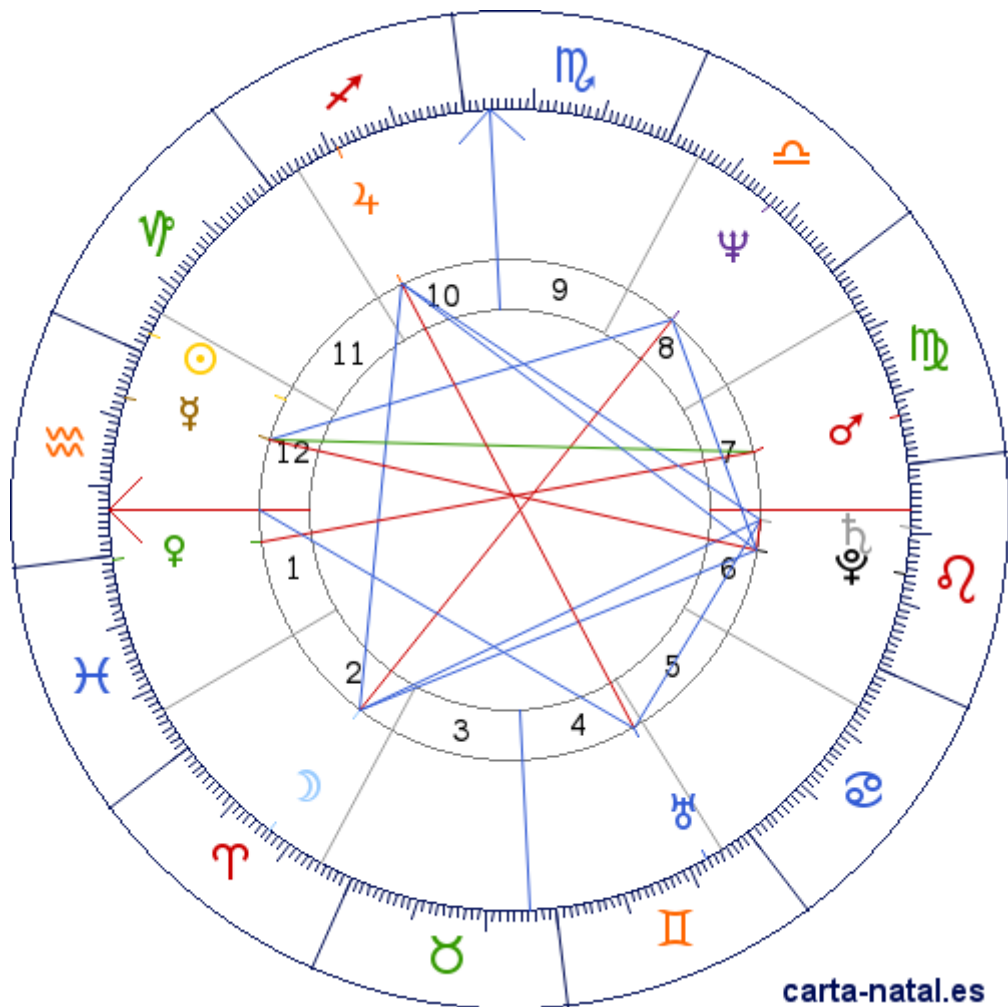

Carta natal

Germán Rosas

18/01/1948 08:01:00 (/05)
18/01/1948 13:01:00 UT

07:48:18S 78:18:48W

Tropical/geocéntrico

Carta eclíptica

Casas: Placidus

ARMC: 233°47'30.09156"

carta-natal.es

Generalidades

Fuego 27.27%	■
Tierra 22.73%	■
Aire 31.82%	■
Agua 18.18%	■
Cardinal 31.82%	■
Fijo 40.91%	■
Mutable 27.27%	■

Casas (Placidus)

C 1 (AC)	♊	23°22'43"
C 2	♋	23°29'41"
C 3	♌	25°11'28"
C 4	♍	26°06'45"
C 5	♎	25°20'26"
C 6	♏	23°57'07"
C 7	♐	23°22'43"
C 8	♑	23°29'41"
C 9	♒	25°11'28"
C 10 (MC)	♓	26°06'45"
C 11	♈	25°20'26"
C 12	♉	23°57'07"

Planetas

☉	♍	27°21'29"	12
☾	♈	16°30'35"	2
♀	♊	06°58'15"	12
♀	♋	00°33'06"	1
♂	♎	06°57'25" <u>R</u>	7
♃	♈	18°46'54"	10
♁	♏	20°55'26" <u>R</u>	6 » 7
♁	♎	22°51'03" <u>R</u>	4 » 5
♃	♎	12°59'19" <u>E</u>	8
♁	♏	14°08'48" <u>R</u>	6

Aspectos

☾	120°	♃	2.27° (A)
☾	120°	♁	4.41° (A)
☾	180°	♃	3.52° (S)
☾	120°	♁	2.36° (S)
♀	150°	♂	0.01° (S)
♀	120°	♃	6.02° (A)
♀	180°	♁	7.18° (A)
♀	180°	♂	6.41° (A)
♃	120°	♁	2.14° (A)
♃	180°	♁	4.07° (A)
♃	120°	♁	4.64° (S)
♁	60°	♁	1.93° (S)
♁	0°	♁	6.78° (A)
♁	120°	AC	0.53° (S)
♃	60°	♁	1.16° (A)