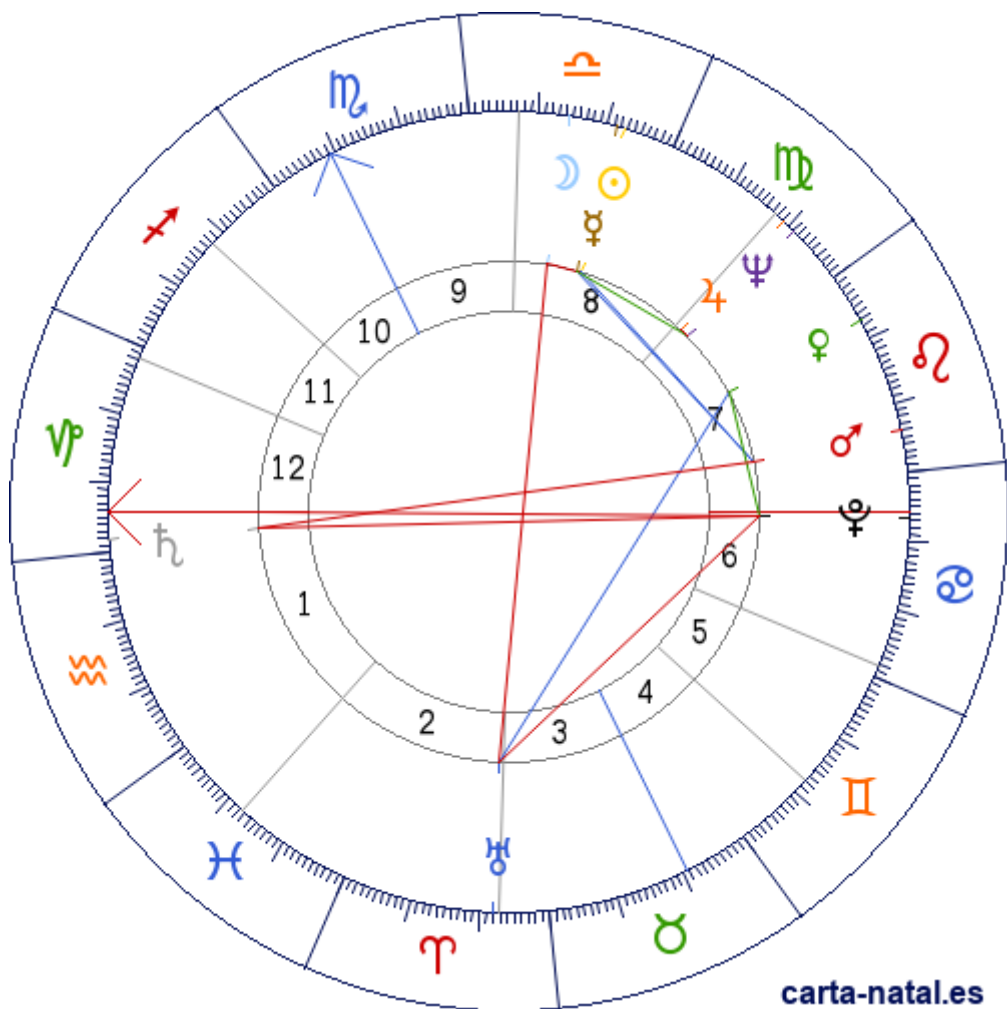

Carta natal

Johnny Podres

30/09/1932 14:30:00 (EST)

30/09/1932 19:30:00 UT

44:05:15N 73:31:58W

Tropical/geocéntrico

Carta eclíptica

Casas: Placidus

ARMC: 228°17'41.73072"

carta-natal.es

Generalidades

Casas (Placidus)

C 1 (AC)	♈	24°13'52"
C 2	♉	12°26'16"
C 3	♊	22°55'43"
C 4	♋	20°44'0"
C 5	♌	12°01'04"
C 6	♍	01°35'43"
C 7	♎	24°13'52"
C 8	♏	12°26'16"
C 9	♐	22°55'43"
C 10 (MC)	♑	20°44'0"
C 11	♒	12°01'04"
C 12	♓	01°35'43"

Planetas

☉	♁	07°24'49"	8
☾	♁	15°30'52"	8
♀	♁	08°31'35"	8
♂	♏	22°52'54"	7
♃	♏	05°59'09"	7
♄	♏	10°50'33"	7 » 8
♅	♒	28°07'06" <u>E</u>	1
♆	♒	21°57'42" <u>R</u>	2 » 3
♇	♏	08°48'58"	7 » 8
♁	♓	23°20'15"	6 » 7

Aspectos

☉	0°	♀	1.11° (S)
☉	60°	♂	1.43° (S)
☾	0°	♀	6.99° (S)
☾	180°	♃	6.45° (A)
♀	60°	♂	2.54° (S)
♀	30°	♄	0.29° (A)
♀	120°	♃	0.92° (S)
♀	30°	♅	0.46° (A)
♂	180°	♅	7.87° (S)
♄	0°	♄	2.03° (S)
♅	180°	♅	4.78° (A)
♆	90°	♅	1.38° (S)
♅	180°	AC	0.89° (S)