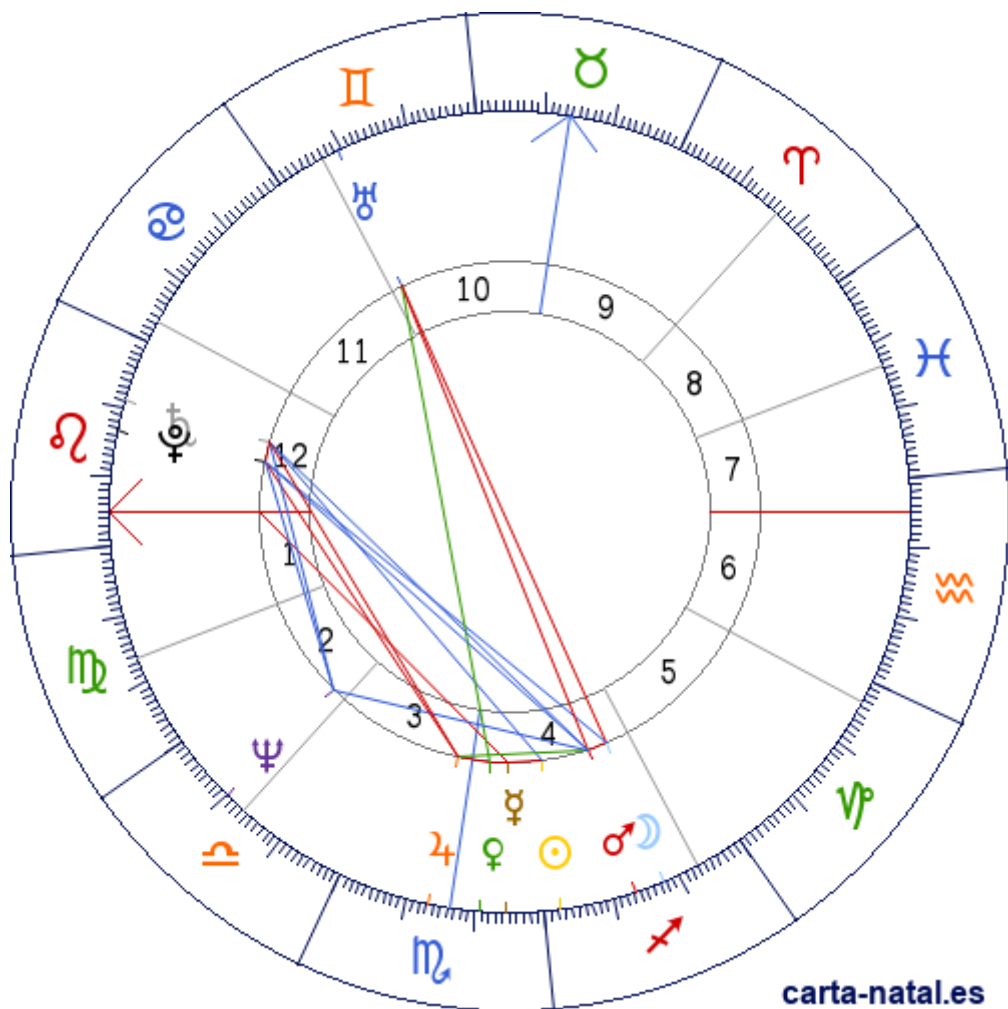

Carta natal

Ted Bundy

24/11/1946 22:35:00 (EST)

25/11/1946 03:35:00 UT

44:28:33N 73:12:43W

Tropical/geocéntrico

Carta eclíptica

Casas: Placidus

ARMC: 44°01'4.43712"

carta-natal.es

Generalidades

Fuego 59.09%

Tierra 9.09%

Aire 9.09%

Agua 22.73%

Cardinal 4.55%

♇ ♎ 10°09'32" 2 » 3

♁ ♈ 13°20'44"R 12

Aspectos

☉ 0° ♀ 7.8° (S)

☉ 120° ♃ 6.6° (A)

☾ 0° ♂ 4.32° (S)

☾ 180° ♁ 2.79° (A)

☾ 120° ♁ 4.34° (S)