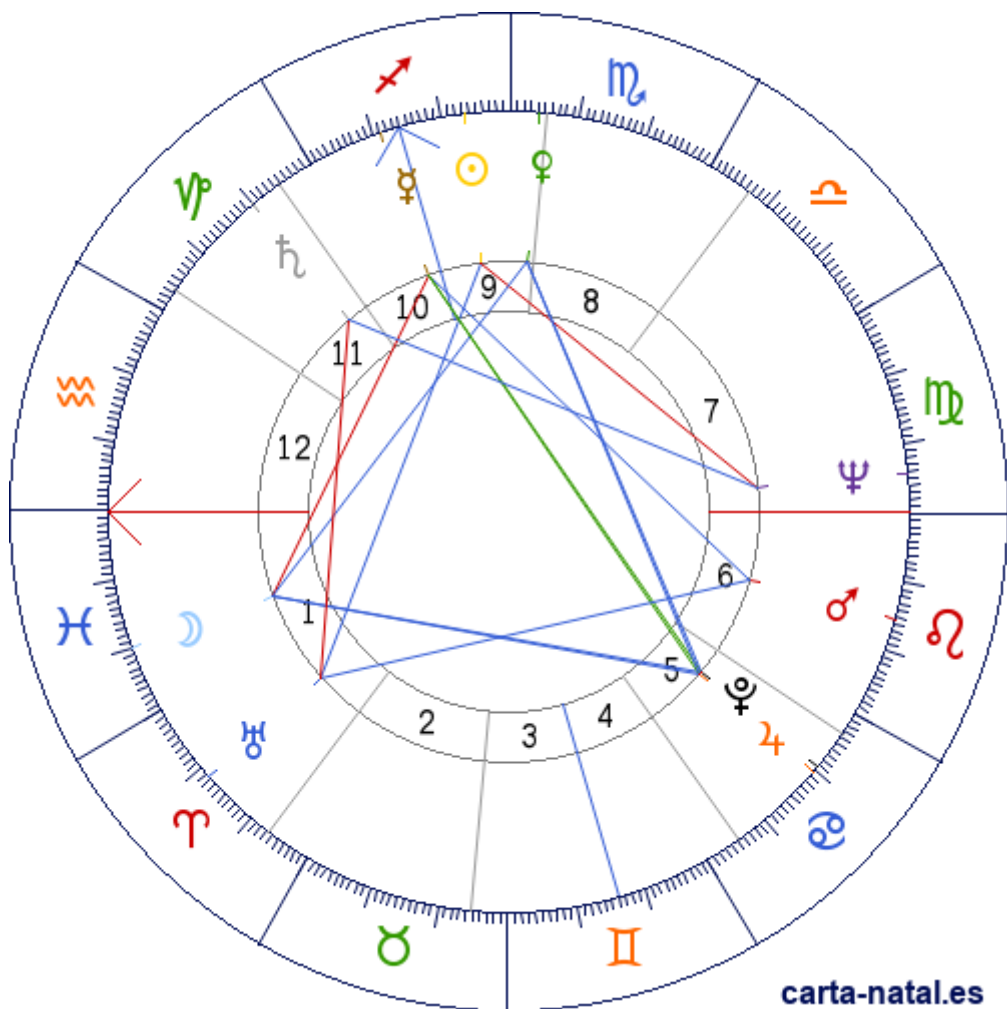

Carta natal

Bruno Huber

29/11/1930 12:55:00 (CET)

29/11/1930 11:55:00 UT

47:22:43N 08:32:24E

Tropical/geocéntrico

Carta eclíptica

Casas: Placidus

ARMC: 254°56'3.62616"

carta-natal.es

Generalidades

Fuego 45.45%

Tierra 9.09%

Aire 0%

Agua 45.45%

Cardinal 18.18%

♁ ♎ 05°45'43" 7

♆ ♌ 20°36'23"R 5

Aspectos

☉ 120° ♈ 5.09° (A)

☉ 90° ♀ 0.79° (S)

☾ 90° ♀ 1.04° (S)

☾ 120° ♀ 5.91° (A)

☾ 120° ♃ 0.18° (S)