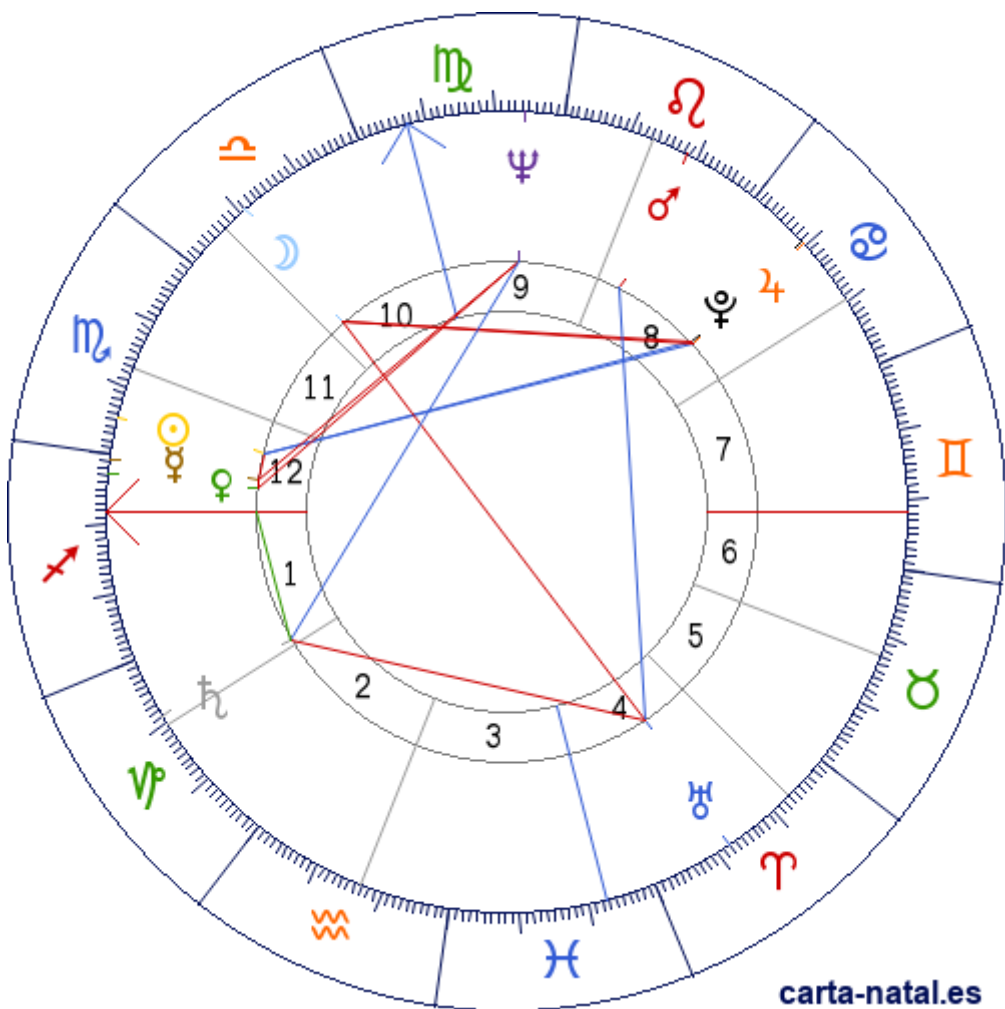

Carta natal

Bob Mathias

17/11/1930 07:47:00 (PST)

17/11/1930 15:47:00 UT

36:12:28N 119:20:50W

Tropical/geocéntrico

Carta eclíptica

Casas: Placidus

ARMC: 173°22'40.30464"

carta-natal.es

Generalidades

Fuego 45.45%

Tierra 18.18%

Aire 13.64%

Agua 22.73%

Cardinal 31.82%

♆ ♐ 05°39'33" 9

♇ ♑ 20°45'12"R 8

Aspectos

☉ 0° ♀ 6.09° (S)

☉ 120° ♃ 4.22° (S)

☉ 120° ♀ 3.83° (S)

☾ 90° ♃ 1.35° (A)

☾ 180° ♅ 7.11° (S)