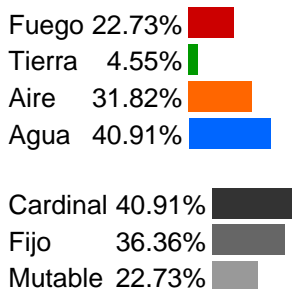

**Carta natal**

**Charlotte Gainsbourg**

21/07/1971 22:00:00 (BST)  
21/07/1971 21:00:00 UT

51:30:31N 00:07:33W

Tropical/geocéntrico  
Carta eclíptica  
Casas: Placidus

ARMC: 253°50'46.06548"

carta-natal.es

Generalidades

**Casas (Placidus)**

C 1 (AC)	♋	23°51'14"
C 2	♌	23°17'22"
C 3	♍	24°44'05"
C 4	♎	15°07'05"
C 5	♏	02°36'38"
C 6	♐	22°08'01"
C 7	♑	23°51'14"
C 8	♒	23°17'22"
C 9	♓	24°44'05"
C 10 (MC)	♈	15°07'05"
C 11	♉	02°36'38"
C 12	♊	22°08'01"