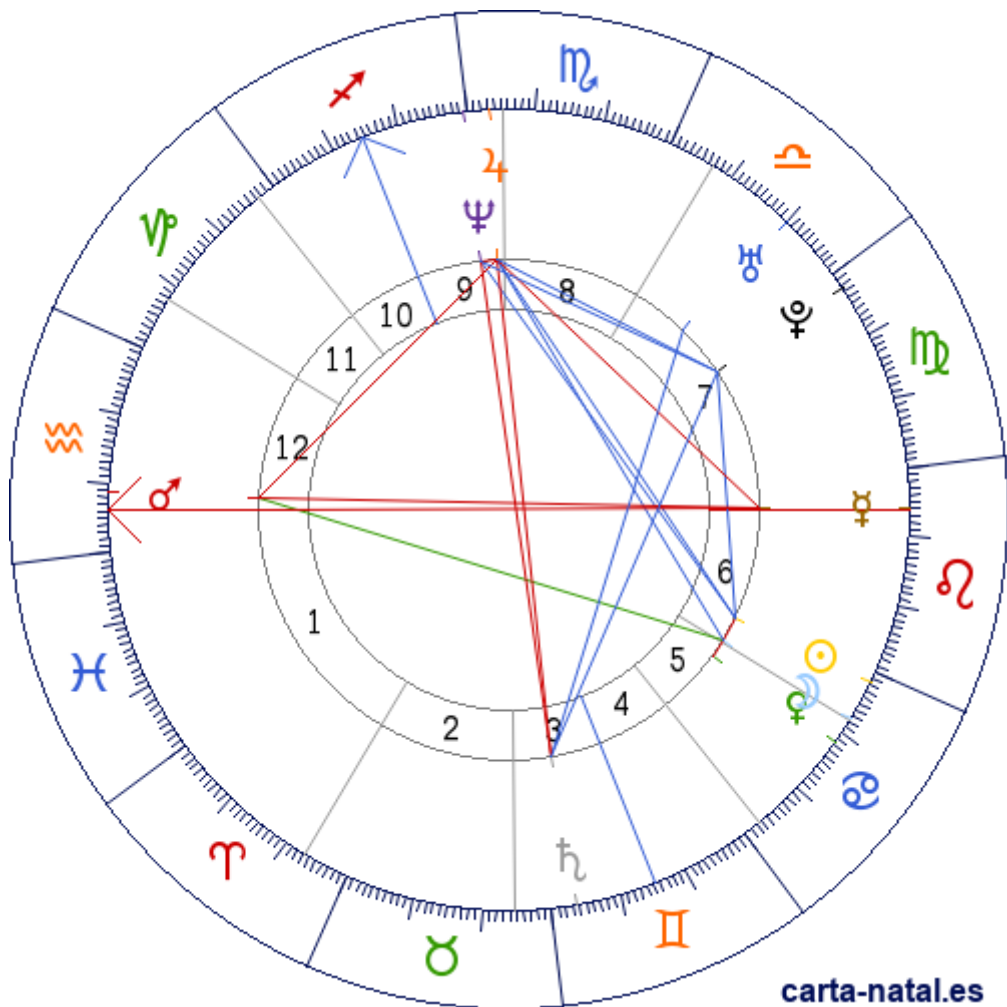

**Carta natal**

**Charlotte Gainsbourg**

21/07/1971 22:00:00 (BST)  
21/07/1971 21:00:00 UT

51:30:31N 00:07:33W

Tropical/geocéntrico  
Carta eclíptica  
Casas: Placidus

ARMC: 253°50'46.06548"

carta-natal.es

Generalidades

**Casas (Placidus)**

C 1 (AC)	♋	23°51'14"
C 2	♌	23°17'22"
C 3	♍	24°44'05"
C 4	♎	15°07'05"
C 5	♏	02°36'38"
C 6	♐	22°08'01"
C 7	♑	23°51'14"
C 8	♒	23°17'22"
C 9	♓	24°44'05"
C 10 (MC)	♈	15°07'05"
C 11	♉	02°36'38"
C 12	♊	22°08'01"

**Planetas**

☉	♋	28°26'18"	6
☾	♋	22°23'17"	6
♀	♌	24°12'58"	7
♀	♌	18°18'48"	5 » 6
♂	♋	21°14'11"R	12 » 1
♃	♌	26°36'35"E	9
♅	♎	03°34'59"	3
♁	♒	09°56'40"	7
♆	♈	00°25'40"R	9
♁	♓	27°29'38"	7

**Aspectos**

☉	0°	☾	6.05° (A)
☉	120°	♃	1.83° (S)
☉	120°	♆	1.99° (A)
☉	60°	♀	0.94° (S)
☾	0°	♀	4.07° (S)
☾	150°	♂	1.15° (S)
☾	120°	♃	4.22° (A)
♀	180°	♂	2.98° (S)
♀	90°	♃	2.39° (A)
♀	180°	AC	0.36° (A)
♂	90°	♃	5.37° (S)
♃	180°	♅	6.97° (S)
♃	0°	♆	3.82° (A)
♃	60°	♀	0.88° (S)
♅	120°	♁	6.36° (A)

♄	180°	♄	3.16° (S)
♄	120°	♄	6.09° (S)
♄	60°	♄	2.93° (A)