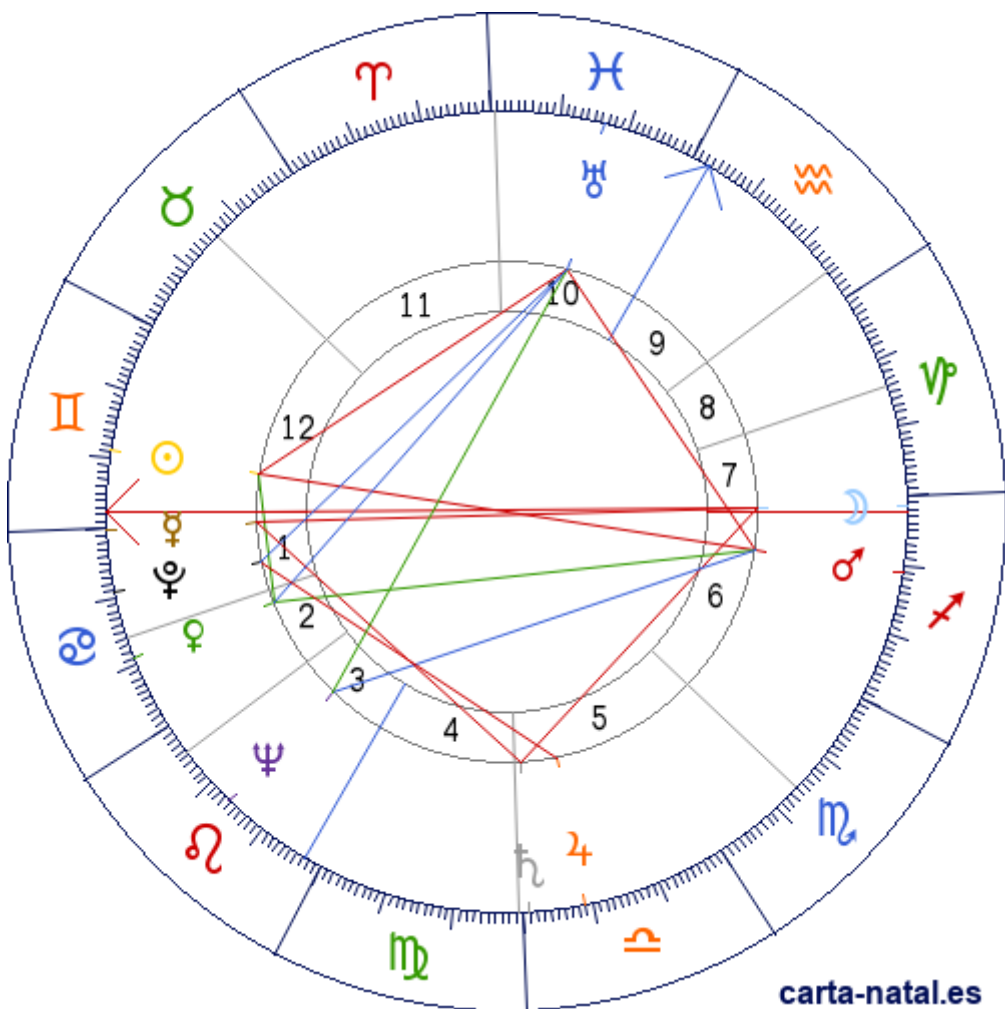

Carta natal

Judy Garland

10/06/1922 06:00:00 (CDT)

10/06/1922 11:00:00 UT

47:14:14N 93:31:49W

Tropical/geocéntrico

Carta eclíptica

Casas: Placidus

ARMC: 329°29'8.50632"

carta-natal.es

Generalidades

Fuego 27.27%

Tierra 0%

Aire 45.45%

Agua 27.27%

Cardinal 31.82%

♃ ♏ 13°45'27" 3

♁ ♏ 09°01'54" 1

Aspectos

♁ 30° ♀ 0.2° (S)

♁ 180° ♂ 0.17° (A)

♁ 90° ♃ 5.19° (S)

♁ 180° ♀ 1.53° (A)

♁ 90° ♃ 2.23° (A)