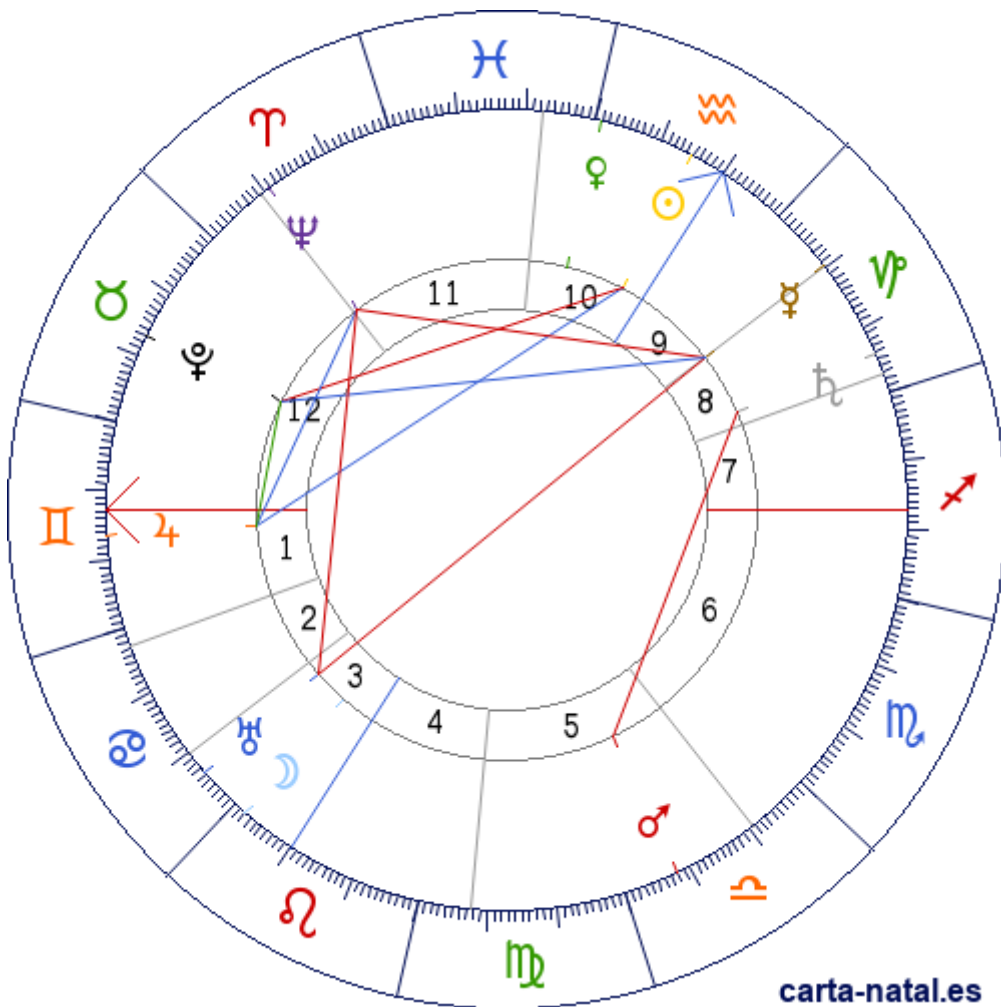

Carta natal

Friedrich Ebert

04/02/1871 11:54:00 (LMT)

04/02/1871 11:19:14 UT

49:24:28N 08:41:27E

Tropical/geocéntrico

Carta eclíptica

Casas: Placidus

ARMC: 312°40'45.60024"

carta-natal.es

Generalidades

Casas (Placidus)

C 1 (AC)	♊	12°47'49"
C 2	♌	02°41'23"
C 3	♌	20°20'54"
C 4	♍	10°13'42"
C 5	♎	07°32'24"
C 6	♏	20°34'54"
C 7	♐	12°47'49"
C 8	♑	02°41'23"
C 9	♑	20°20'54"
C 10 (MC)	♒	10°13'42"
C 11	♓	07°32'24"
C 12	♈	20°34'54"

Planetas

☉	♈	15°15'14"	10
☾	♏	01°58'06"	3
♀	♑	20°28'53"	9
♀	♒	29°07'05"	10
♂	♏	08°01'32"	5
♃	♊	16°27'24" <u>R</u>	1
♃	♑	05°48'53"	8
♃	♌	23°41'17" <u>R</u>	3
♃	♈	19°23'27"	11 » 12
♀	♌	16°58'35" <u>E</u>	12

Aspectos

☉	120°	♃	1.2° (A)
☉	90°	♀	1.72° (A)
♀	180°	♃	3.21° (A)
♀	90°	♃	1.09° (S)
♀	120°	♀	3.5° (S)
♂	90°	♃	2.21° (A)
♃	60°	♃	2.93° (S)
♃	30°	♀	0.52° (S)
♃	90°	♃	4.3° (A)