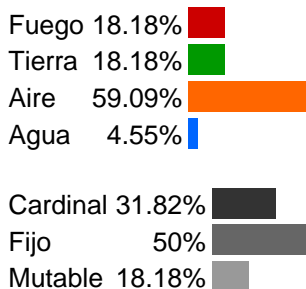

Carta natal

Friedrich Ebert

04/02/1871 11:54:00 (LMT)

04/02/1871 11:19:14 UT

49:24:28N 08:41:27E

Tropical/geocéntrico

Carta eclíptica

Casas: Placidus

ARMC: 312°40'45.60024"

carta-natal.es

Generalidades

Casas (Placidus)

C 1 (AC)	♊	12°47'49"
C 2	♌	02°41'23"
C 3	♌	20°20'54"
C 4	♍	10°13'42"
C 5	♎	07°32'24"
C 6	♏	20°34'54"
C 7	♐	12°47'49"
C 8	♑	02°41'23"
C 9	♑	20°20'54"
C 10 (MC)	♒	10°13'42"
C 11	♓	07°32'24"
C 12	♈	20°34'54"