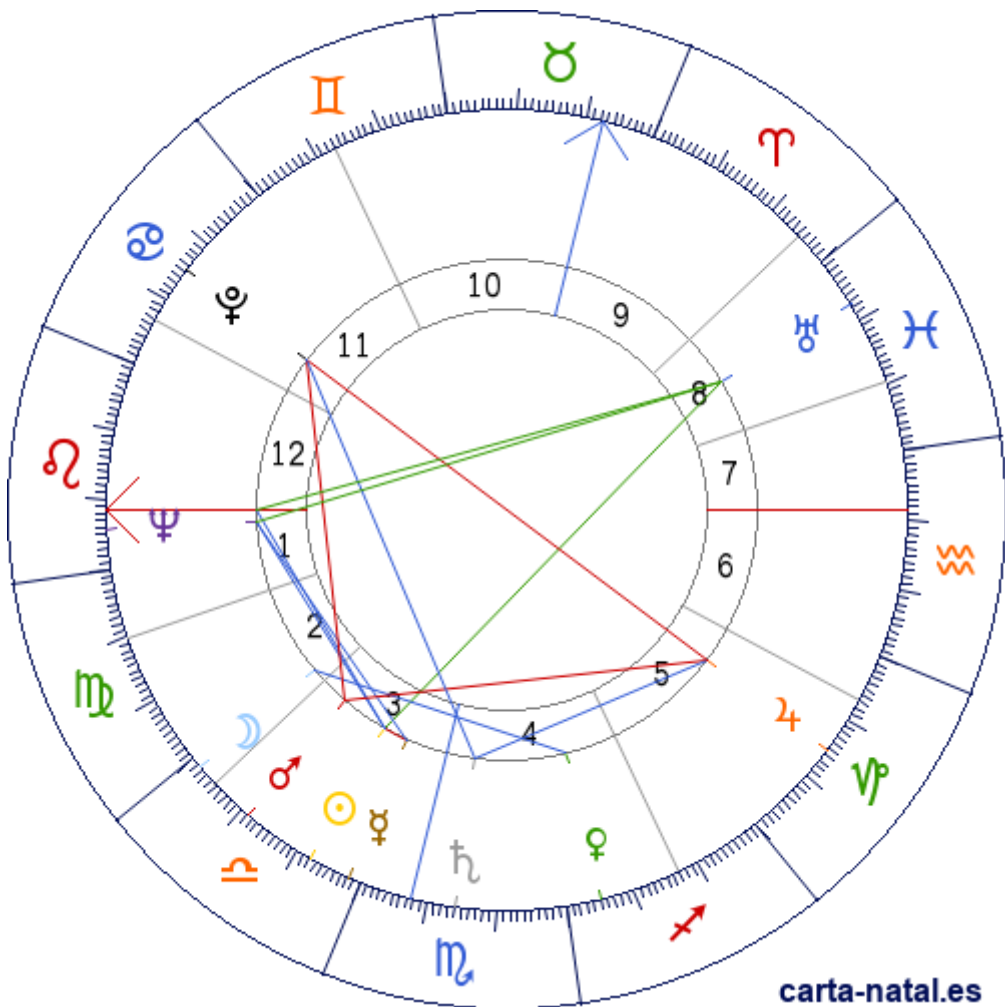

Carta natal

Angela Lansbury

16/10/1925 00:45:00 (GMT)
16/10/1925 00:45:00 UT

51:30:31N 00:07:33W

Tropical/geocéntrico
Carta eclíptica
Casas: Placidus

ARMC: 35°08'49.76124"

carta-natal.es

Generalidades

Casas (Placidus)

C 1 (AC)	♎	21°30'57"
C 2	♏	10°11'36"
C 3	♐	04°44'46"
C 4	♑	07°30'11"
C 5	♒	16°55'08"
C 6	♓	23°04'45"
C 7	♈	21°30'57"
C 8	♉	10°11'36"
C 9	♊	04°44'46"
C 10 (MC)	♋	07°30'11"
C 11	♌	16°55'08"
C 12	♍	23°04'45"

Planetas

☉	♐	22°08'09"	3
☾	♐	01°28'46"	2 » 3
♀	♐	28°09'42"	3
♂	♑	05°08'45"	4
♁	♐	11°11'42"	3
♃	♓	14°46'11"	5
♅	♑	14°04'27"	4
♁	♉	22°23'32" <u>R</u>	8
♄	♎	24°17'32"	1
♆	♍	14°44'41" <u>E</u>	11

Aspectos

☉	0°	♀	6.03° (S)
☉	150°	♁	0.26° (A)
☉	60°	♄	2.16° (A)
☉	60°	AC	0.62° (A)
☾	60°	♀	3.67° (A)
♀	60°	♄	3.87° (S)
♂	90°	♃	3.57° (A)
♂	90°	♆	3.55° (A)
♃	60°	♅	0.7° (A)
♃	180°	♆	0.03° (S)
♅	120°	♆	0.67° (A)
♁	150°	♄	1.9° (S)
♁	150°	AC	0.88° (A)