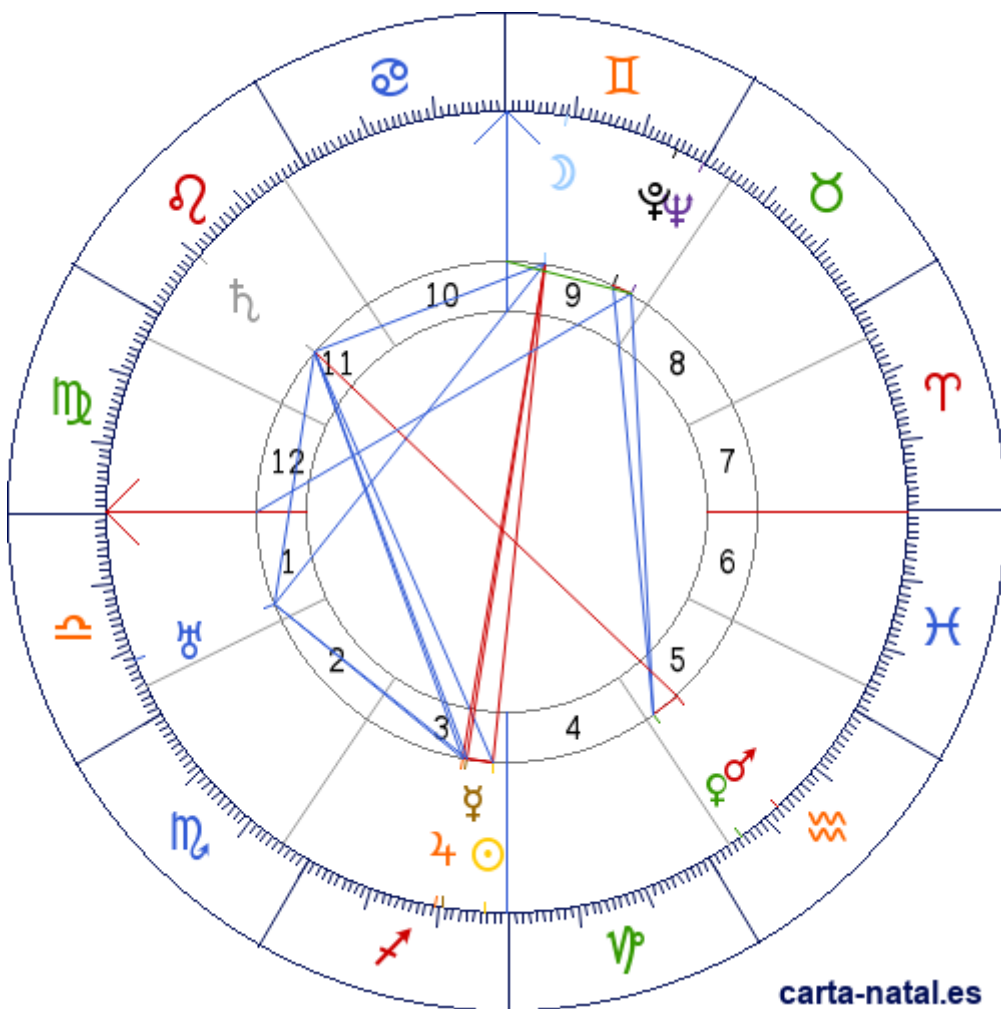

Carta natal

Alejandro I de Yugoslavia

17/12/1888 23:55:00 (CET)  
17/12/1888 22:55:00 UT

42:23:26N 18:54:51E

Tropical/geocéntrico  
Carta eclíptica  
Casas: Placidus

ARMC: 89°39'17.80524"

carta-natal.es

Generalidades

Casas (Placidus)

C 1 (AC)	♌	29°43'50"
C 2	♍	25°26'33"
C 3	♎	25°48'03"
C 4	♏	29°41'00"
C 5	♐	03°34'48"
C 6	♑	03°58'16"
C 7	♒	29°43'50"
C 8	♓	25°26'33"
C 9	♈	25°48'03"
C 10 (MC)	♉	29°41'00"
C 11	♊	03°34'48"
C 12	♋	03°58'16"

Planetas

☉	♏	26°30'54"	3 » 4
☾	♌	21°10'46"	9
☿	♏	20°24'48"	3
♀	♎	05°38'31"	5
♂	♎	12°20'11"	5
♃	♏	19°23'21"	3
♄	♏	20°04'44" <u>R</u>	11
♅	♌	21°17'43"	1
♆	♌	00°13'38" <u>R</u>	9
♇	♌	04°35'20" <u>R</u>	9

Aspectos

☉	180°	☾	5.34° (A)
☉	0°	♀	6.1° (A)
☉	0°	♃	7.13° (S)
☉	120°	♄	6.44° (S)
☾	180°	♀	0.77° (S)
☾	180°	♃	1.79° (S)
☾	60°	♄	1.1° (S)
☾	120°	♅	0.12° (A)
♀	0°	♃	1.02° (S)
♀	120°	♄	0.33° (S)
♀	60°	♅	0.88° (A)
♀	0°	♂	6.69° (A)
♀	120°	♆	5.41° (S)
♀	120°	♇	1.05° (S)
♂	180°	♄	7.74° (A)