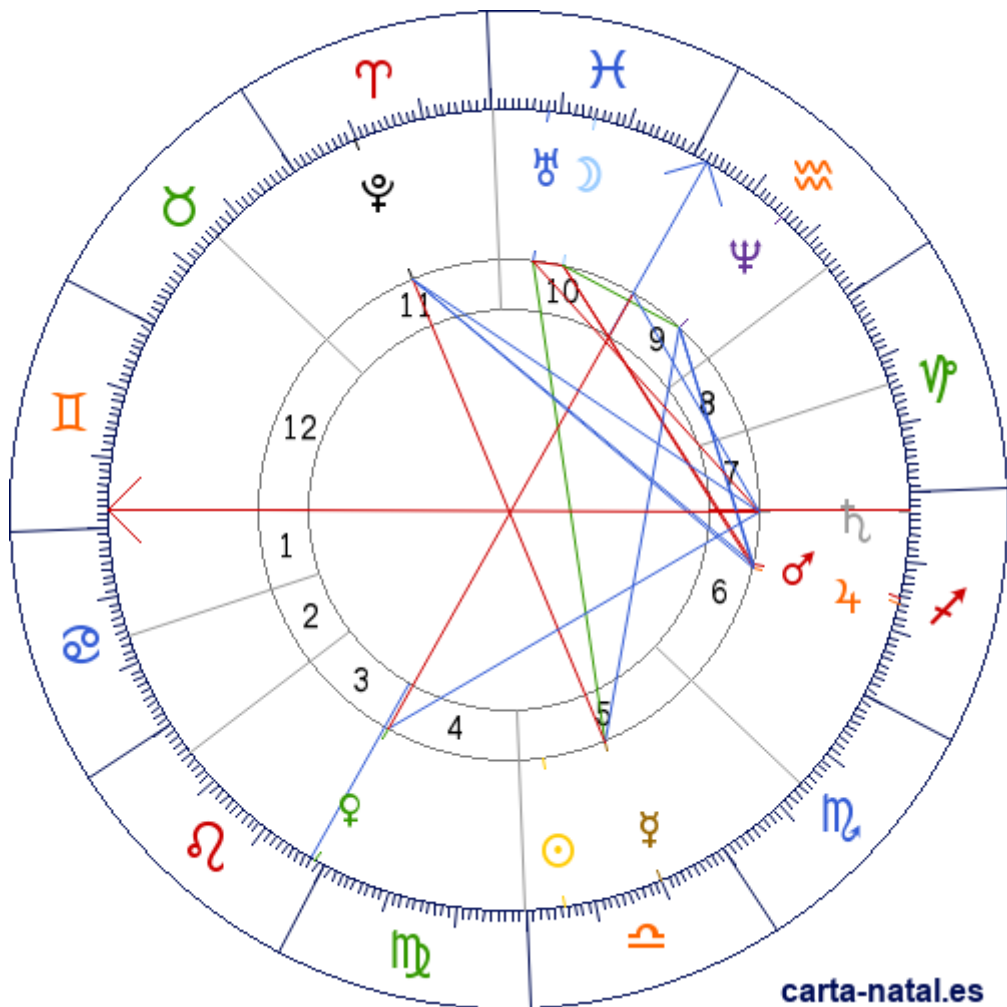

Carta natal

Georges Clemenceau

28/09/1841 21:30:00 (LMT)

28/09/1841 21:33:24 UT

46:40:35N 00:50:58W

Tropical/geocéntrico

Carta eclíptica

Casas: Placidus

ARMC: 329°55'34.6638"

carta-natal.es

Generalidades

Casas (Placidus)

C 1 (AC)	♌	27°30'56"
C 2	♍	15°56'49"
C 3	♎	04°45'19"
C 4	♏	27°44'16"
C 5	♐	29°54'18"
C 6	♑	14°18'39"
C 7	♒	27°30'56"
C 8	♓	15°56'49"
C 9	♈	04°45'19"
C 10 (MC)	♉	27°44'16"
C 11	♊	29°54'18"
C 12	♋	14°18'39"

Planetas

☉	♎	05°33'44"	5
☾	♑	14°58'31"	10
☿	♎	19°51'51"	5
♀	♏	28°39'03"	4
♂	♒	14°56'0"	6
♃	♒	14°3'0"	6
♄	♒	27°08'05"	6 » 7
♅	♒	21°48'55"R	10
♆	♒	14°28'45"R	9
♇	♒	20°12'59"R	11

Aspectos

☾	90°	♂	0.04° (S)
☾	90°	♃	0.93° (S)
☾	0°	♅	6.84° (A)
☾	30°	♆	0.5° (S)
♀	150°	♅	1.95° (A)
♀	120°	♆	5.38° (S)
♀	180°	☽	0.35° (A)
♀	120°	♄	1.52° (S)
♀	180°	MC	0.91° (A)
♂	0°	♃	0.88° (S)
♂	60°	♆	0.45° (S)
♂	120°	☽	5.28° (A)
♃	60°	♆	0.43° (A)
♃	120°	☽	6.17° (A)
♄	90°	♅	5.32° (S)