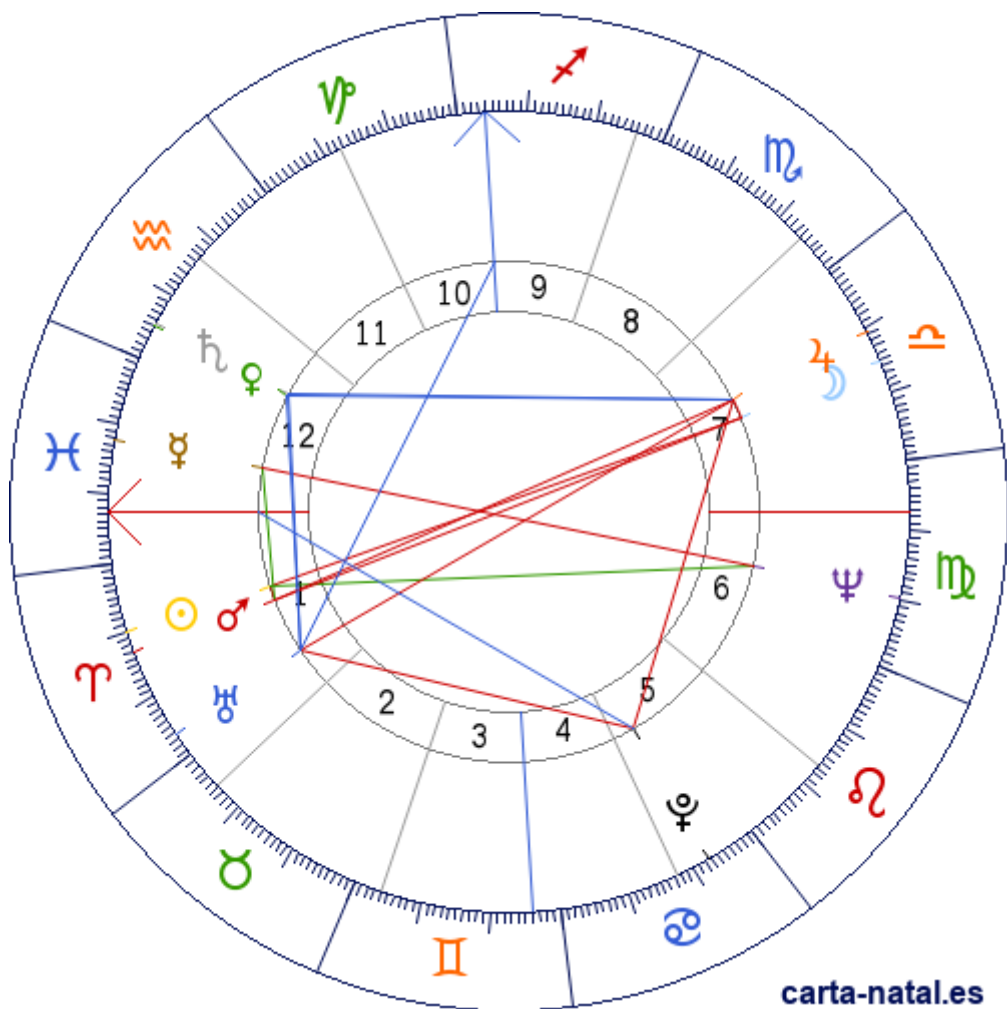

Carta natal

Shirley Jones

31/03/1934 05:30:00 (EST)

31/03/1934 10:30:00 UT

40:09:04N 79:54:27W

Tropical/geocéntrico

Carta eclíptica

Casas: Placidus

ARMC: 265°42'6.15132"

Generalidades

Fuego 36.36%

Tierra 4.55%

Aire 31.82%

Agua 27.27%

Cardinal 50%

Fijo 13.64%

Planetas

☉	♈	10°01'22"	1
☾	♉	14°46'09"	7
☿	♊	12°19'54"	12
♀	♋	24°50'07"	12
♂	♈	13°09'53"	1
♃	♉	19°22'54" <u>R</u>	7
♅	♋	24°33'21"	12
♁	♈	26°22'36"	1
♆	♎	10°14'50" <u>R</u>	6
♇	♌	22°32'03" <u>E</u>	5

Aspectos

☉	180°	☾	4.75° (S)
☉	0°	♂	3.14° (A)
☉	150°	♆	0.22° (A)
☾	180°	♂	1.6° (S)
☾	0°	♃	4.61° (A)
♀	30°	♂	0.83° (A)
♀	180°	♆	2.08° (S)
♀	120°	♃	5.45° (S)
♀	0°	♅	0.28° (S)
♀	60°	♁	1.54° (A)
♂	180°	♃	6.22° (A)
♃	120°	♅	5.17° (S)
♃	180°	♁	7° (S)
♃	90°	♇	3.15° (S)
♅	60°	♁	1.82° (A)