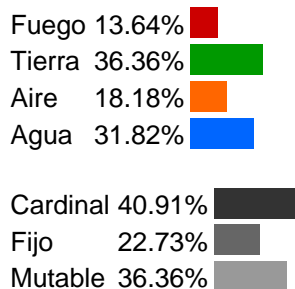

Carta natal

Samuel Johnson

18/09/1709 15:53:00 (LMT)
18/09/1709 16:00:18 UT GREG

52:40:54N 01:49:32W

Tropical/geocéntrico
Carta eclíptica
Casas: Placidus

ARMC: 235°34'32.30472"

carta-natal.es

Generalidades

Casas (Placidus)

C 1 (AC)	♈	22°28'45"
C 2	♉	22°14'13"
C 3	♊	03°33'35"
C 4	♋	27°50'48"
C 5	♌	15°42'20"
C 6	♍	02°14'19"
C 7	♎	22°28'45"
C 8	♏	22°14'13"
C 9	♐	03°33'35"
C 10 (MC)	♑	27°50'48"
C 11	♒	15°42'20"
C 12	♓	02°14'19"

Planetas

☉	♏	25°28'39"	8
☾	♈	21°27'53"	1 » 2
☿	♓	27°21'33"	8
♀	♏	19°12'40"	8
♂	♏	23°12'58"	8
♃	♓	01°47'55"	8 » 9
♄	♓	14°50'15"	6
♅	♏	25°03'24"	7
♆	♈	27°24'55"R	2
♇	♏	27°23'05"	7

Aspectos

☉	180°	☾	4.01° (A)
☉	0°	♀	1.88° (S)
☉	30°	♅	0.42° (S)
☉	150°	♆	1.94° (A)
☾	180°	♀	5.89° (A)
☾	150°	♂	1.75° (A)
☾	120°	♄	6.63° (S)
♀	150°	♆	0.06° (A)
♀	30°	☿	0.03° (A)
♀	60°	MC	0.49° (S)
♀	0°	♂	4° (A)
♀	90°	♄	4.37° (S)
♂	60°	♅	1.84° (A)
♂	180°	♆	4.2° (A)
♂	90°	AC	0.74° (A)