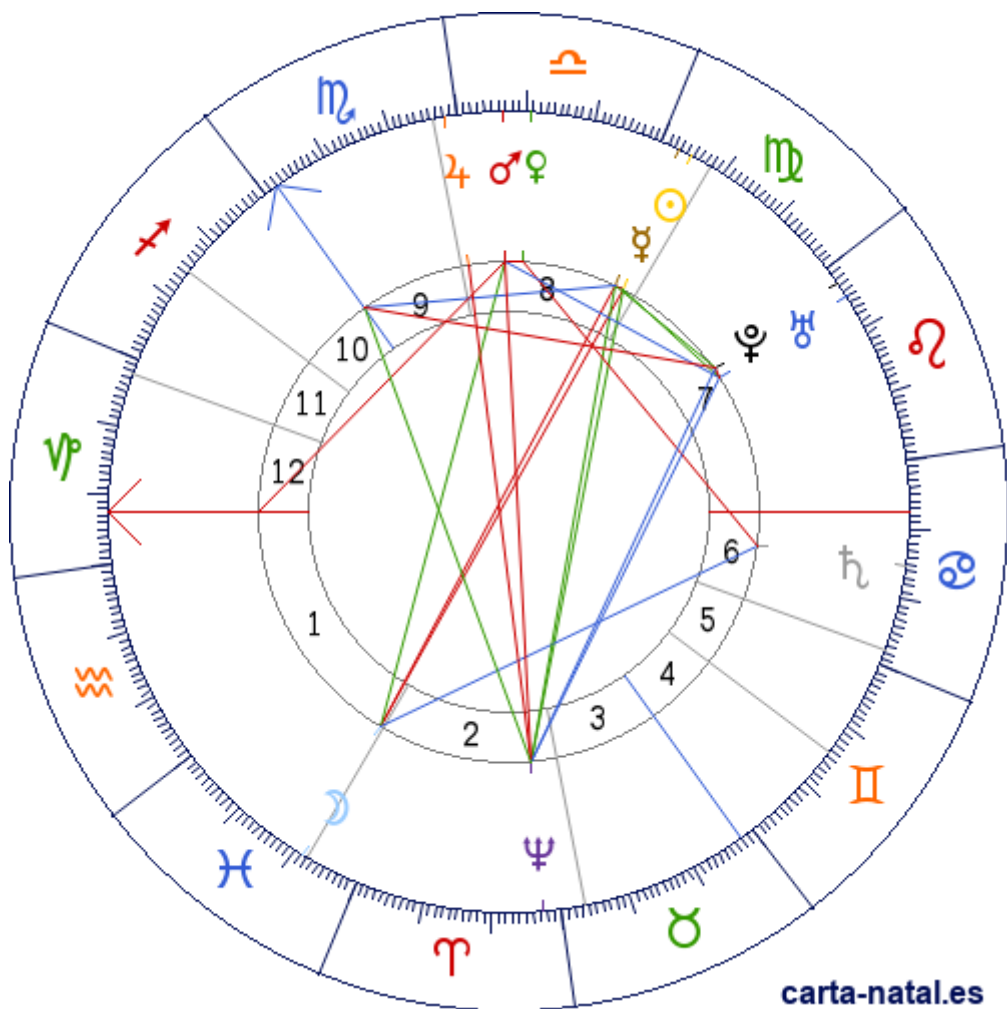

Carta natal

Samuel Johnson

18/09/1709 15:53:00 (LMT)
18/09/1709 16:00:18 UT GREG

52:40:54N 01:49:32W

Tropical/geocéntrico
Carta eclíptica
Casas: Placidus

ARMC: 235°34'32.30472"

carta-natal.es

Generalidades

Casas (Placidus)

C 1 (AC)	♈	22°28'45"
C 2	♉	22°14'13"
C 3	♊	03°33'35"
C 4	♋	27°50'48"
C 5	♌	15°42'20"
C 6	♍	02°14'19"
C 7	♎	22°28'45"
C 8	♏	22°14'13"
C 9	♐	03°33'35"
C 10 (MC)	♑	27°50'48"
C 11	♒	15°42'20"
C 12	♓	02°14'19"

Planetas

☉	♏	25°28'39"	8
☾	♈	21°27'53"	1 » 2
☿	♓	27°21'33"	8
♀	♏	19°12'40"	8
♂	♏	23°12'58"	8
♃	♓	01°47'55"	8 » 9
♄	♓	14°50'15"	6
♅	♏	25°03'24"	7
♆	♈	27°24'55"R	2
♇	♏	27°23'05"	7

Aspectos

☉	180°	☾	4.01° (A)
☉	0°	♀	1.88° (S)
☉	30°	♅	0.42° (S)
☉	150°	♆	1.94° (A)
☾	180°	♀	5.89° (A)
☾	150°	♂	1.75° (A)
☾	120°	♄	6.63° (S)
♀	150°	♆	0.06° (A)
♀	30°	☿	0.03° (A)
♀	60°	MC	0.49° (S)
♀	0°	♂	4° (A)
♀	90°	♄	4.37° (S)
♂	60°	♅	1.84° (A)
♂	180°	♆	4.2° (A)
♂	90°	AC	0.74° (A)

♄	180°	♓	4.38° (S)
♅	120°	♓	2.36° (A)
♅	0°	♋	2.33° (A)
♓	120°	♋	0.03° (A)
♓	150°	MC	0.43° (S)
♋	90°	MC	0.46° (S)