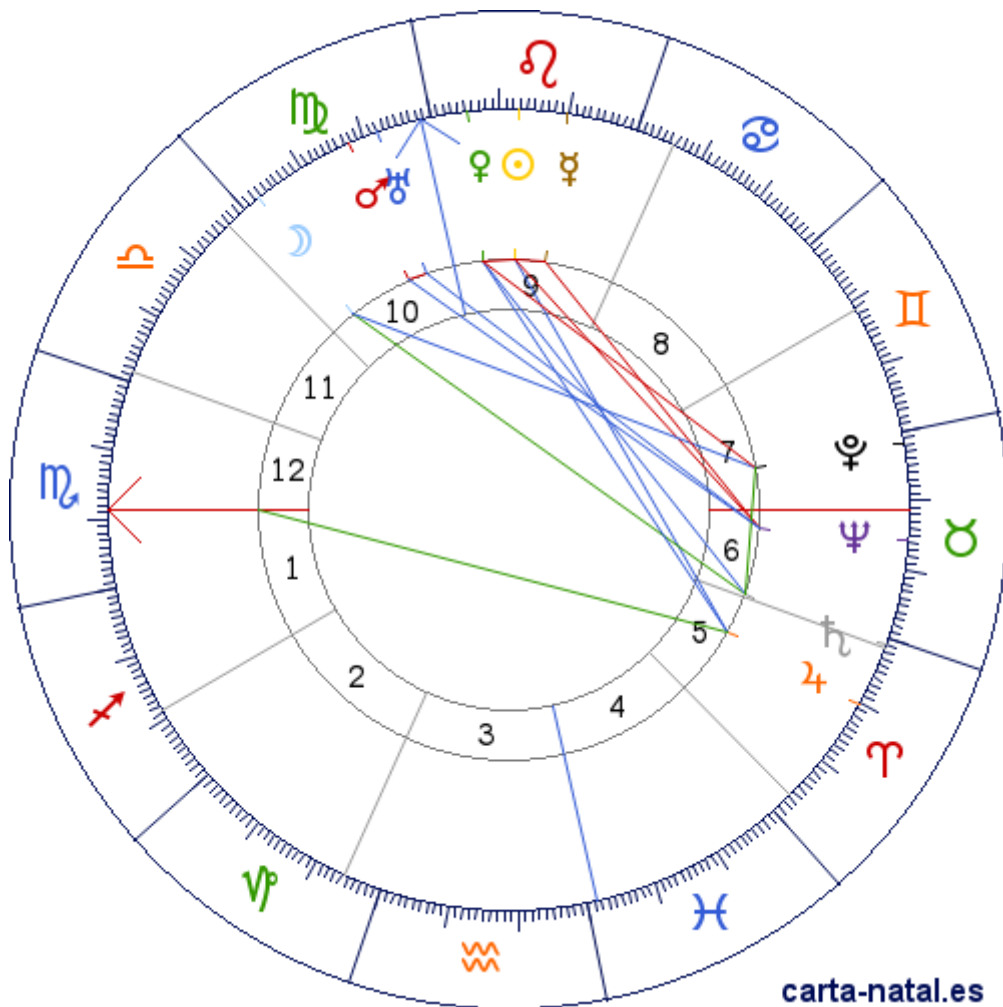

Carta natal

Ramón Pérez de Ayala

09/08/1880 13:00:00 (LMT)

09/08/1880 13:23:20 UT

43:22:00N 05:50:00W

Tropical/geocéntrico

Carta eclíptica

Casas: Placidus

ARMC: 153°24'45.3654"

carta-natal.es

Generalidades

Fuego 40.91%

Tierra 45.45%

Aire 0%

Agua 13.64%

Cardinal 9.09%

♇ ♋ 14°18'54" 6

♁ ♋ 28°18'24" 7

Aspectos

☉ 0° ♀ 7.05° (S)

☉ 0° ♀ 7.34° (S)

☉ 120° ♃ 2.29° (A)

☉ 90° ♄ 2.95° (S)

☾ 150° ♅ 1.67° (A)