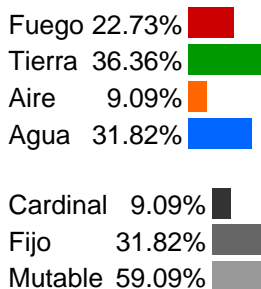

Carta natal

Sharon Stone

10/03/1958 16:52:00 (EST)

10/03/1958 21:52:00 UT

41:38:20N 80:20:42W

Tropical/geocéntrico

Carta eclíptica

Casas: Placidus

ARMC: 55°43'0.8796"

carta-natal.es

Generalidades

Casas (Placidus)

C 1 (AC)	♈	03°07'50"
C 2	♈	26°17'12"
C 3	♉	24°39'59"
C 4	♋	27°58'34"
C 5	♌	02°59'38"
C 6	♍	05°13'13"
C 7	♎	03°07'50"
C 8	♏	26°17'12"
C 9	♐	24°39'59"
C 10 (MC)	♑	27°58'34"
C 11	♒	02°59'38"
C 12	♓	05°13'13"