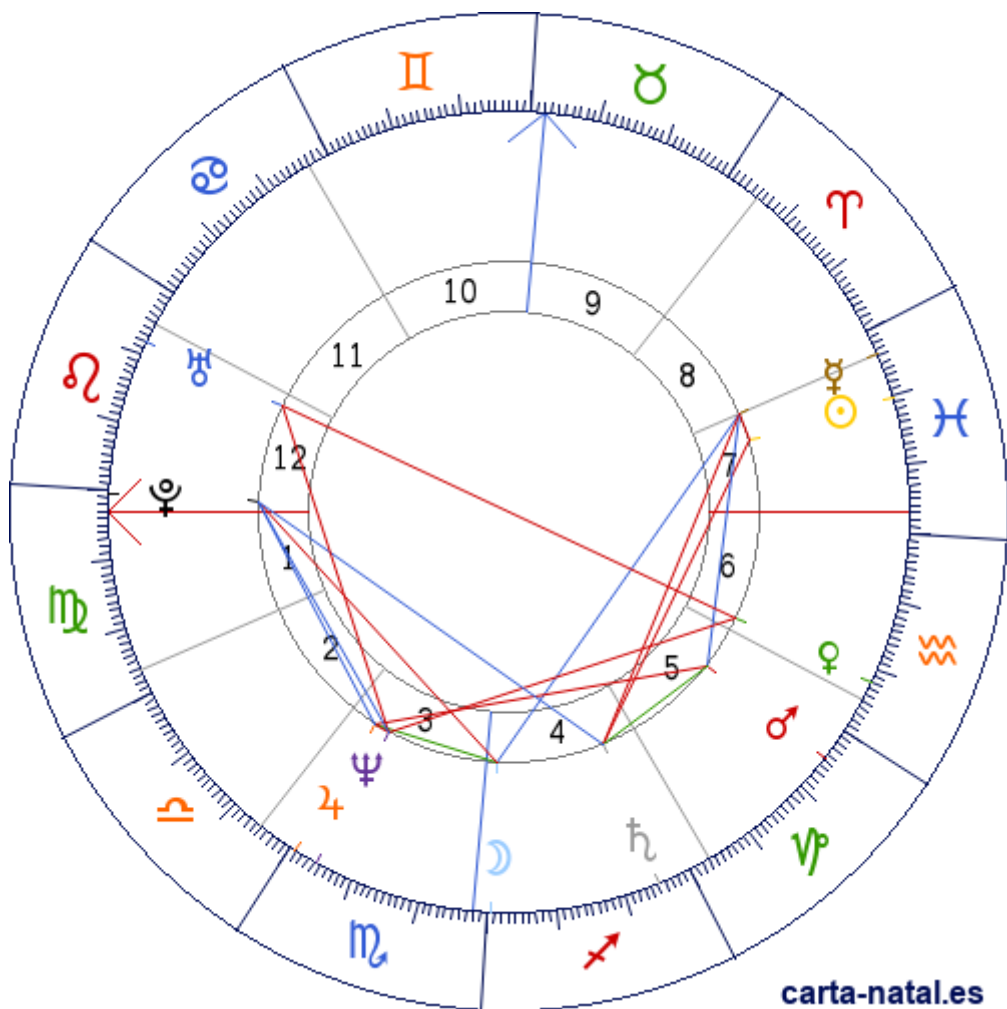

Carta natal

Sharon Stone

10/03/1958 16:52:00 (EST)

10/03/1958 21:52:00 UT

41:38:20N 80:20:42W

Tropical/geocéntrico

Carta eclíptica

Casas: Placidus

ARMC: 55°43'0.8796"

carta-natal.es

Generalidades

Casas (Placidus)

C 1 (AC)	♈	03°07'50"
C 2	♈	26°17'12"
C 3	♉	24°39'59"
C 4	♋	27°58'34"
C 5	♌	02°59'38"
C 6	♍	05°13'13"
C 7	♎	03°07'50"
C 8	♏	26°17'12"
C 9	♐	24°39'59"
C 10 (MC)	♑	27°58'34"
C 11	♒	02°59'38"
C 12	♓	05°13'13"

Planetas

☉	♎	19°49'21"	7
☾	♋	00°32'10"	4
☿	♏	26°26'01"	8
♀	♍	07°54'15"	6
♂	♌	25°20'11"	5
♃	♋	00°49'26" <u>R</u>	3
♄	♋	25°11'49"	4
♅	♓	08°04'22" <u>R</u>	12
♆	♓	04°28'22" <u>R</u>	3
♇	♓	00°36'57" <u>R</u>	12 » 1

Aspectos

☉	0°	♀	6.61° (S)
☉	90°	♄	5.37° (A)
☾	120°	♀	4.1° (S)
☾	30°	♃	0.29° (A)
☾	90°	♀	0.08° (A)
♀	60°	♂	1.1° (S)
♀	90°	♄	1.24° (S)
♀	180°	♅	0.17° (A)
♀	90°	♅	3.43° (S)
♂	90°	♃	5.49° (A)
♂	30°	♄	0.14° (S)
♃	0°	♅	3.65° (S)
♃	60°	♀	0.21° (A)
♄	120°	♀	5.42° (A)
♅	90°	♅	3.6° (A)