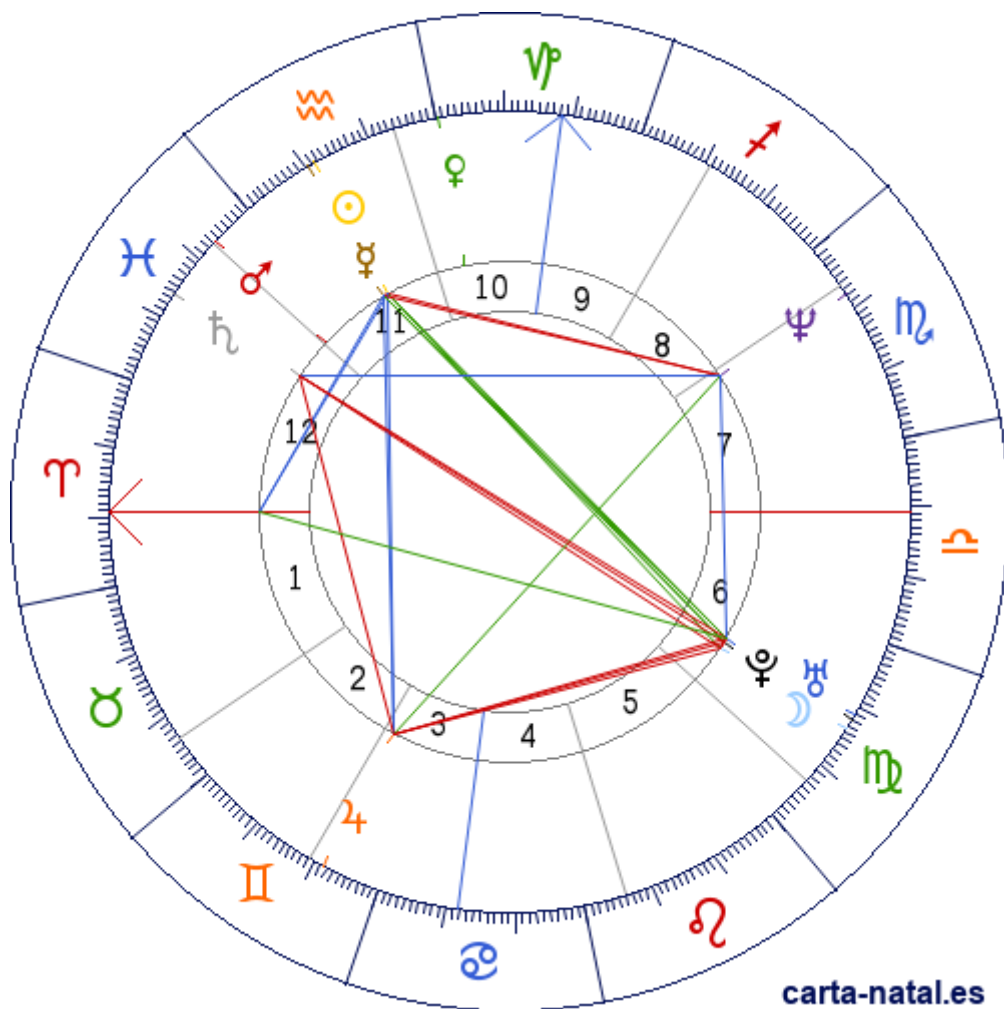

Carta natal

Chris Rock

07/02/1966 10:00:00 (EST)
07/02/1966 15:00:00 UT

33:27:05N 79:33:39W

Tropical/geocéntrico
Carta eclíptica
Casas: Placidus

ARMC: 282°43'10.53084"

carta-natal.es

Generalidades

Casas (Placidus)

C 1 (AC)	♈	19°12'20"
C 2	♌	23°43'15"
C 3	♍	19°06'06"
C 4	♎	11°41'59"
C 5	♏	06°01'02"
C 6	♐	07°01'26"
C 7	♑	19°12'20"
C 8	♒	23°43'15"
C 9	♓	19°06'06"
C 10 (MC)	♈	11°41'59"
C 11	♉	06°01'02"
C 12	♊	07°01'26"

Planetas

☉	♈	18°23'32"	11
☾	♋	16°23'52"	6
♀	♈	19°31'24"	11
♀	♈	29°36'38" <u>R</u>	10
♂	♈	06°34'27"	11 » 12
♃	♍	21°20'53" <u>R</u>	3
♄	♈	16°06'46"	12
♁	♋	18°46'45" <u>R</u>	6
♃	♋	22°07'02"	7 » 8
♀	♋	17°52'56" <u>R</u>	6

Aspectos

☉	150°	☾	1.99° (A)
☉	0°	♀	1.13° (S)
☉	120°	♃	2.96° (A)
☉	150°	♁	0.39° (A)
☉	90°	♃	3.72° (A)
☉	150°	♀	0.51° (S)
☉	60°	AC	0.81° (S)
☾	90°	♃	4.95° (A)
☾	180°	♄	0.29° (S)
☾	0°	♁	2.38° (A)
☾	0°	♀	1.48° (A)
♀	120°	♃	1.82° (A)
♀	150°	♁	0.74° (S)
♀	90°	♃	2.59° (A)
♀	150°	♀	1.64° (S)