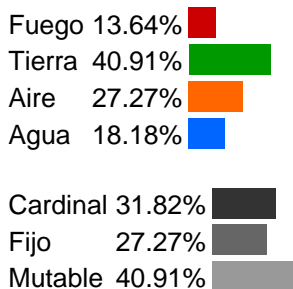

Carta natal

Chris Rock

07/02/1966 10:00:00 (EST)
07/02/1966 15:00:00 UT

33:27:05N 79:33:39W

Tropical/geocéntrico
Carta eclíptica
Casas: Placidus

ARMC: 282°43'10.53084"

carta-natal.es

Generalidades

Casas (Placidus)

C 1 (AC)	♈	19°12'20"
C 2	♌	23°43'15"
C 3	♍	19°06'06"
C 4	♎	11°41'59"
C 5	♏	06°01'02"
C 6	♐	07°01'26"
C 7	♑	19°12'20"
C 8	♒	23°43'15"
C 9	♓	19°06'06"
C 10 (MC)	♈	11°41'59"
C 11	♉	06°01'02"
C 12	♊	07°01'26"