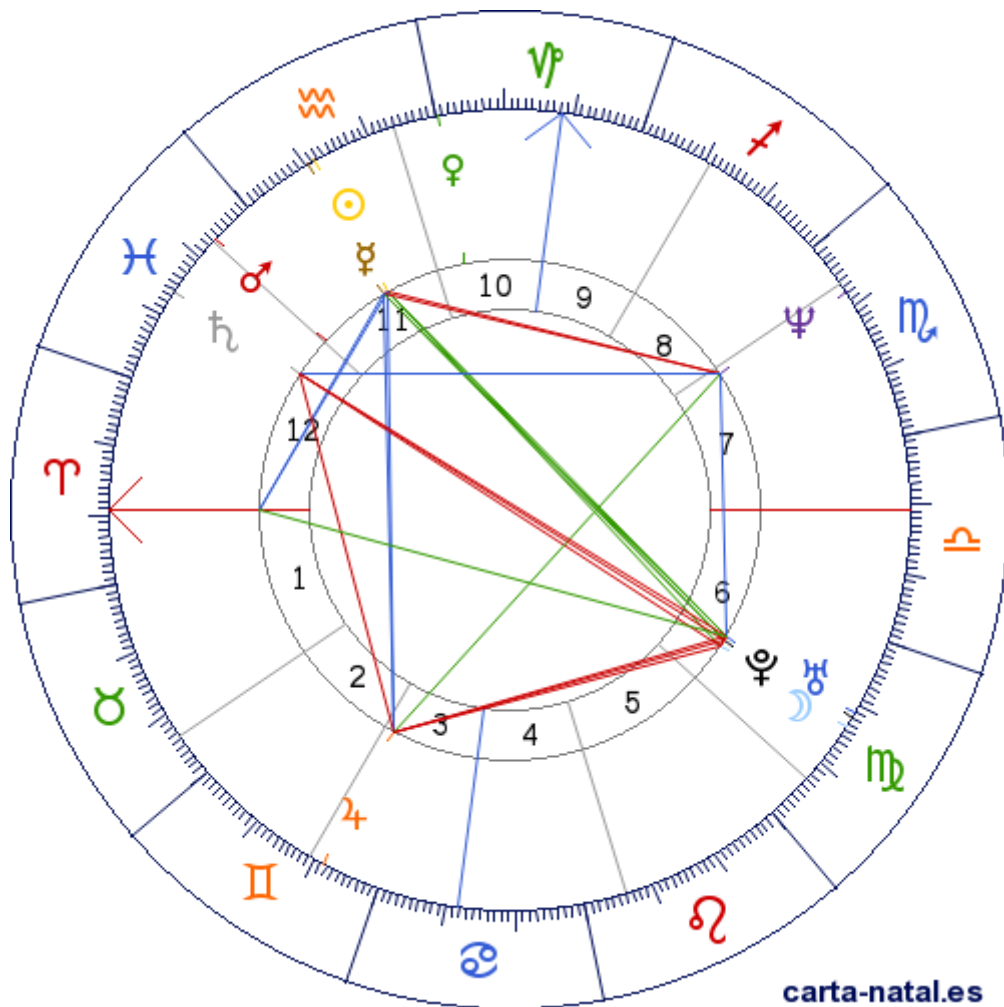

Carta natal

Chris Rock

07/02/1966 10:00:00 (EST)
07/02/1966 15:00:00 UT

33:27:05N 79:33:39W

Tropical/geocéntrico
Carta eclíptica
Casas: Placidus

ARMC: 282°43'10.53084"

carta-natal.es

Generalidades

Casas (Placidus)

C 1 (AC)	♈	19°12'20"
C 2	♉	23°43'15"
C 3	♊	19°06'06"
C 4	♋	11°41'59"
C 5	♌	06°01'02"
C 6	♍	07°01'26"
C 7	♎	19°12'20"
C 8	♏	23°43'15"
C 9	♐	19°06'06"
C 10 (MC)	♑	11°41'59"
C 11	♒	06°01'02"
C 12	♓	07°01'26"

Planetas

☉	♈	18°23'32"	11
☾	♍	16°23'52"	6
☿	♈	19°31'24"	11
♀	♑	29°36'38" <u>R</u>	10
♂	♈	06°34'27"	11 » 12
♃	♉	21°20'53" <u>R</u>	3
♄	♈	16°06'46"	12
♅	♍	18°46'45" <u>R</u>	6
♆	♎	22°07'02"	7 » 8
♇	♍	17°52'56" <u>R</u>	6

Aspectos

☉	150°	☾	1.99° (A)
☉	0°	♀	1.13° (S)
☉	120°	♃	2.96° (A)
☉	150°	♅	0.39° (A)
☉	90°	♆	3.72° (A)
☉	150°	♇	0.51° (S)
☉	60°	AC	0.81° (S)
☾	90°	♃	4.95° (A)
☾	180°	♄	0.29° (S)
☾	0°	♅	2.38° (A)
☾	0°	♇	1.48° (A)
♀	120°	♃	1.82° (A)
♀	150°	♅	0.74° (S)
♀	90°	♆	2.59° (A)
♀	150°	♇	1.64° (S)