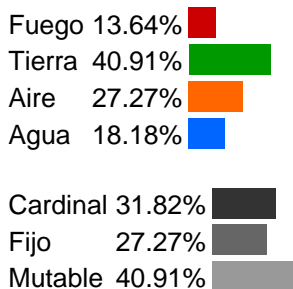

Carta natal

Chris Rock

07/02/1966 10:00:00 (EST)
07/02/1966 15:00:00 UT

33:27:05N 79:33:39W

Tropical/geocéntrico
Carta eclíptica
Casas: Placidus

ARMC: 282°43'10.53084"

carta-natal.es

Generalidades

Casas (Placidus)

C 1 (AC)	♈	19°12'20"
C 2	♉	23°43'15"
C 3	♊	19°06'06"
C 4	♋	11°41'59"
C 5	♌	06°01'02"
C 6	♍	07°01'26"
C 7	♎	19°12'20"
C 8	♏	23°43'15"
C 9	♐	19°06'06"
C 10 (MC)	♑	11°41'59"
C 11	♒	06°01'02"
C 12	♓	07°01'26"