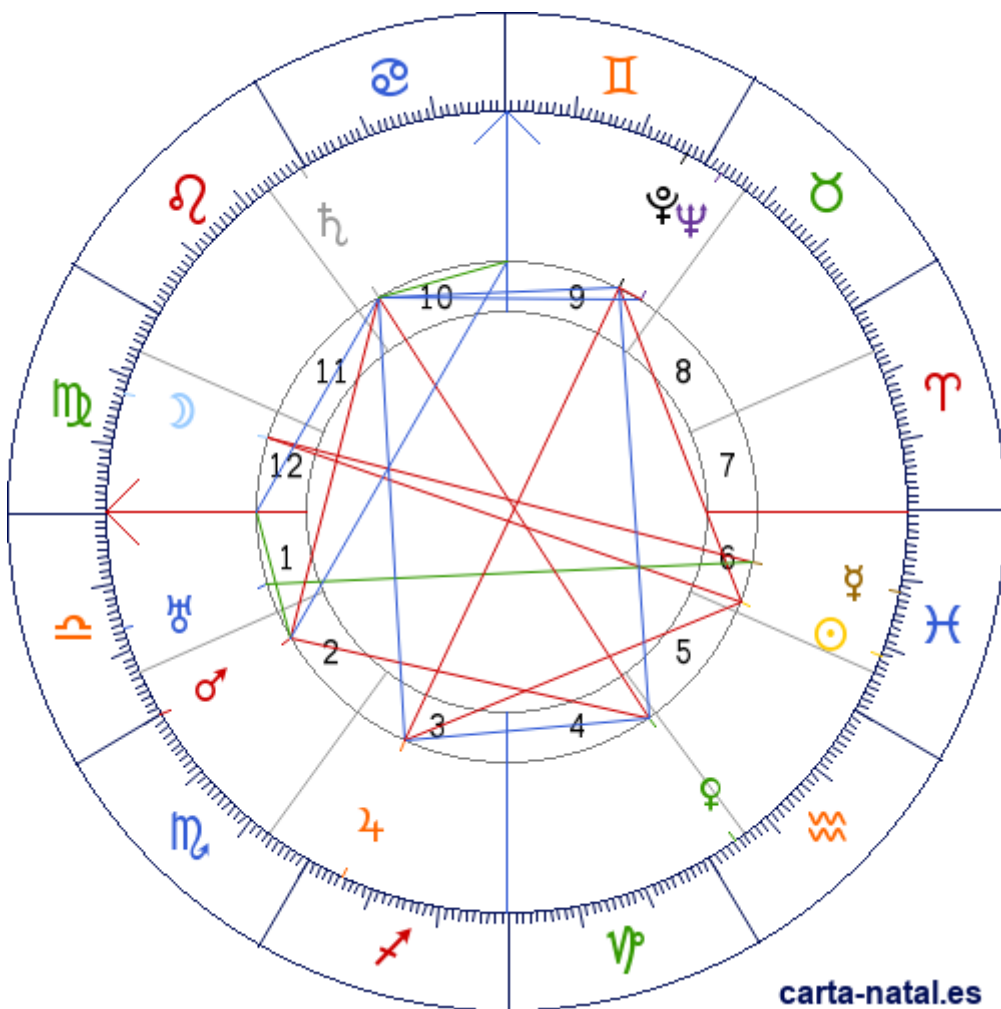

Carta natal

Lotte Lehmann

27/02/1888 19:30:00 (LMT)
27/02/1888 18:42:32 UT

53:04:00N 11:52:00E

Tropical/geocéntrico
Carta eclíptica
Casas: Placidus

ARMC: 89°32'18.97476"

carta-natal.es

Generalidades

Casas (Placidus)

C 1 (AC)	♈	29°40'52"
C 2	♉	23°09'31"
C 3	♊	23°05'44"
C 4	♋	29°34'36"
C 5	♌	06°06'33"
C 6	♍	06°07'25"
C 7	♎	29°40'52"
C 8	♏	23°09'31"
C 9	♐	23°05'44"
C 10 (MC)	♑	29°34'36"
C 11	♒	06°06'33"
C 12	♓	06°07'25"

Planetas

♁	♈	08°39'09"	6
♁	♓	12°27'20"	12
♀	♈	18°01'36" <u>R</u>	6
♀	♍	04°29'15"	4 » 5
♂	♊	00°01'20"	2
♃	♋	05°30'37"	3
♃	♏	00°31'02" <u>R</u>	10
♃	♉	16°38'53" <u>R</u>	1
♃	♐	27°23'39"	9
♃	♑	03°4'0"	9

Aspectos

♁	180°	♁	3.8° (S)
♁	90°	♃	3.14° (S)
♁	90°	♀	5.59° (S)
♁	180°	♀	5.57° (A)
♀	150°	♃	1.38° (A)
♀	90°	♂	4.47° (S)
♀	60°	♃	1.02° (A)
♀	180°	♃	3.97° (S)
♀	120°	♀	1.42° (S)
♂	90°	♃	0.49° (A)
♂	30°	AC	0.34° (A)
♂	120°	MC	0.45° (A)
♃	120°	♃	4.99° (S)
♃	180°	♀	2.44° (S)
♃	60°	♃	3.12° (A)