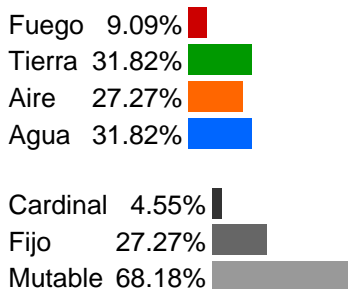

Carta natal

Lotte Lehmann

27/02/1888 19:30:00 (LMT)
27/02/1888 18:42:32 UT

53:04:00N 11:52:00E

Tropical/geocéntrico
Carta eclíptica
Casas: Placidus

ARMC: 89°32'18.97476"

carta-natal.es

Generalidades

Casas (Placidus)

C 1 (AC)	♈	29°40'52"
C 2	♉	23°09'31"
C 3	♊	23°05'44"
C 4	♋	29°34'36"
C 5	♌	06°06'33"
C 6	♍	06°07'25"
C 7	♎	29°40'52"
C 8	♏	23°09'31"
C 9	♐	23°05'44"
C 10 (MC)	♑	29°34'36"
C 11	♒	06°06'33"
C 12	♓	06°07'25"