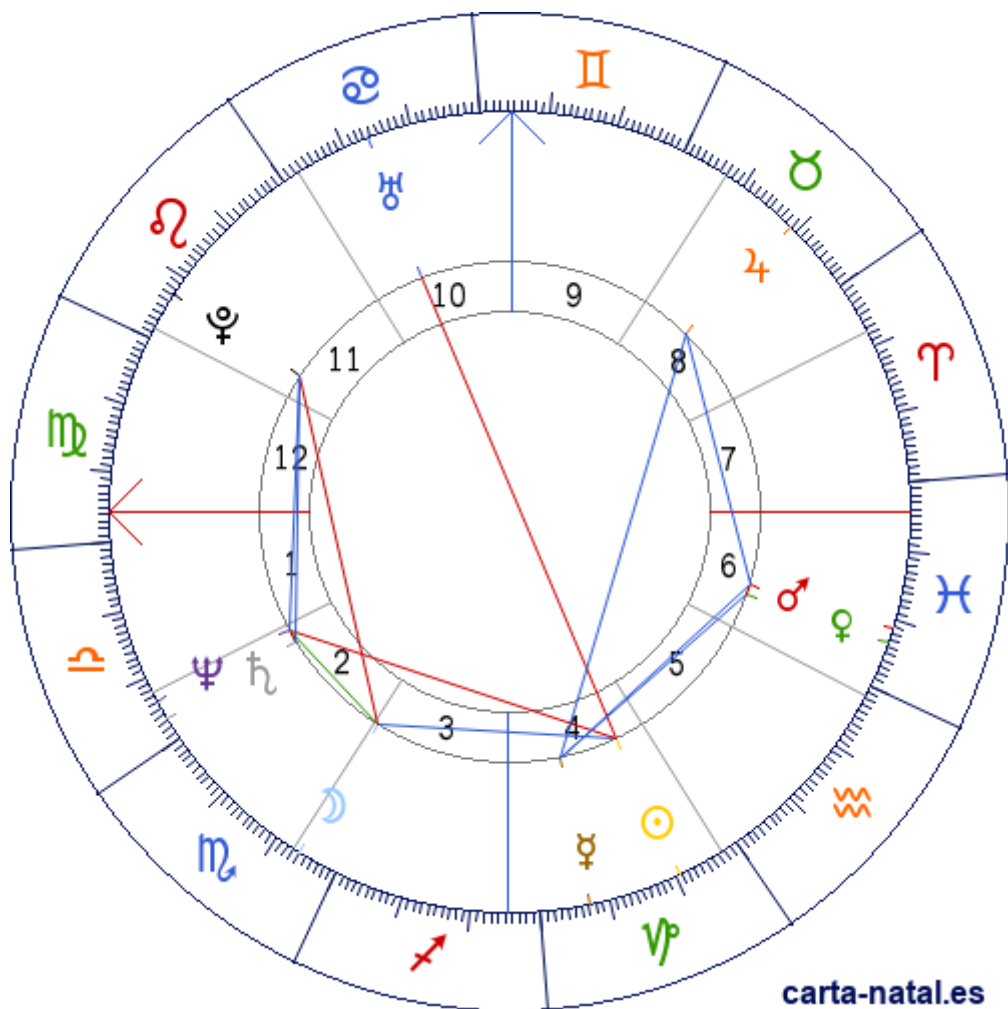

**Carta natal**

**Dennis Cooper**

10/01/1953 22:10:00 (PST)

11/01/1953 06:10:00 UT

34:08:52N 118:08:40W

Tropical/geocéntrico

Carta eclíptica

Casas: Placidus

ARMC: 84°48'49.36824"

carta-natal.es

Generalidades

Fuego 4.55%

Tierra 40.91%

Aire 18.18%

Agua 36.36%

Cardinal 36.36%

**Planetas**

☉	♏	20°44'18"	4
☾	♏	23°50'21"	3
♀	♏	07°01'52"	4
♀	♊	06°31'55"	6
♂	♊	08°44'56"	6
♃	♋	11°02'13"	8
♁	♌	26°45'23"	2
♁	♌	16°18'41" <u>R</u>	10
♅	♍	23°50'00"	2
♁	♏	22°45'33" <u>R</u>	11

**Aspectos**