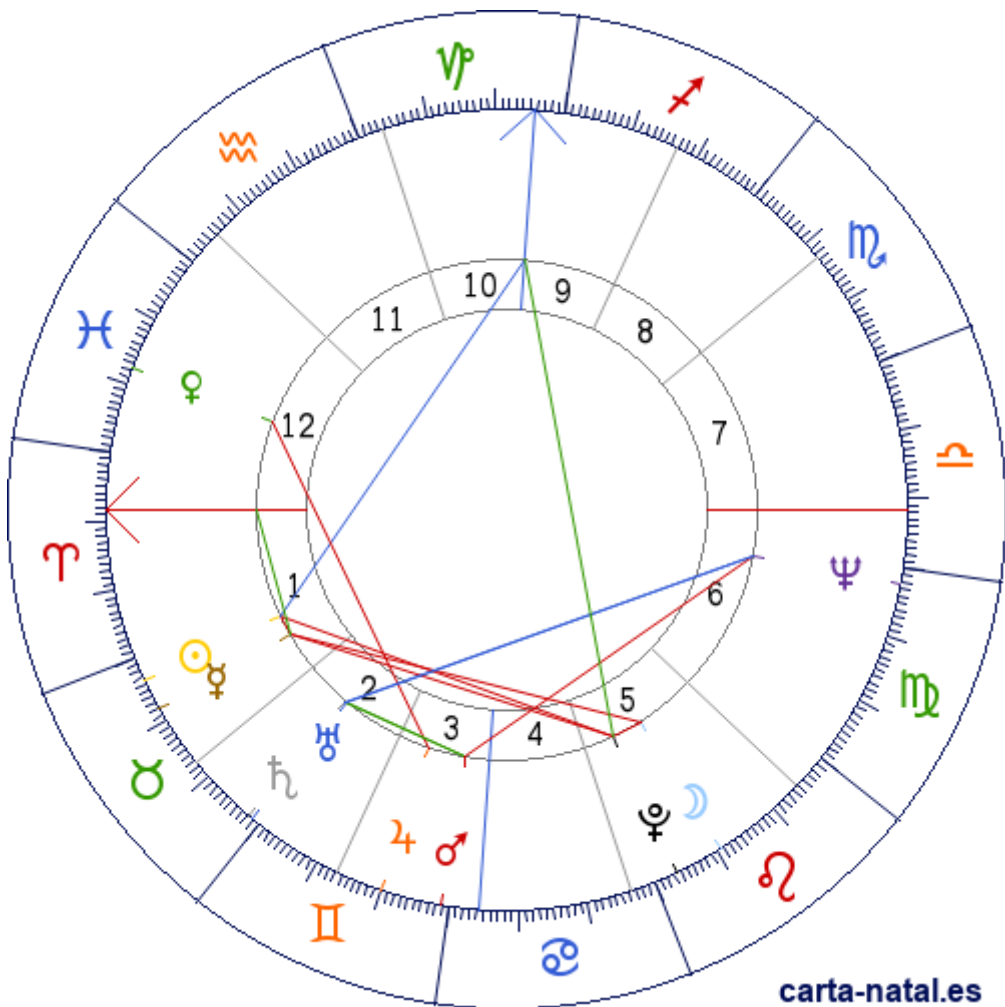

Carta natal

Barbra Streisand

24/04/1942 05:08:00 (EWT)

24/04/1942 09:08:00 UT

40:39:00N 73:56:58W

Tropical/geocéntrico

Carta eclíptica

Casas: Placidus

ARMC: 274°48'58.00824"

carta-natal.es

Generalidades

Casas (Placidus)

C 1 (AC)	♈	08°20'30"
C 2	♉	17°27'25"
C 3	♊	13°08'16"
C 4	♋	04°25'13"
C 5	♌	26°25'40"
C 6	♍	24°43'42"
C 7	♎	08°20'30"
C 8	♏	17°27'25"
C 9	♐	13°08'16"
C 10 (MC)	♑	04°25'13"
C 11	♒	26°25'40"
C 12	♓	24°43'42"

Planetas

☉	♈	03°33'14"	1
☾	♏	10°36'08"	5
☿	♈	08°07'20"	1
♀	♓	17°34'38"	12
♂	♉	28°51'14"	3
♃	♉	19°58'55"	3
♄	♈	28°11'46"	2
♅	♈	28°49'32"	2
♆	♎	27°36'07"R	6
♇	♏	03°28'42"	5

Aspectos

☉	0°	♀	4.57° (S)
☉	90°	☽	0.08° (S)
☉	120°	MC	0.87° (S)
☾	90°	♀	2.48° (S)
☾	0°	☽	7.12° (S)
♀	90°	☽	4.64° (S)
♀	30°	AC	0.22° (S)
♀	90°	♃	2.4° (A)
♂	30°	♄	0.66° (S)
♂	30°	♅	0.03° (S)
♂	90°	♆	1.25° (S)
♄	0°	♅	0.63° (A)
♄	120°	♆	0.59° (S)
♅	120°	♆	1.22° (S)
☽	150°	MC	0.94° (S)