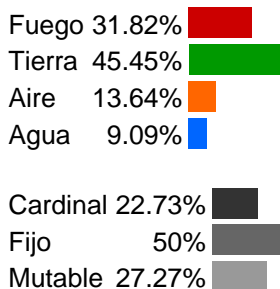

Carta natal

Barbra Streisand

24/04/1942 05:08:00 (EWT)

24/04/1942 09:08:00 UT

40:39:00N 73:56:58W

Tropical/geocéntrico

Carta eclíptica

Casas: Placidus

ARMC: 274°48'58.00824"

carta-natal.es

Generalidades

Casas (Placidus)

C 1 (AC)	♈	08°20'30"
C 2	♉	17°27'25"
C 3	♊	13°08'16"
C 4	♋	04°25'13"
C 5	♌	26°25'40"
C 6	♍	24°43'42"
C 7	♎	08°20'30"
C 8	♏	17°27'25"
C 9	♐	13°08'16"
C 10 (MC)	♑	04°25'13"
C 11	♒	26°25'40"
C 12	♓	24°43'42"

Planetas

☉	♈	03°33'14"	1
☾	♏	10°36'08"	5
☿	♈	08°07'20"	1
♀	♓	17°34'38"	12
♂	♉	28°51'14"	3
♃	♉	19°58'55"	3
♄	♈	28°11'46"	2
♅	♈	28°49'32"	2
♆	♎	27°36'07"R	6
♇	♏	03°28'42"	5

Aspectos

☉	0°	♀	4.57° (S)
☉	90°	☽	0.08° (S)
☉	120°	MC	0.87° (S)
☾	90°	♀	2.48° (S)
☾	0°	☽	7.12° (S)
♀	90°	☽	4.64° (S)
♀	30°	AC	0.22° (S)
♀	90°	♃	2.4° (A)
♂	30°	♄	0.66° (S)
♂	30°	♅	0.03° (S)
♂	90°	♆	1.25° (S)
♄	0°	♅	0.63° (A)
♄	120°	♆	0.59° (S)
♅	120°	♆	1.22° (S)
☽	150°	MC	0.94° (S)