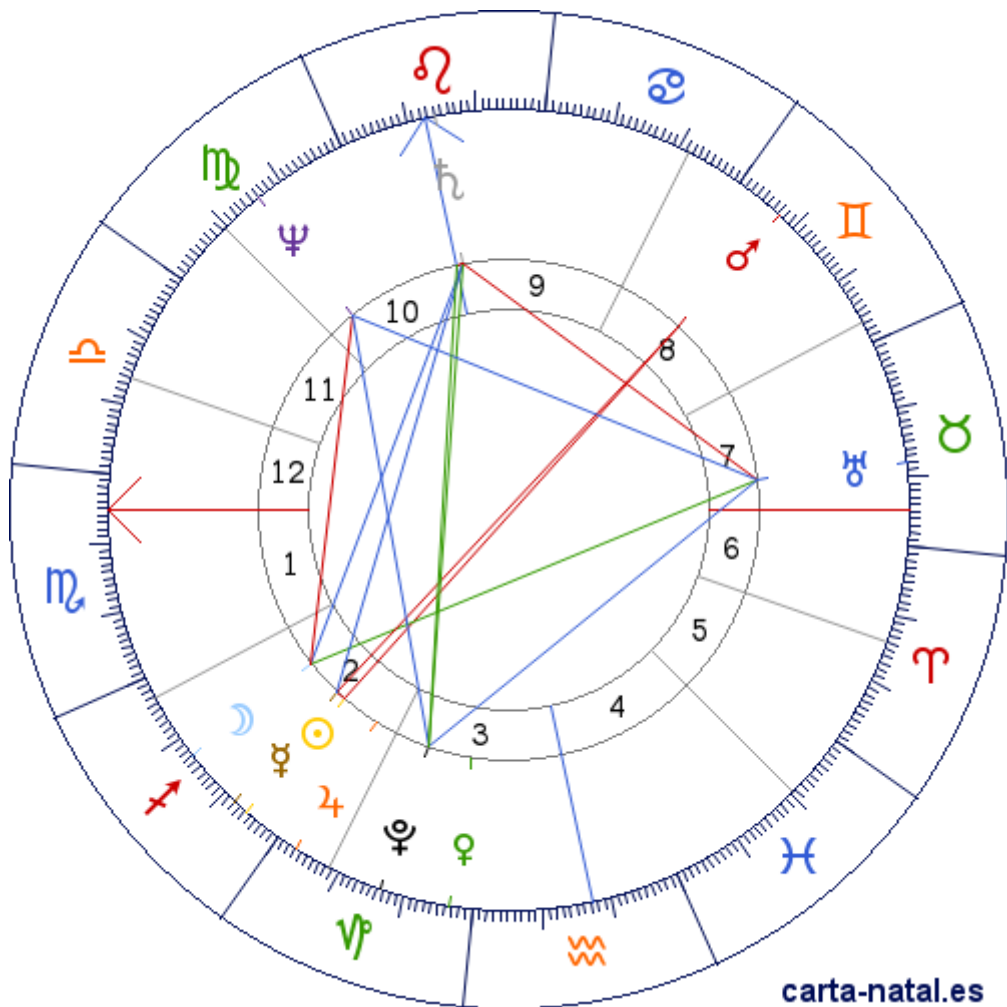

Carta natal

Ludwig van Beethoven

16/12/1770 03:40:00 (LMT)
16/12/1770 03:11:36 UT

50:44:00N 07:06:00E

Tropical/geocéntrico
Carta eclíptica
Casas: Placidus

ARMC: 139°43'54.41052"

carta-natal.es

Generalidades

Casas (Placidus)

C 1 (AC)	♏	05°14'27"
C 2	♏	03°16'24"
C 3	♏	08°26'39"
C 4	♏	17°16'40"
C 5	♏	20°29'57"
C 6	♏	15°51'20"
C 7	♏	05°14'27"
C 8	♏	03°16'24"
C 9	♏	08°26'39"
C 10 (MC)	♏	17°16'40"
C 11	♏	20°29'57"
C 12	♏	15°51'20"

Planetas

☉	♏	24°18'18"	2
☾	♏	13°01'01"	2
♀	♏	21°58'0"	2
♀	♏	26°42'36"	3
♂	♏	22°40'00" <u>R</u>	8
♃	♏	03°08'45"	2
♄	♏	15°48'47" <u>R</u>	9 » 10
♅	♏	12°08'41" <u>R</u>	7
♆	♏	13°59'29" <u>E</u>	10
♇	♏	16°32'31"	3

Aspectos

☉	0°	♀	2.34° (A)
☉	180°	♂	1.64° (S)
☾	120°	♄	2.8° (A)
☾	150°	♅	0.87° (S)
☾	90°	♆	0.97° (A)
♀	180°	♂	0.7° (A)
♀	120°	♄	6.15° (S)
♄	90°	♅	3.67° (A)
♄	150°	♇	0.73° (S)
♄	0°	MC	1.46° (S)
♅	120°	♆	1.85° (S)
♅	120°	♇	4.4° (S)
♆	120°	♇	2.55° (S)
♇	150°	MC	0.74° (S)