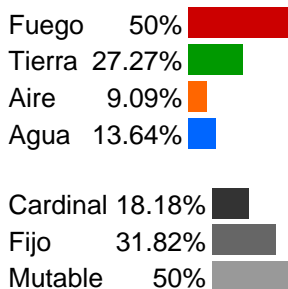

Carta natal

Ludwig van Beethoven

16/12/1770 03:40:00 (LMT)
16/12/1770 03:11:36 UT

50:44:00N 07:06:00E

Tropical/geocéntrico
Carta eclíptica
Casas: Placidus

ARMC: 139°43'54.41052"

carta-natal.es

Generalidades

Casas (Placidus)

C 1 (AC)	♏	05°14'27"
C 2	♏	03°16'24"
C 3	♏	08°26'39"
C 4	♏	17°16'40"
C 5	♏	20°29'57"
C 6	♏	15°51'20"
C 7	♏	05°14'27"
C 8	♏	03°16'24"
C 9	♏	08°26'39"
C 10 (MC)	♏	17°16'40"
C 11	♏	20°29'57"
C 12	♏	15°51'20"