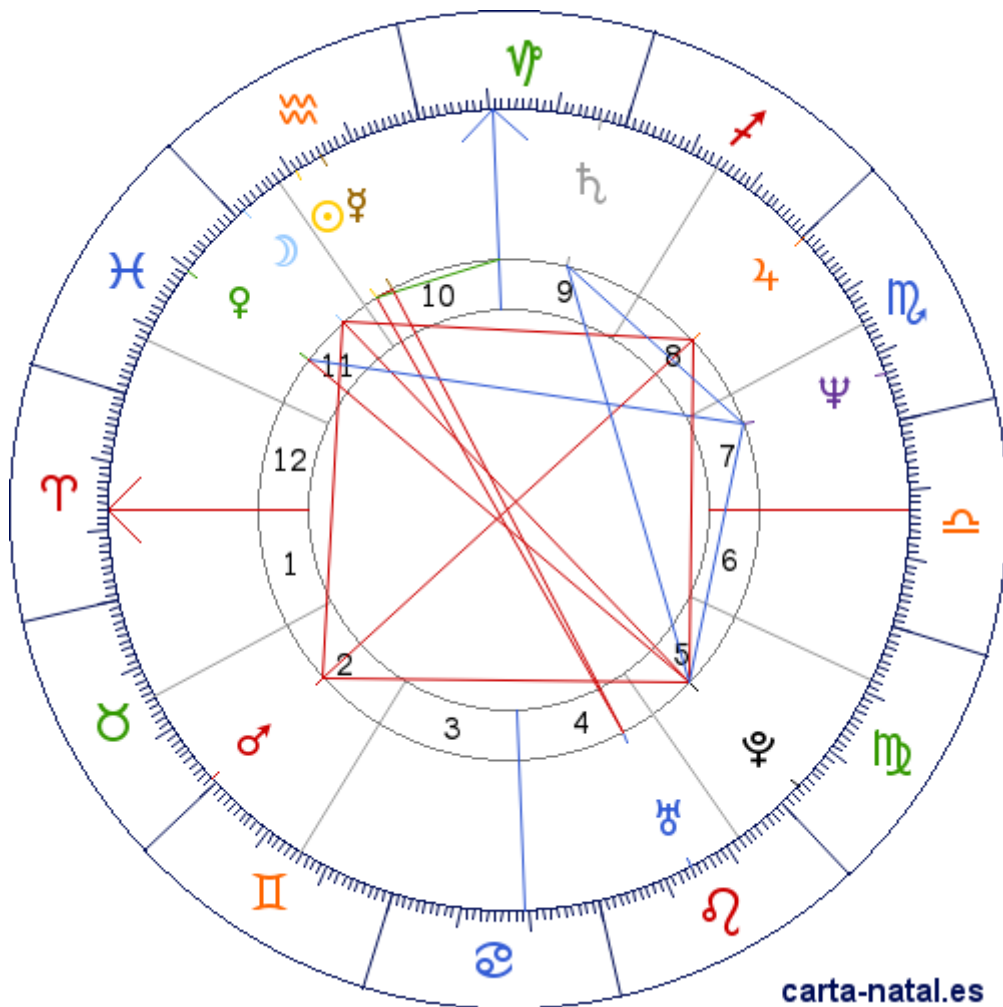

Carta natal

Mauricio Macri

08/02/1959 11:08:00 (/03)

08/02/1959 14:08:00 UT

37:19:00S 59:09:00W

Tropical/geocéntrico

Carta eclíptica

Casas: Placidus

ARMC: 290°47'6.98928"

carta-natal.es

Generalidades

Casas (Placidus)

C 1 (AC)	♈	16°59'46"
C 2	♉	14°41'32"
C 3	♊	15°48'36"
C 4	♋	19°12'01"
C 5	♌	22°06'42"
C 6	♍	21°46'30"
C 7	♎	16°59'46"
C 8	♏	14°41'32"
C 9	♐	15°48'36"
C 10 (MC)	♑	19°12'01"
C 11	♒	22°06'42"
C 12	♓	21°46'30"

Planetas

☉	♊	19°04'22"	10 » 11
☾	♊	28°32'21"	11
♀	♊	14°52'32"	10
♂	♈	10°19'10"	11
♃	♉	29°08'59"	2
♄	♏	29°47'09"	8
♅	♑	03°37'54"	9
♆	♒	14°06'35" <u>R</u>	4
♇	♓	06°57'34" <u>E</u>	7
♁	♍	03°19'13" <u>R</u>	5

Aspectos

☉	0°	♀	4.2° (A)
☉	180°	♁	4.96° (S)
☉	30°	MC	0.13° (S)
☾	90°	♂	0.61° (A)
☾	90°	♄	1.25° (A)
☾	180°	♀	4.78° (A)
♀	180°	♁	0.77° (S)
♀	120°	♇	3.36° (S)
♀	180°	♀	7° (S)
♂	180°	♄	0.64° (A)
♂	90°	♀	4.17° (A)
♄	90°	♀	3.53° (A)
♅	60°	♇	3.33° (A)
♅	120°	♀	0.31° (S)
♇	60°	♀	3.64° (S)