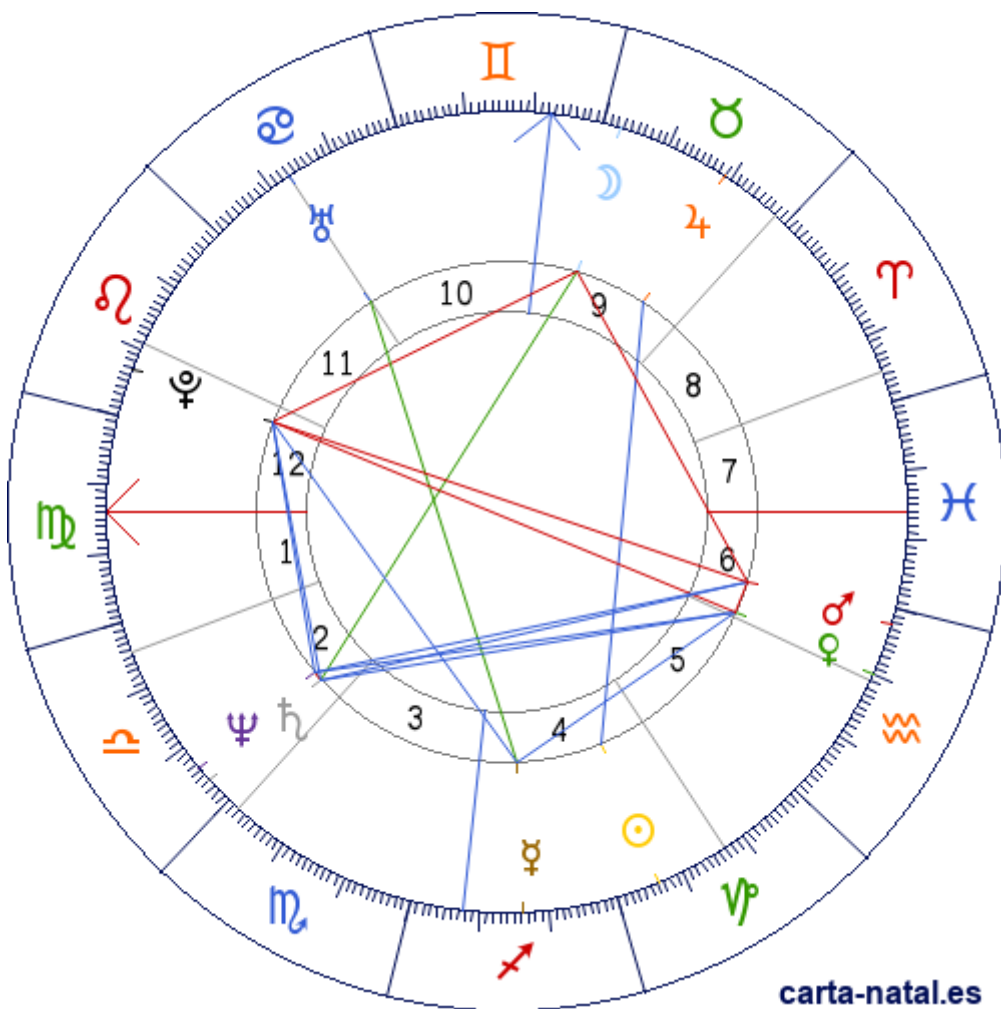

Carta natal

David Knopfler

27/12/1952 22:15:00 (GMT)

27/12/1952 22:15:00 UT

55:51:55N 04:15:27W

Tropical/geocéntrico

Carta eclíptica

Casas: Placidus

ARMC: 65°49'34.51224"

carta-natal.es

Generalidades

Casas (Placidus)

C 1 (AC)	♌	13°57'18"
C 2	♍	04°27'04"
C 3	♎	01°50'27"
C 4	♏	07°37'05"
C 5	♐	16°52'22"
C 6	♑	19°03'12"
C 7	♒	13°57'18"
C 8	♓	04°27'04"
C 9	♈	01°50'27"
C 10 (MC)	♉	07°37'05"
C 11	♊	16°52'22"
C 12	♋	19°03'12"

Planetas

☉	♋	06°08'08"	4
☾	♌	27°30'57"	9
☿	♌	16°19'52"	4
♀	♌	20°11'22"	6
♂	♌	27°42'29"	6
♃	♌	11°05'52" <u>R</u>	9
♄	♌	25°58'33"	2
♅	♌	16°55'44" <u>R</u>	11
♆	♌	23°39'47"	2
♇	♌	23°00'39" <u>R</u>	12

Aspectos

☉	120°	♌	4.96° (A)
☾	90°	♌	0.19° (A)
☾	150°	♌	1.54° (S)
☾	90°	♀	4.51° (S)
♀	60°	♀	3.86° (A)
♀	150°	♌	0.6° (A)
♀	120°	♀	6.68° (A)
♀	0°	♌	7.52° (A)
♀	120°	♌	5.79° (A)
♀	120°	♌	3.47° (A)
♀	180°	♀	2.82° (A)
♂	120°	♌	1.73° (S)
♂	120°	♌	4.04° (S)
♂	180°	♀	4.7° (S)
♌	0°	♌	2.31° (S)