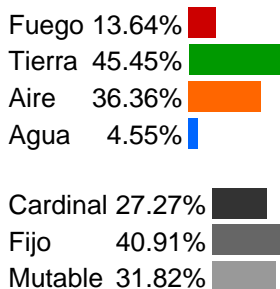

Carta natal

David Knopfler

27/12/1952 22:15:00 (GMT)

27/12/1952 22:15:00 UT

55:51:55N 04:15:27W

Tropical/geocéntrico

Carta eclíptica

Casas: Placidus

ARMC: 65°49'34.51224"

carta-natal.es

Generalidades

Casas (Placidus)

C 1 (AC)	♌	13°57'18"
C 2	♍	04°27'04"
C 3	♎	01°50'27"
C 4	♏	07°37'05"
C 5	♐	16°52'22"
C 6	♑	19°03'12"
C 7	♒	13°57'18"
C 8	♓	04°27'04"
C 9	♈	01°50'27"
C 10 (MC)	♉	07°37'05"
C 11	♊	16°52'22"
C 12	♋	19°03'12"