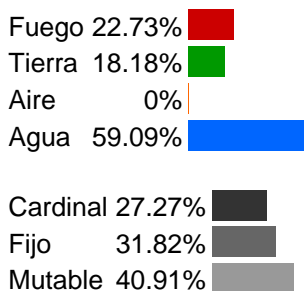

**Carta natal**

**Matt LeBlanc**

25/07/1967 04:18:00 (EDT)  
25/07/1967 08:18:00 UT

42:20:13N 71:12:33W

Tropical/geocéntrico  
Carta eclíptica  
Casas: Placidus

ARMC: 355°38'51.14724"

carta-natal.es

Generalidades

**Casas (Placidus)**

C 1 (AC)		16°22'09"
C 2		05°25'02"
C 3		27°18'03"
C 4		25°15'27"
C 5		01°31'44"
C 6		11°43'09"
C 7		16°22'09"
C 8		05°25'02"
C 9		27°18'03"
C 10 (MC)		25°15'27"
C 11		01°31'44"
C 12		11°43'09"

**Planetas**

		01°42'43"	1 » 2
		15°59'29"	9
		13°22'27"	12 » 1
		10°24'12"	3
		02°37'39"	5
		12°21'45"	2
		12°27'45" <u>E</u>	10
		21°40'18"	3 » 4
		21°36'16" <u>R</u>	5
		18°46'18"	3

**Aspectos**

	90°		0.92° (A)
	120°		2.62° (S)
	180°		5.59° (S)
	180°		5.68° (A)
	120°		5.61° (A)
	180°		2.78° (A)
	120°	AC	0.38° (S)
	60°		2.97° (S)
	90°		0.91° (S)
	120°		0.1° (A)
	60°		0.07° (S)
	0°		2.9° (S)
	60°		2.83° (A)