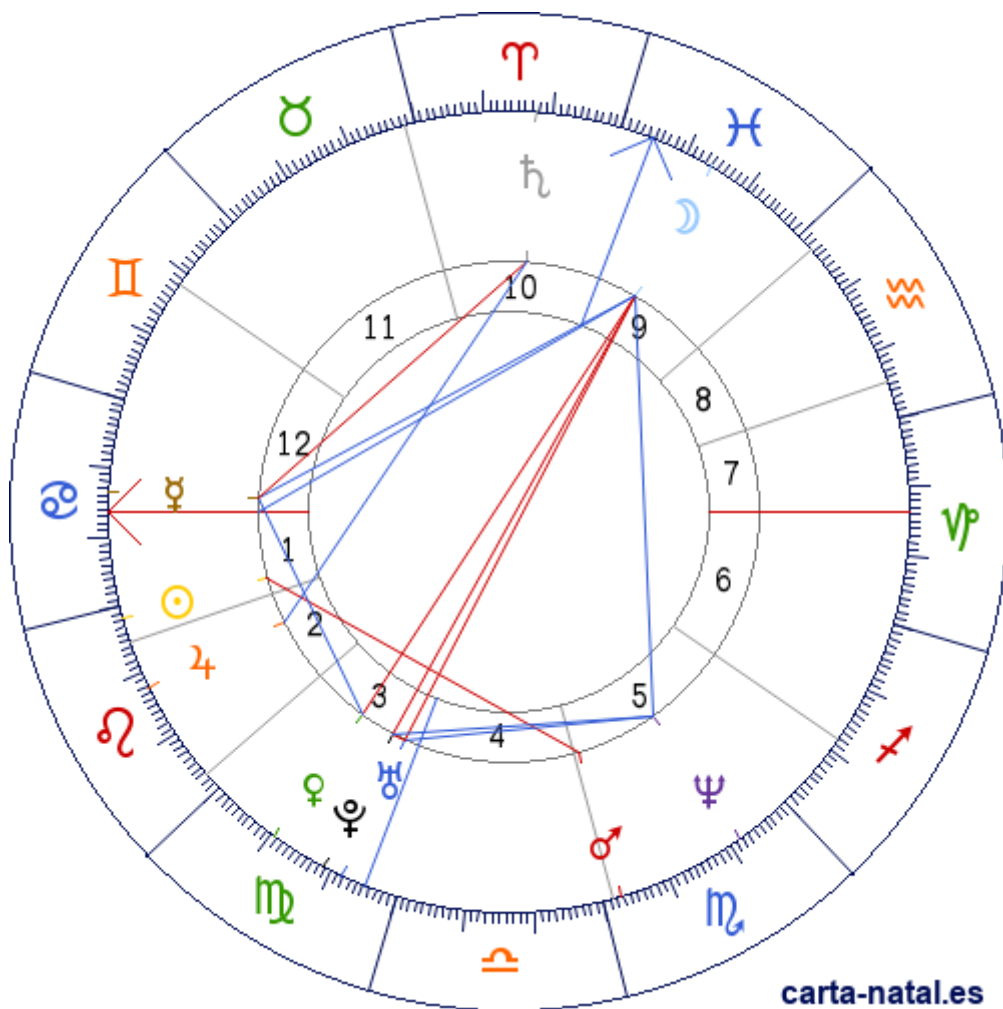

**Carta natal**

**Matt LeBlanc**

25/07/1967 04:18:00 (EDT)  
25/07/1967 08:18:00 UT

42:20:13N 71:12:33W

Tropical/geocéntrico  
Carta eclíptica  
Casas: Placidus

ARMC: 355°38'51.14724"

carta-natal.es

Generalidades

**Casas (Placidus)**

C 1 (AC)		16°22'09"
C 2		05°25'02"
C 3		27°18'03"
C 4		25°15'27"
C 5		01°31'44"
C 6		11°43'09"
C 7		16°22'09"
C 8		05°25'02"
C 9		27°18'03"
C 10 (MC)		25°15'27"
C 11		01°31'44"
C 12		11°43'09"

**Planetas**

		01°42'43"	1 » 2
		15°59'29"	9
		13°22'27"	12 » 1
		10°24'12"	3
		02°37'39"	5
		12°21'45"	2
		12°27'45" <u>E</u>	10
		21°40'18"	3 » 4
		21°36'16" <u>R</u>	5
		18°46'18"	3

**Aspectos**

	90°		0.92° (A)
	120°		2.62° (S)
	180°		5.59° (S)
	180°		5.68° (A)
	120°		5.61° (A)
	180°		2.78° (A)
	120°	AC	0.38° (S)
	60°		2.97° (S)
	90°		0.91° (S)
	120°		0.1° (A)
	60°		0.07° (S)
	0°		2.9° (S)
	60°		2.83° (A)