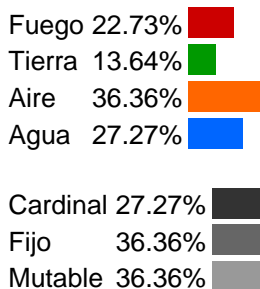

Carta natal

Hernán Garrón Salazar

03/07/1917 01:30:00 (SJMT)
03/07/1917 07:06:13 UT

09:56:00N 84:05:00W

Tropical/geocéntrico
Carta eclíptica
Casas: Placidus

ARMC: 303°12'31.06728"

carta-natal.es

Generalidades

Casas (Placidus)

C 1 (AC)	♈	08°07'28"
C 2	♊	07°38'57"
C 3	♉	04°16'23"
C 4	♏	00°59'10"
C 5	♍	00°28'09"
C 6	♌	03°40'59"
C 7	♎	08°07'28"
C 8	♈	07°38'57"
C 9	♊	04°16'23"
C 10 (MC)	♊	00°59'10"
C 11	♏	00°28'09"
C 12	♌	03°40'59"

Planetas

☉	♈	10°45'42"	3
☾	♋	19°04'14"	8
☿	♊	29°42'55"	2
♀	♉	28°58'12"	3 » 4
♂	♊	12°59'16"	2
♃	♊	00°41'16"	1
♅	♏	01°03'46"	4
♁	♊	23°14'38"R	10
♆	♏	03°42'13"	4
♇	♉	04°05'40"	2 » 3

Aspectos

☉	0°	♏	6.67° (S)
☾	180°	♂	6.08° (S)
☿	30°	♀	0.75° (S)
♀	30°	♃	0.97° (A)
☿	120°	♁	6.47° (S)
♀	0°	♏	4.38° (A)
♀	60°	♃	1.72° (A)
♀	0°	♅	2.09° (A)
♀	0°	♆	4.73° (A)
♃	60°	♅	0.37° (A)
♃	60°	♆	3.02° (A)
♃	120°	MC	0.3° (S)
♅	0°	♆	2.64° (A)
♅	180°	MC	0.08° (A)
♆	30°	♏	0.39° (A)