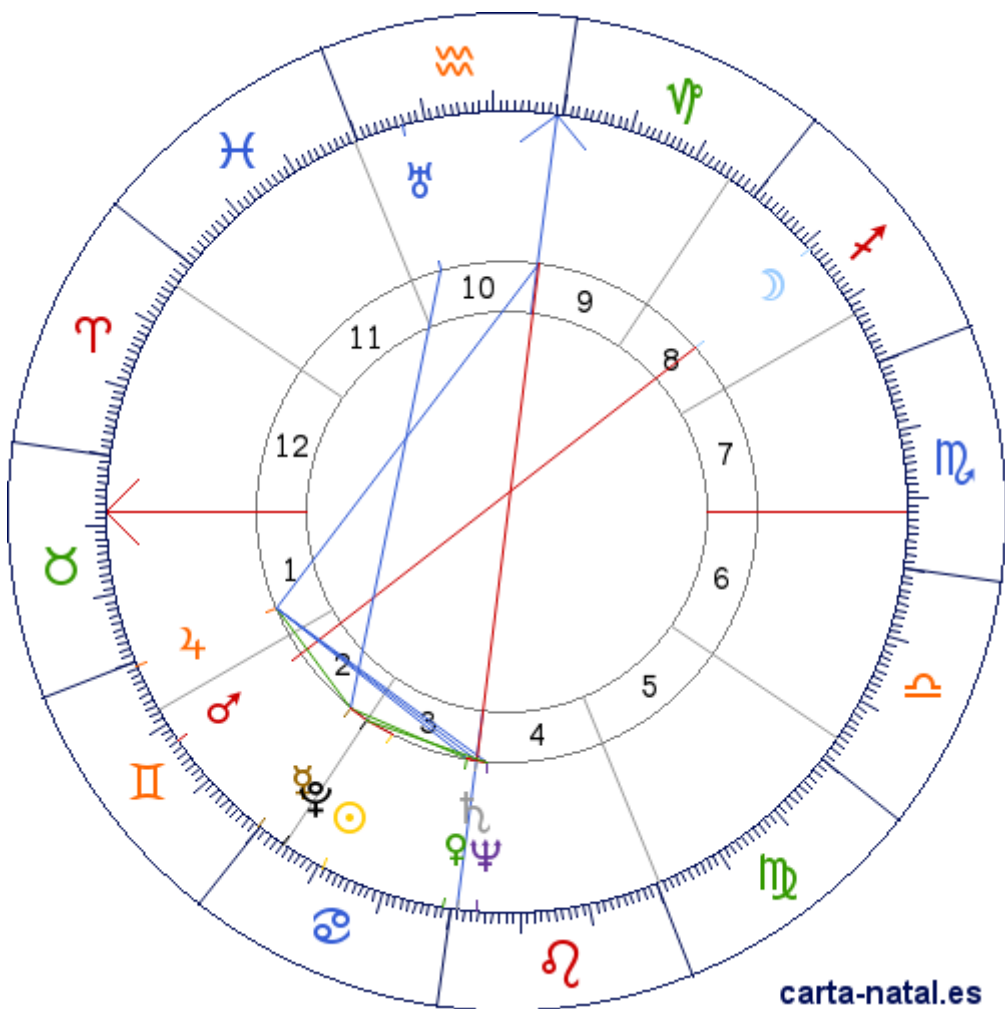

Carta natal

Hernán Garrón Salazar

03/07/1917 01:30:00 (SJMT)
03/07/1917 07:06:13 UT

09:56:00N 84:05:00W

Tropical/geocéntrico
Carta eclíptica
Casas: Placidus

ARMC: 303°12'31.06728"

carta-natal.es

Generalidades

Casas (Placidus)

C 1 (AC)	♈	08°07'28"
C 2	♊	07°38'57"
C 3	♉	04°16'23"
C 4	♏	00°59'10"
C 5	♍	00°28'09"
C 6	♌	03°40'59"
C 7	♎	08°07'28"
C 8	♈	07°38'57"
C 9	♊	04°16'23"
C 10 (MC)	♊	00°59'10"
C 11	♏	00°28'09"
C 12	♌	03°40'59"

Planetas

☉	♈	10°45'42"	3
☾	♋	19°04'14"	8
☿	♊	29°42'55"	2
♀	♉	28°58'12"	3 » 4
♂	♊	12°59'16"	2
♃	♊	00°41'16"	1
♅	♏	01°03'46"	4
♁	♊	23°14'38"R	10
♆	♏	03°42'13"	4
♇	♉	04°05'40"	2 » 3

Aspectos

☉	0°	♏	6.67° (S)
☾	180°	♂	6.08° (S)
☿	30°	♀	0.75° (S)
♀	30°	♃	0.97° (A)
☿	120°	♁	6.47° (S)
♀	0°	♏	4.38° (A)
♀	60°	♃	1.72° (A)
♀	0°	♅	2.09° (A)
♀	0°	♆	4.73° (A)
♃	60°	♅	0.37° (A)
♃	60°	♆	3.02° (A)
♃	120°	MC	0.3° (S)
♅	0°	♆	2.64° (A)
♅	180°	MC	0.08° (A)
♆	30°	♏	0.39° (A)