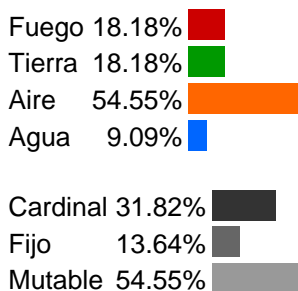

Carta natal

San Francisco de Sales

31/08/1567 23:00:00 (LMT)
31/08/1567 22:35:01 UT GREG

45:59:41N 06:14:45E

Tropical/geocéntrico
Carta eclíptica
Casas: Placidus

ARMC: 324°15'26.47476"

carta-natal.es

Generalidades

Casas (Placidus)

C 1 (AC)	♊	21°23'0"
C 2	♌	10°44'39"
C 3	♌	29°34'57"
C 4	♍	21°52'37"
C 5	♎	22°38'31"
C 6	♏	06°17'53"
C 7	♐	21°23'0"
C 8	♑	10°44'39"
C 9	♑	29°34'57"
C 10 (MC)	♒	21°52'37"
C 11	♓	22°38'31"
C 12	♈	06°17'53"