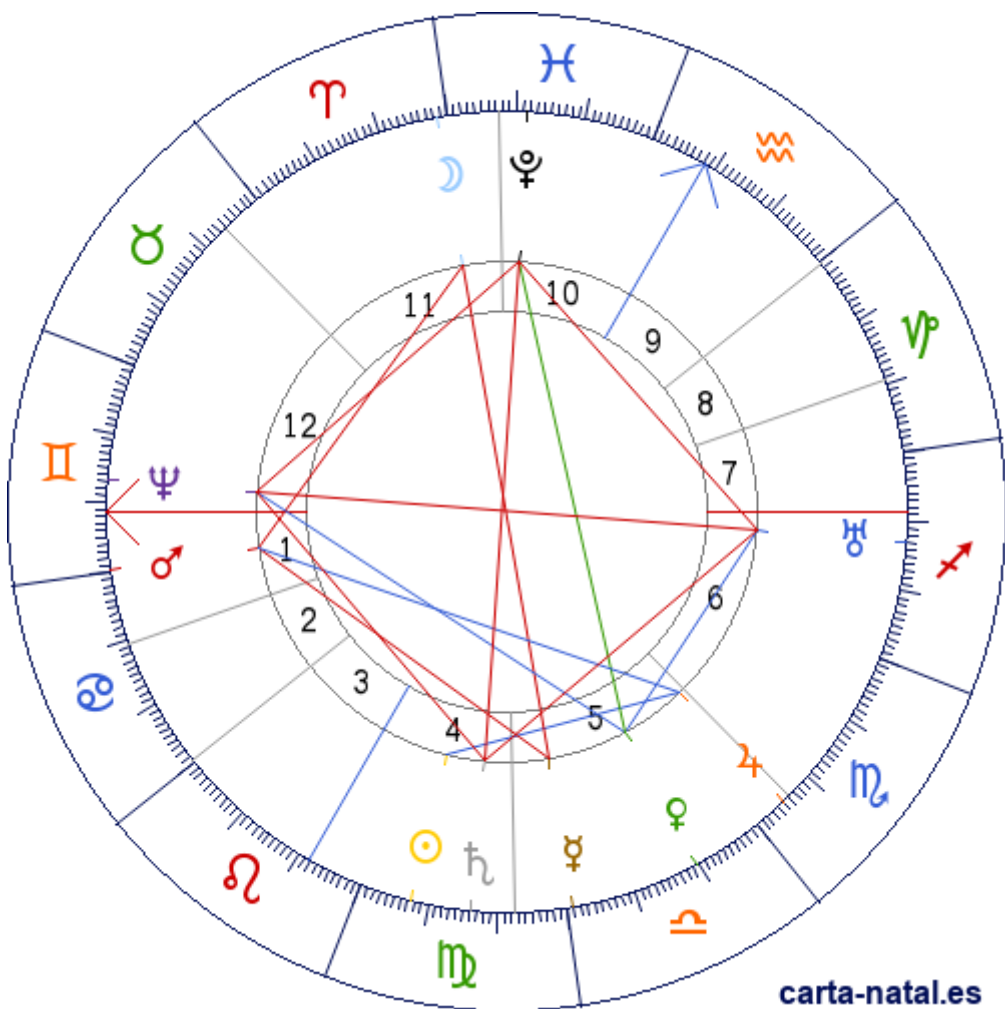

Carta natal

San Francisco de Sales

31/08/1567 23:00:00 (LMT)
31/08/1567 22:35:01 UT GREG

45:59:41N 06:14:45E

Tropical/geocéntrico
Carta eclíptica
Casas: Placidus

ARMC: 324°15'26.47476"

carta-natal.es

Generalidades

Casas (Placidus)

C 1 (AC)	♊	21°23'0"
C 2	♌	10°44'39"
C 3	♌	29°34'57"
C 4	♍	21°52'37"
C 5	♎	22°38'31"
C 6	♏	06°17'53"
C 7	♐	21°23'0"
C 8	♑	10°44'39"
C 9	♑	29°34'57"
C 10 (MC)	♒	21°52'37"
C 11	♓	22°38'31"
C 12	♈	06°17'53"

Planetas

☉	♎	07°34'41"	4
☾	♋	01°27'29"	11
☿	♊	00°52'02"	5
♀	♊	19°39'55"	5
♂	♊	29°46'25"	1
♃	♏	05°06'17"	5 » 6
♄	♎	16°09'11"	4
♅	♐	17°03'13" <u>E</u>	6
♆	♊	16°46'23"	12
♇	♋	18°26'05" <u>R</u>	10

Aspectos

☉	60°	♃	2.47° (S)
☾	180°	♀	0.59° (S)
☾	90°	♂	1.68° (S)
♀	90°	♂	1.09° (S)
♀	60°	♅	2.61° (S)
♀	120°	♆	2.89° (S)
♀	150°	♇	1.23° (S)
♂	120°	♃	5.33° (A)
♄	90°	♅	0.9° (A)
♄	90°	♆	0.62° (A)
♄	180°	♇	2.28° (A)
♅	180°	♆	0.28° (A)
♅	90°	♇	1.38° (A)
♆	90°	♇	1.66° (A)