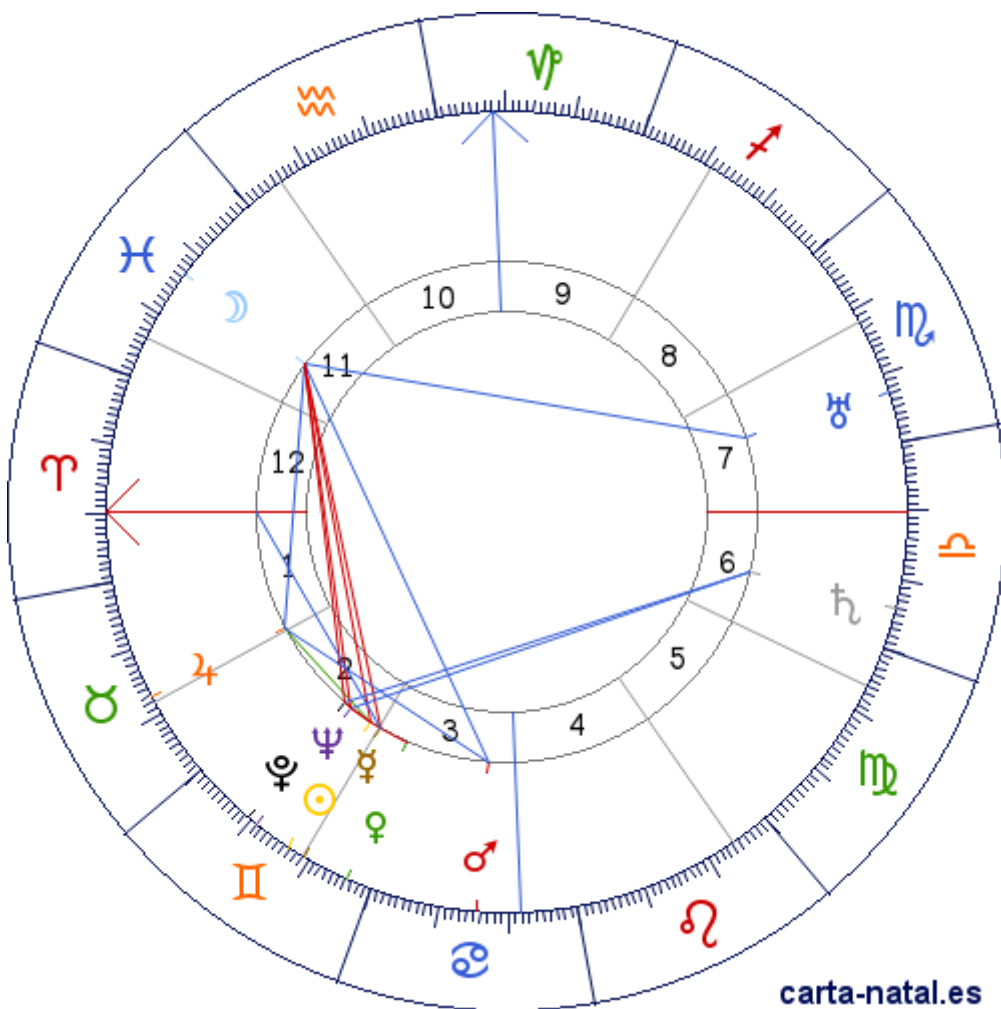

Carta natal

Armando Carvajal Quiroz

07/06/1893 02:30:00 (SMT)
07/06/1893 07:12:46 UT

33:27:25S 70:38:54W

Tropical/geocéntrico
Carta eclíptica
Casas: Placidus

ARMC: 293°27'12.57012"

carta-natal.es

Generalidades

Casas (Placidus)

C 1 (AC)	♈	19°48'53"
C 2	♉	18°02'29"
C 3	♊	18°59'18"
C 4	♋	21°42'09"
C 5	♌	24°10'43"
C 6	♍	24°00'40"
C 7	♎	19°48'53"
C 8	♏	18°02'29"
C 9	♐	18°59'18"
C 10 (MC)	♑	21°42'09"
C 11	♒	24°10'43"
C 12	♓	24°00'40"

Planetas

☉	♉	16°42'32"	2 » 3
☾	♈	13°24'02"	11
♀	♉	19°19'15"	3
♀	♉	26°20'03"	3
♂	♋	15°28'31"	3
♃	♊	17°19'07"	1 » 2
♅	♎	06°00'56"E	6
♁	♏	07°12'32"R	7
♃	♉	11°13'30"	2
♁	♉	09°28'34"	2

Aspectos

☉	90°	☾	3.31° (A)
☉	0°	♀	2.61° (S)
☉	30°	♃	0.61° (A)
☉	0°	♃	5.48° (S)
☉	0°	♁	7.23° (S)
☾	90°	♀	5.92° (A)
☾	120°	♂	2.07° (A)
☾	60°	♃	3.92° (A)
☾	120°	♁	6.19° (S)
☾	90°	♃	2.18° (S)
☾	90°	♁	3.92° (S)
♀	0°	♀	7.01° (A)
♀	60°	AC	0.49° (S)
♂	60°	♃	1.84° (A)
♅	120°	♃	5.21° (S)