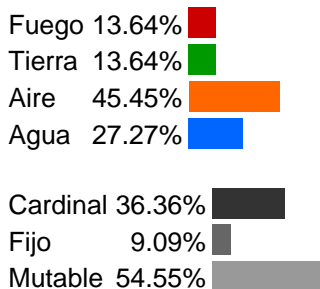

Carta natal

Armando Carvajal Quiroz

07/06/1893 02:30:00 (SMT)
07/06/1893 07:12:46 UT

33:27:25S 70:38:54W

Tropical/geocéntrico
Carta eclíptica
Casas: Placidus

ARMC: 293°27'12.57012"

carta-natal.es

Generalidades

Casas (Placidus)

C 1 (AC)	♈	19°48'53"
C 2	♉	18°02'29"
C 3	♊	18°59'18"
C 4	♋	21°42'09"
C 5	♌	24°10'43"
C 6	♍	24°00'40"
C 7	♎	19°48'53"
C 8	♏	18°02'29"
C 9	♐	18°59'18"
C 10 (MC)	♑	21°42'09"
C 11	♒	24°10'43"
C 12	♓	24°00'40"