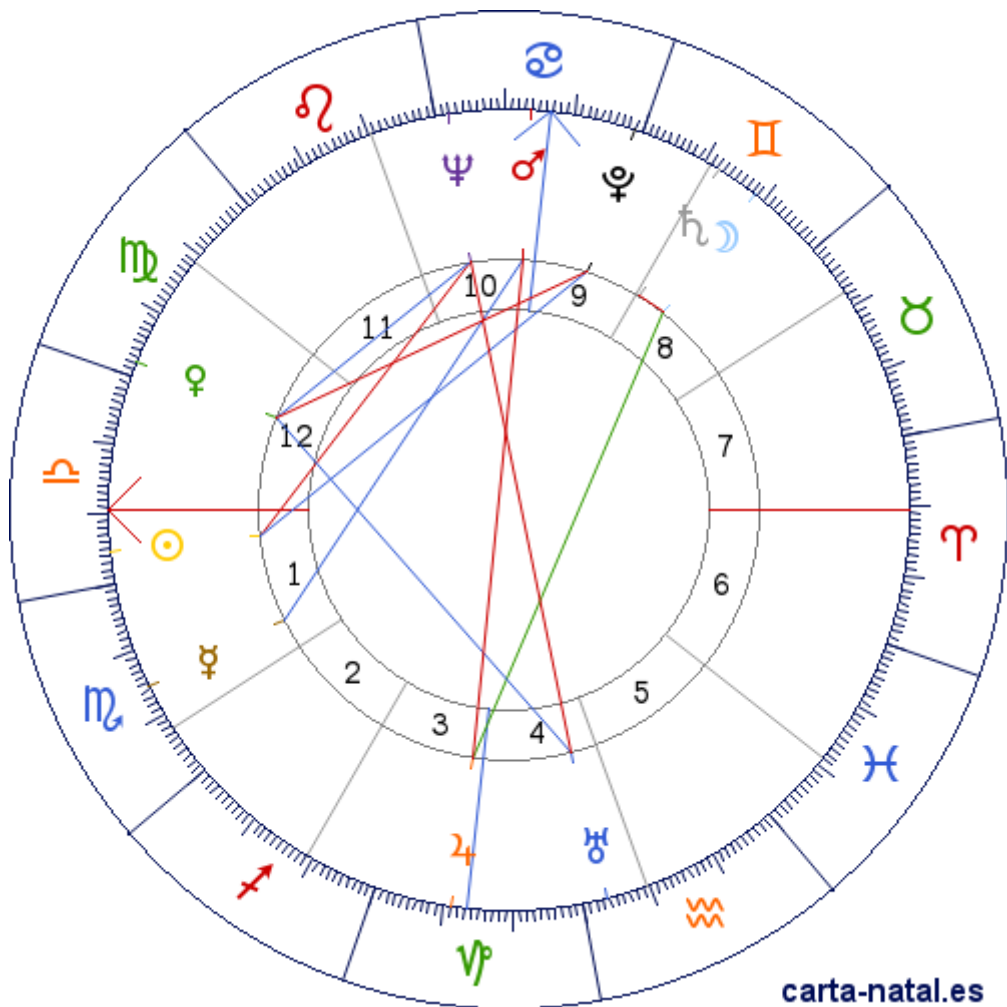

Carta natal

Vinicius de Moraes

19/10/1913 05:10:00 (LMT)
19/10/1913 08:02:50 UT

22:54:10S 43:12:27W

Tropical/geocéntrico
Carta eclíptica
Casas: Placidus

ARMC: 104°41'32.51364"

carta-natal.es

Generalidades

Casas (Placidus)

C 1 (AC)	♈	19°25'27"
C 2	♉	22°29'23"
C 3	♊	19°05'32"
C 4	♋	13°31'30"
C 5	♌	09°38'34"
C 6	♍	11°08'13"
C 7	♎	19°25'27"
C 8	♏	22°29'23"
C 9	♐	19°05'32"
C 10 (MC)	♑	13°31'30"
C 11	♒	09°38'34"
C 12	♓	11°08'13"

Planetas

☉	♈	25°20'00"	1
☾	♉	11°26'11"	8
☿	♉	15°33'55"	1
♀	♊	27°38'21"	12
♂	♋	16°09'19"	10
♃	♋	11°01'48"	3 » 4
♄	♌	17°51'51" <u>R</u>	8 » 9
♅	♌	03°37'26" <u>E</u>	4
♆	♏	28°11'36"	10
♇	♑	01°05'21" <u>R</u>	9

Aspectos

☉	90°	♑	2.86° (A)
☉	120°	♑	5.76° (A)
☾	150°	♌	0.41° (S)
☾	0°	♋	6.43° (A)
♀	120°	♂	0.59° (A)
♀	120°	♃	5.98° (A)
♀	60°	♑	0.55° (A)
♀	90°	♑	3.45° (A)
♂	180°	♃	5.13° (S)
♃	180°	♑	5.43° (A)