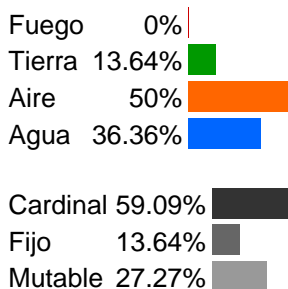

Carta natal

Vinicius de Moraes

19/10/1913 05:10:00 (LMT)
19/10/1913 08:02:50 UT

22:54:10S 43:12:27W

Tropical/geocéntrico
Carta eclíptica
Casas: Placidus

ARMC: 104°41'32.51364"

carta-natal.es

Generalidades

Casas (Placidus)

C 1 (AC)	♈	19°25'27"
C 2	♉	22°29'23"
C 3	♊	19°05'32"
C 4	♋	13°31'30"
C 5	♌	09°38'34"
C 6	♍	11°08'13"
C 7	♎	19°25'27"
C 8	♏	22°29'23"
C 9	♐	19°05'32"
C 10 (MC)	♑	13°31'30"
C 11	♒	09°38'34"
C 12	♓	11°08'13"