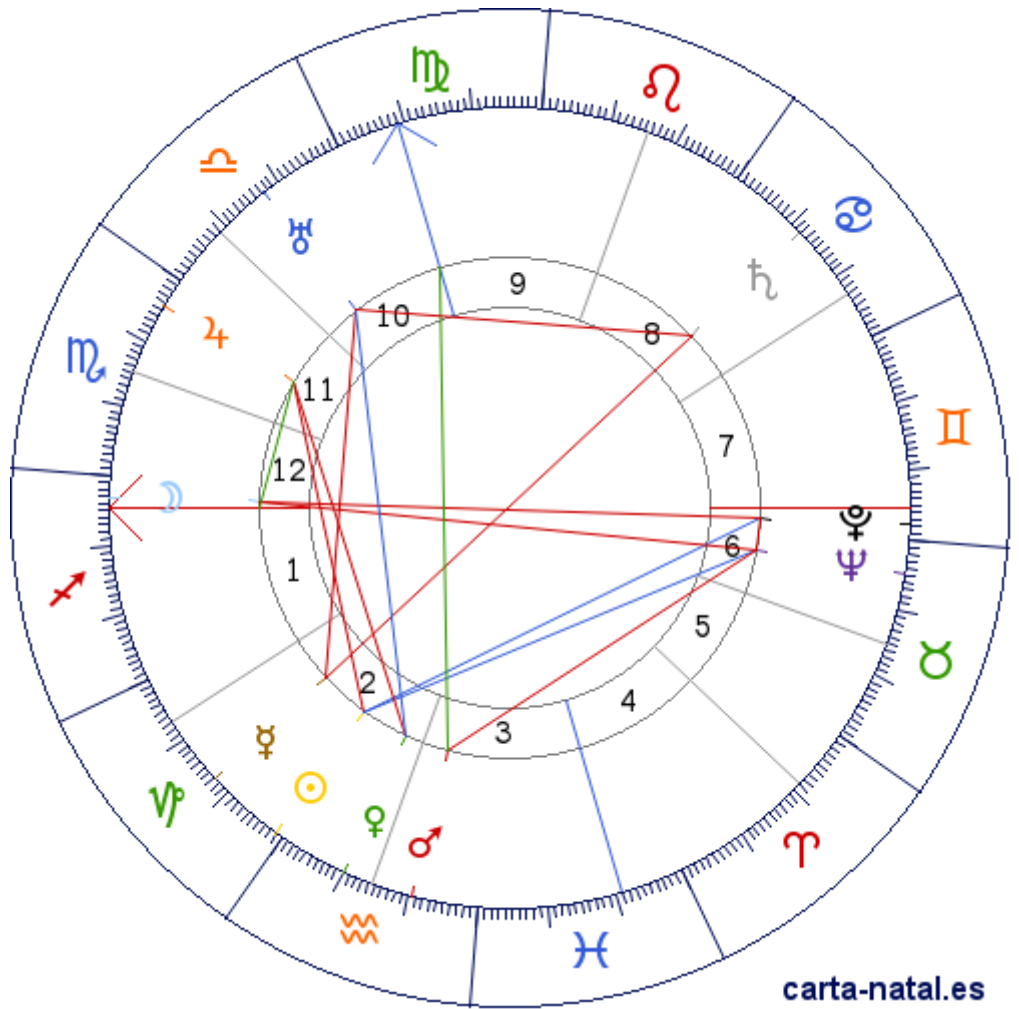

Carta natal

Alexander Woollcott

19/01/1887 03:30:00 (EST)  
19/01/1887 08:30:00 UT

40:19:03N 74:08:17W

Tropical/geocéntrico  
Carta eclíptica  
Casas: Placidus

ARMC: 171°46'51.97944"

Generalidades

- Fuego 27.27%
- Tierra 36.36%
- Aire 27.27%
- Agua 9.09%
- Cardinal 31.82%
- Fijo 27.27%
- Mutable 40.91%

Casas (Placidus)		
C 1 (AC)	♂	04°39'06"
C 2	♊	06°53'47"
C 3	♋	14°27'33"
C 4	♌	21°03'09"
C 5	♍	21°02'17"
C 6	♎	14°41'48"
C 7	♏	04°39'06"
C 8	♐	06°53'47"
C 9	♑	14°27'33"
C 10 (MC)	♒	21°03'09"
C 11	♓	21°02'17"
C 12	♈	14°41'48"

Planetas			
☉	♊	29°00'12"	2
☾	♂	03°05'13"	12 » 1
☿	♊	17°12'15"	2
♀	♋	10°16'10"	2
♂	♋	20°28'49"	3
♃	♌	04°22'48"	11
♅	♏	18°15'26" <u>R</u>	8
♆	♎	12°29'12" <u>E</u>	10
♇	♎	25°05'47" <u>R</u>	6
♇	♏	02°13'05" <u>R</u>	6 » 7

Aspectos				
☉	90°	♃	5.38°	(A)
☉	120°	♅	3.91°	(S)
☉	120°	♆	3.21°	(A)
☾	180°	♅	7.99°	(S)
☾	180°	♆	0.87°	(S)
☾	0°	AC	1.56°	(S)
♀	180°	♅	1.05°	(A)
♀	90°	♆	4.72°	(S)
♀	90°	♃	5.89°	(S)
♀	120°	♆	2.22°	(A)
♂	90°	♅	4.62°	(A)
♂	150°	MC	0.57°	(S)
♃	30°	AC	0.27°	(S)
♅	90°	♆	5.77°	(A)
♅	0°	♆	7.12°	(A)