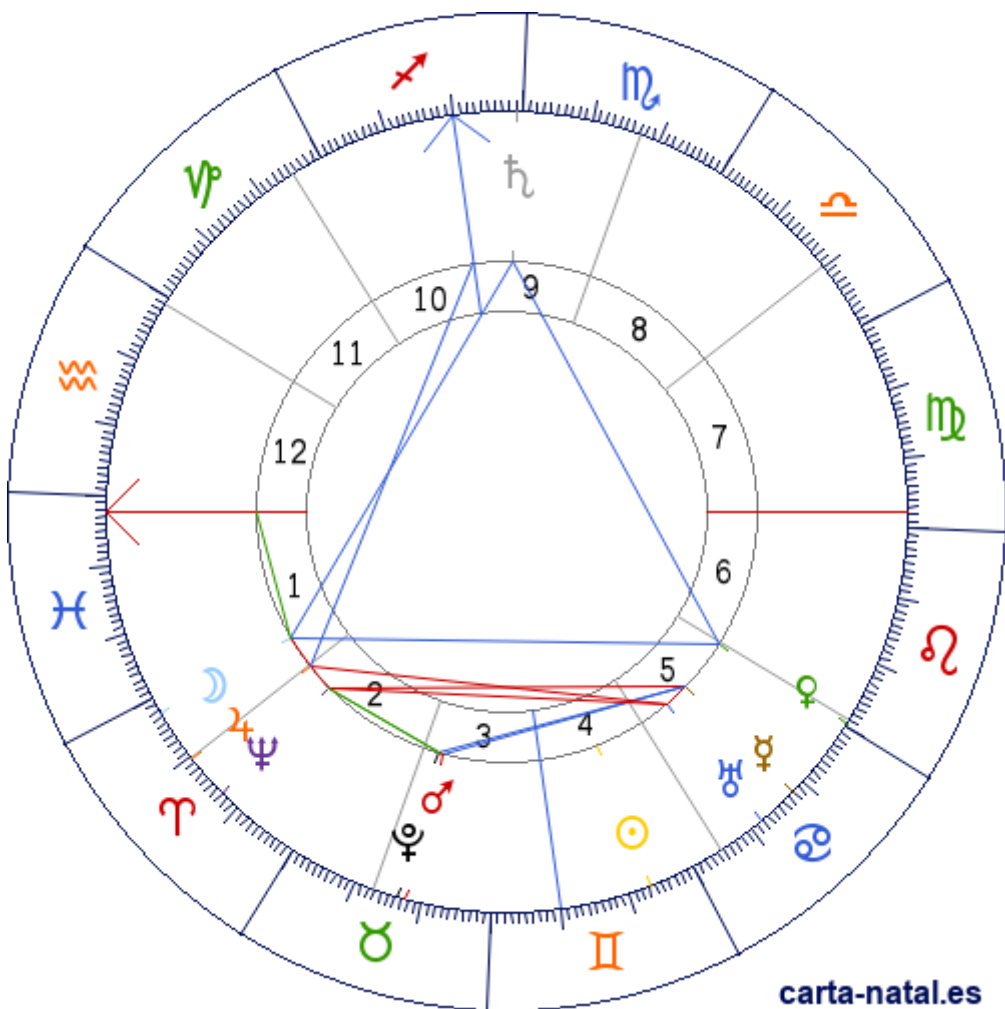

Carta natal

Felipe Ángeles

13/06/1868 23:00:00 (LMT)

14/06/1868 05:36:36 UT

20:39:00N 98:36:00W

Tropical/geocéntrico

Carta eclíptica

Casas: Placidus

ARMC: 248°20'51.35064"

carta-natal.es

Generalidades

Fuego 45.45%

Tierra 13.64%

Aire 13.64%

Agua 27.27%

Cardinal 36.36%

Planetas

☉	♋	23°22'33"	4
☾	♉	02°28'55"	1
♀	♎	17°57'55"	5
♀	♏	00°23'36"	5 » 6
♂	♊	17°38'29"	3
♃	♉	10°25'30"	2
♄	♈	00°50'32"R	9
♅	♎	11°51'49"	5
♆	♉	16°58'26"	2
♇	♊	16°24'19"	3

Aspectos

☾	120°	♀	2.09° (S)
☾	0°	♃	7.94° (A)
☾	120°	♄	1.64° (S)
☾	30°	AC	0.19° (A)
♀	60°	♂	0.32° (S)
♀	0°	♅	6.1° (S)
♀	90°	♆	0.99° (S)
♀	60°	♇	1.56° (S)
♀	120°	♄	0.45° (A)
♂	30°	♆	0.67° (S)
♂	0°	♇	1.24° (S)
♃	90°	♅	1.44° (A)
♃	0°	♆	6.55° (A)
♃	120°	MC	0.44° (A)
♅	90°	♆	5.11° (A)