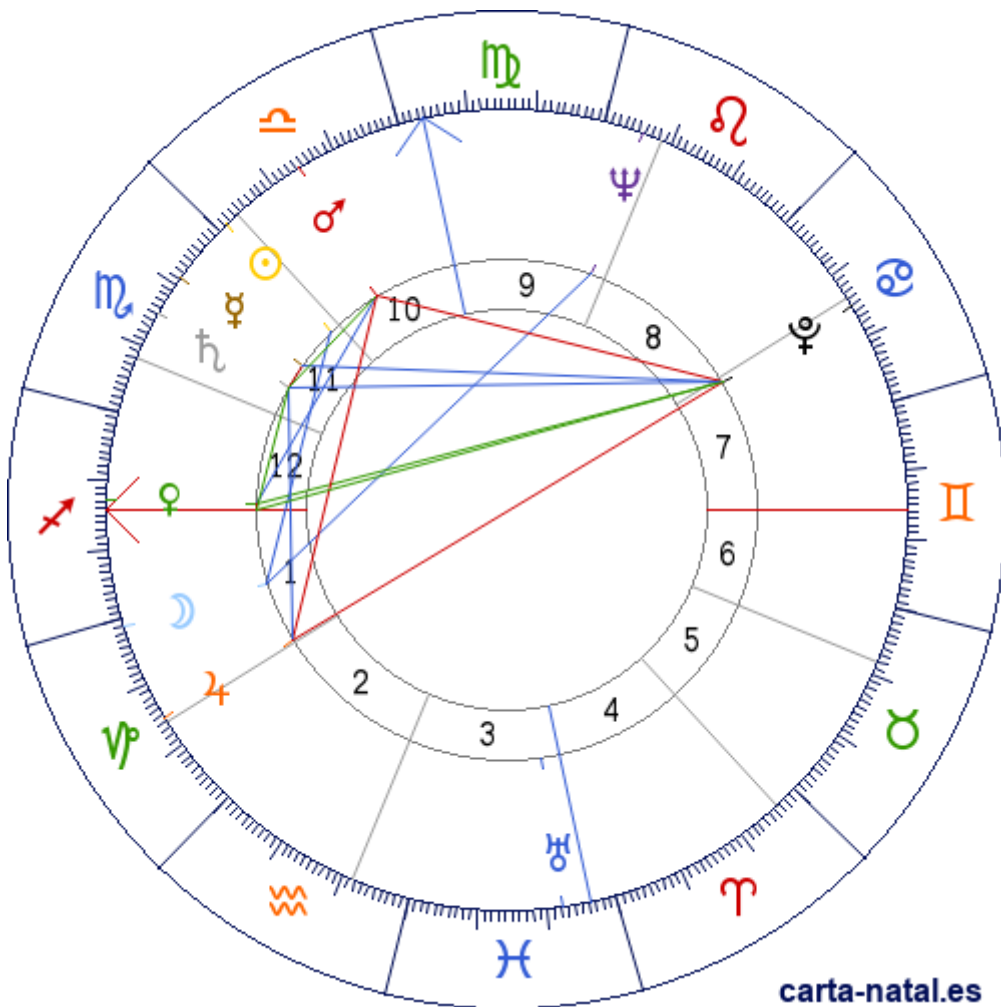

Carta natal

Robert Rauschenberg

22/10/1925 10:00:00 (CST)
22/10/1925 16:00:00 UT

29:53:56N 93:55:44W

Tropical/geocéntrico
Carta eclíptica
Casas: Placidus

ARMC: 176°38'3.228"

carta-natal.es

Generalidades

Fuego 27.27% ■
Tierra 27.27% ■
Aire 22.73% ■
Agua 22.73% ■

Cardinal 45.45% ■
Fijo 18.18% ■
Mutable 36.36% ■

Casas (Placidus)

C 1 (AC)	♈	14°11'26"
C 2	♉	16°05'42"
C 3	♊	21°25'49"
C 4	♋	26°19'55"
C 5	♌	26°34'06"
C 6	♍	21°47'00"
C 7	♎	14°11'26"
C 8	♏	16°05'42"
C 9	♐	21°25'49"
C 10 (MC)	♑	26°19'55"
C 11	♒	26°34'06"
C 12	♓	21°47'00"

Planetas

☉	♁	28°43'59"	11
☾	♁	01°11'38"	1
☿	♃	08°46'10"	11
♀	♂	12°46'46"	12 » 1
♂	♁	15°32'08"	10
♃	♃	15°33'13"	1 » 2
♄	♃	14°50'27"	11
♅	♋	22°11'01"R	3
♆	♏	24°25'57"	9
♇	♏	14°44'08"E	7 » 8

Aspectos

☉	60°	☾	2.46° (S)
☾	120°	♁	6.76° (S)
♀	0°	♄	6.07° (A)
♀	120°	♁	5.97° (A)
♀	60°	♂	2.76° (A)
♀	150°	♁	1.96° (A)
♀	0°	AC	1.41° (S)
♂	90°	♃	0.02° (A)
♂	30°	♄	0.69° (S)
♂	90°	♁	0.8° (S)
♃	60°	♄	0.71° (S)
♃	180°	♁	0.82° (S)
♄	120°	♁	0.11° (S)
♄	30°	AC	0.65° (A)
♁	150°	AC	0.54° (A)