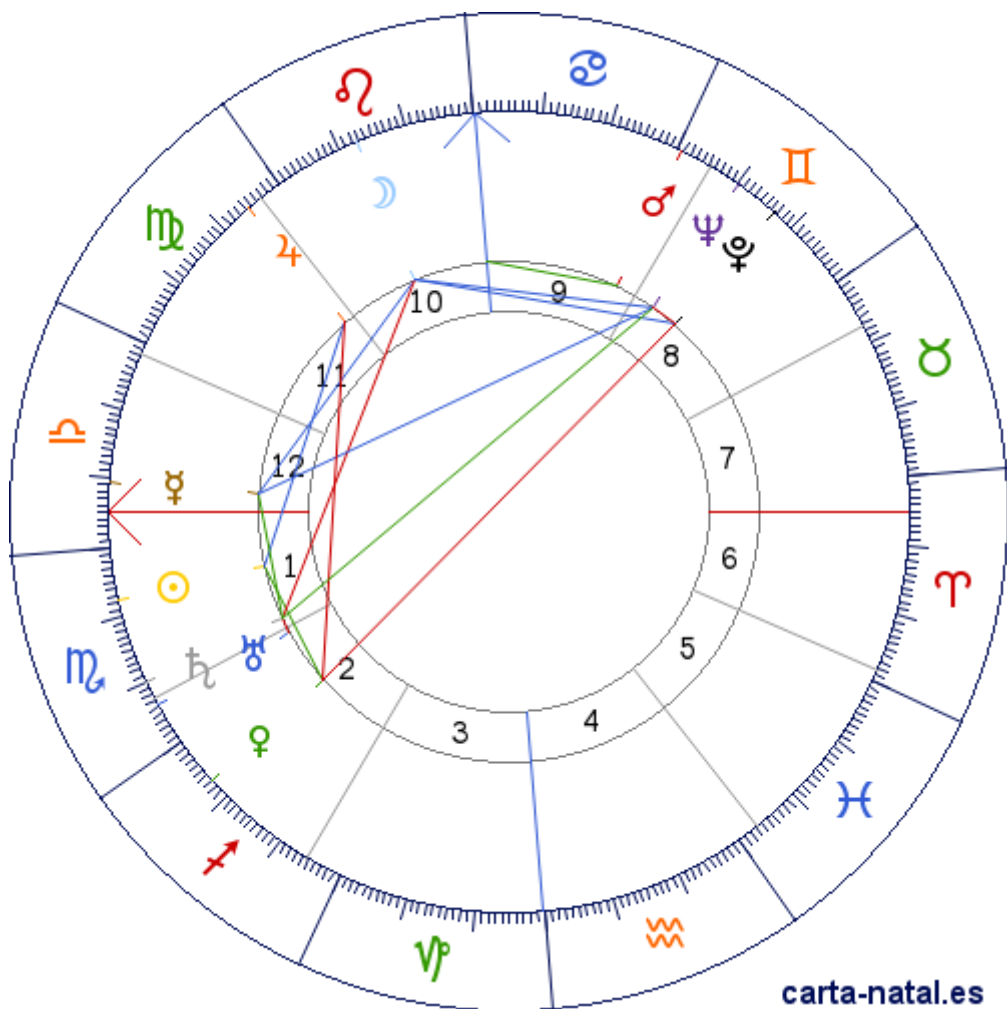

Carta natal

Ruth Gordon

30/10/1896 05:15:00 (EST)

30/10/1896 10:15:00 UT

42:15:10N 71:00:08W

Tropical/geocéntrico

Carta eclíptica

Casas: Placidus

ARMC: 121°58'31.2186"

carta-natal.es

Generalidades

Fuego 22.73%

Tierra 4.55%

Aire 40.91%

Agua 31.82%

Cardinal 31.82%

Planetas

☉	♎	07°30'54"	1
☾	♋	17°14'26"	10
☿	♏	20°42'20"	12
♀	♎	06°59'42"	2
♂	♉	29°21'04"	9
♃	♊	05°38'27"	11
♄	♎	20°03'45"	1 » 2
♅	♎	23°44'08"	2
♆	♐	19°55'53"R	8
♇	♐	13°21'41"R	8

Aspectos

☉	30°	♀	0.52° (A)
☉	60°	♈	1.87° (S)
☾	60°	♀	3.46° (A)
☾	90°	♄	2.82° (A)
☾	60°	♅	2.69° (A)
☾	60°	♆	3.88° (S)
♀	30°	♄	0.64° (S)
♀	120°	♅	0.77° (S)
♀	90°	♈	1.35° (S)
♀	180°	♆	6.37° (A)
♂	30°	MC	0.45° (S)
♄	0°	♅	3.67° (A)
♄	150°	♅	0.13° (S)
♅	0°	♆	6.57° (A)