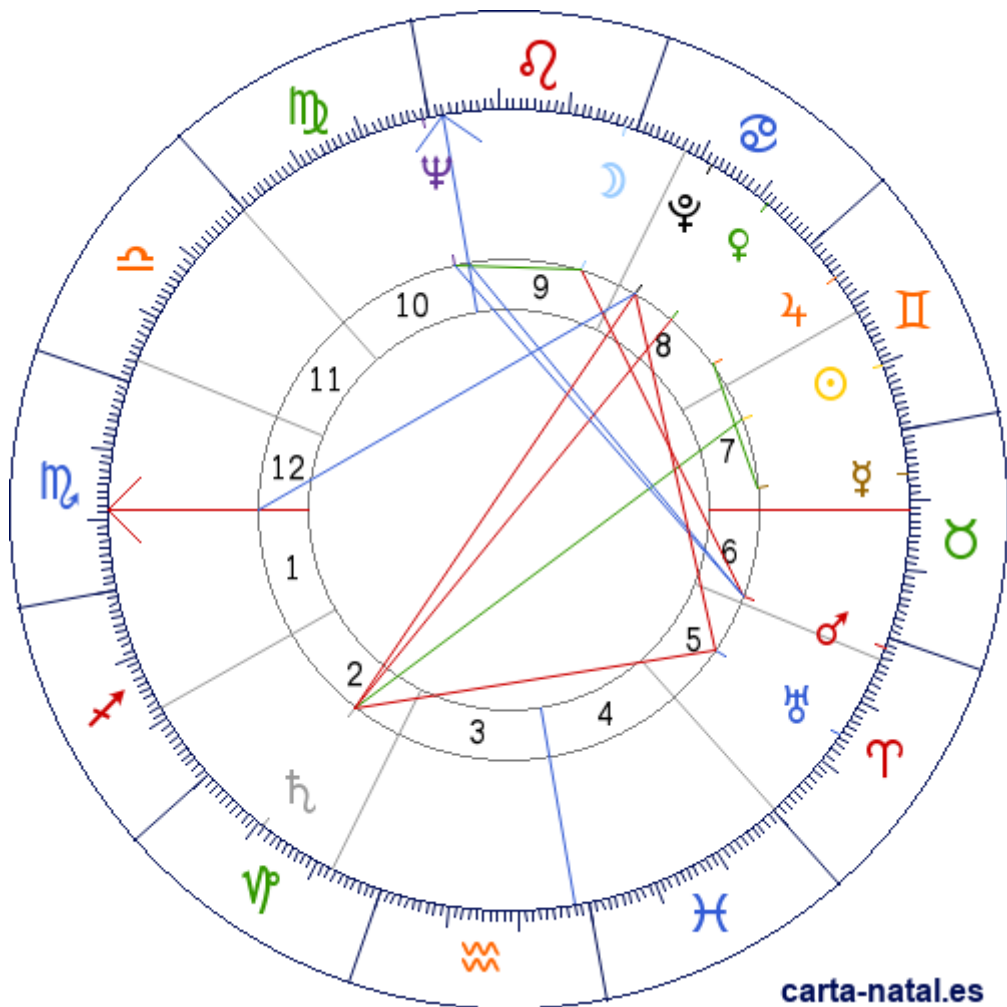

Carta natal

Clint Eastwood

31/05/1930 17:35:00 (PST)

01/06/1930 01:35:00 UT

37:46:30N 122:25:10W

Tropical/geocéntrico

Carta eclíptica

Casas: Placidus

ARMC: 150°08'52.24992"

carta-natal.es

Generalidades

Fuego 36.36%

Tierra 18.18%

Aire 18.18%

Agua 27.27%

Cardinal 31.82%

♆ ♎ 00°53'44" 10

♇ ♑ 18°08'46" 8

Aspectos

♁ 150° ♄ 0.8° (A)

☾ 90° ♂ 3.27° (S)

☾ 30° ♀ 0.83° (S)

♀ 30° ♃ 0.27° (S)

♀ 180° ♄ 2.34° (A)