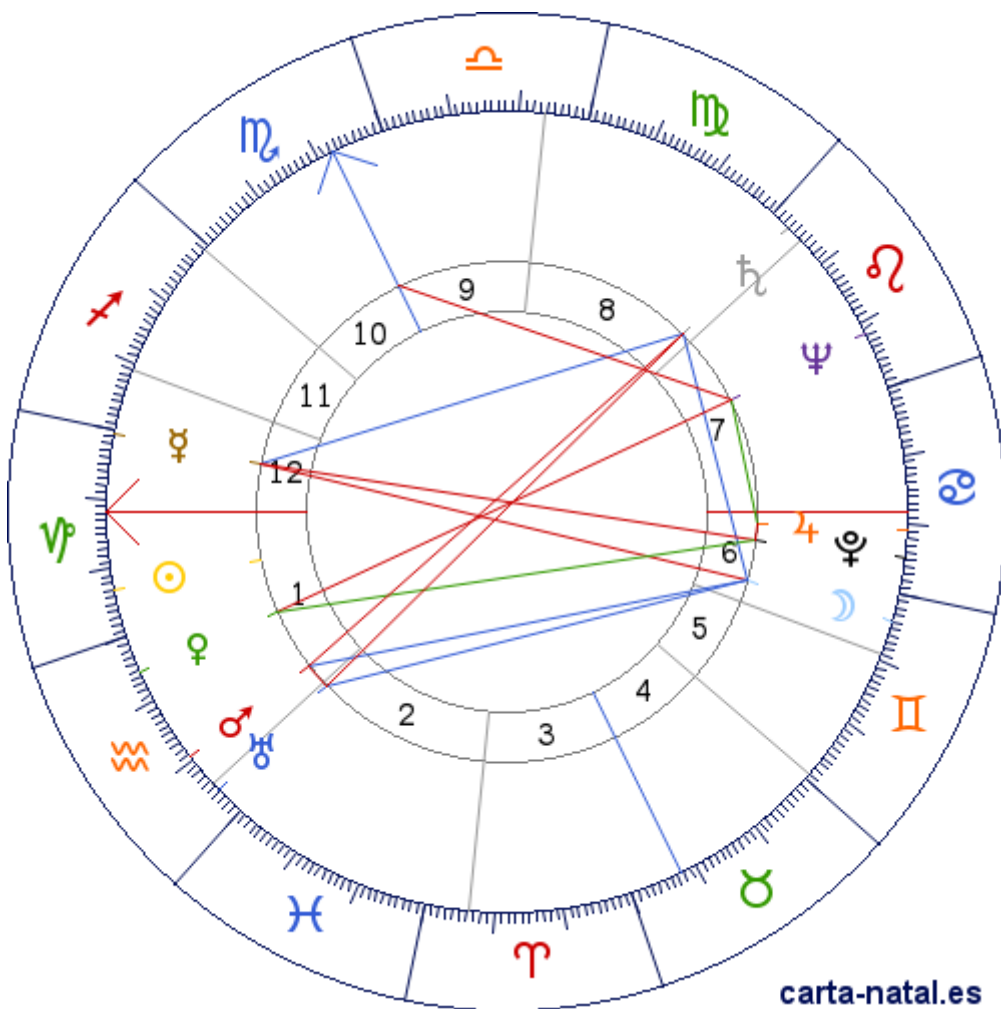

Carta natal

Giulio Andreotti

14/01/1919 07:00:00 (CET)

14/01/1919 06:00:00 UT

41:53:41N 12:29:02E

Tropical/geocéntrico

Carta eclíptica

Casas: Placidus

ARMC: 215°08'20.22144"

carta-natal.es

Generalidades

Casas (Placidus)

C 1 (AC)	♍	11°48'52"
C 2	♎	24°40'58"
C 3	♏	06°25'50"
C 4	♐	07°29'42"
C 5	♑	00°49'00"
C 6	♒	20°54'52"
C 7	♓	11°48'52"
C 8	♈	24°40'58"
C 9	♉	06°25'50"
C 10 (MC)	♊	07°29'42"
C 11	♋	00°49'00"
C 12	♌	20°54'52"

Planetas

☉	♐	23°01'49"	1
☾	♊	25°57'42"	6
☿	♐	00°36'29"	12
♀	♎	05°18'34"	1
♂	♎	19°34'02"	1
♃	♓	09°10'26"R	6 » 7
♅	♏	27°08'33"R	8
♆	♎	25°47'53"	2
♇	♏	08°20'56"R	7
♁	♓	05°15'43"R	6

Aspectos

☾	180°	♀	4.65° (A)
☾	120°	♂	6.39° (S)
☾	60°	♄	1.18° (A)
☾	120°	♁	0.16° (S)
♀	120°	♄	3.47° (S)
♀	180°	♁	4.65° (A)
♀	180°	♅	3.04° (A)
♀	150°	♁	0.05° (S)
♂	180°	♄	7.58° (A)
♂	0°	♁	6.23° (A)
♃	30°	♅	0.83° (A)
♃	0°	♁	3.91° (A)
♄	180°	♁	1.34° (A)
♅	90°	MC	0.85° (A)