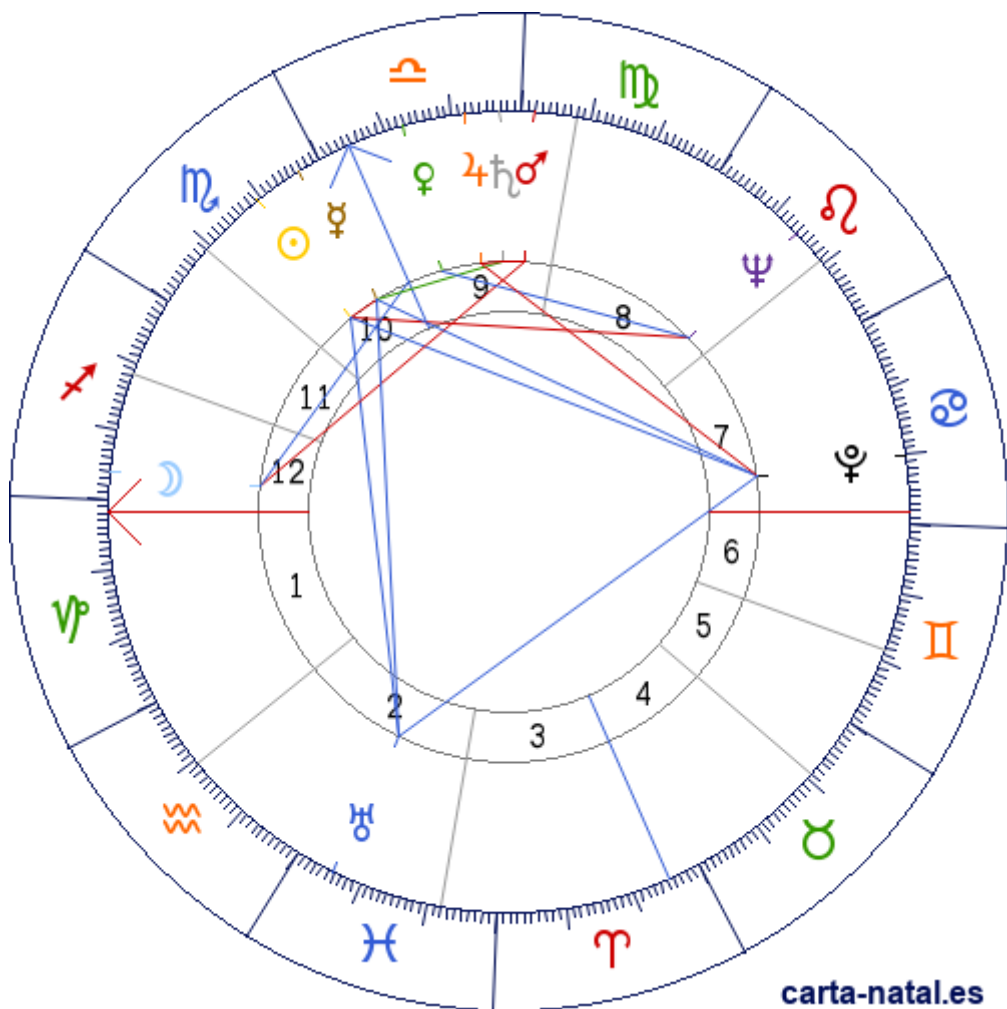

Carta natal

Charles Bronson

03/11/1921 11:00:00 (EST)

03/11/1921 16:00:00 UT

40:22:17N 78:46:39W

Tropical/geocéntrico

Carta eclíptica

Casas: Placidus

ARMC: 203°35'15.32004"

carta-natal.es

Generalidades

Fuego 18.18%

Tierra 22.73%

Aire 27.27%

Agua 31.82%

Cardinal 45.45%

♆ ♎ 15°54'33" 8

♁ ♓ 09°57'25"R 7

Aspectos

☉ 0° ♀ 7.12° (S)

☉ 120° ♃ 4.93° (S)

☉ 90° ♄ 5.21° (A)

☉ 120° ♁ 0.75° (S)

☾ 90° ♂ 2.17° (A)