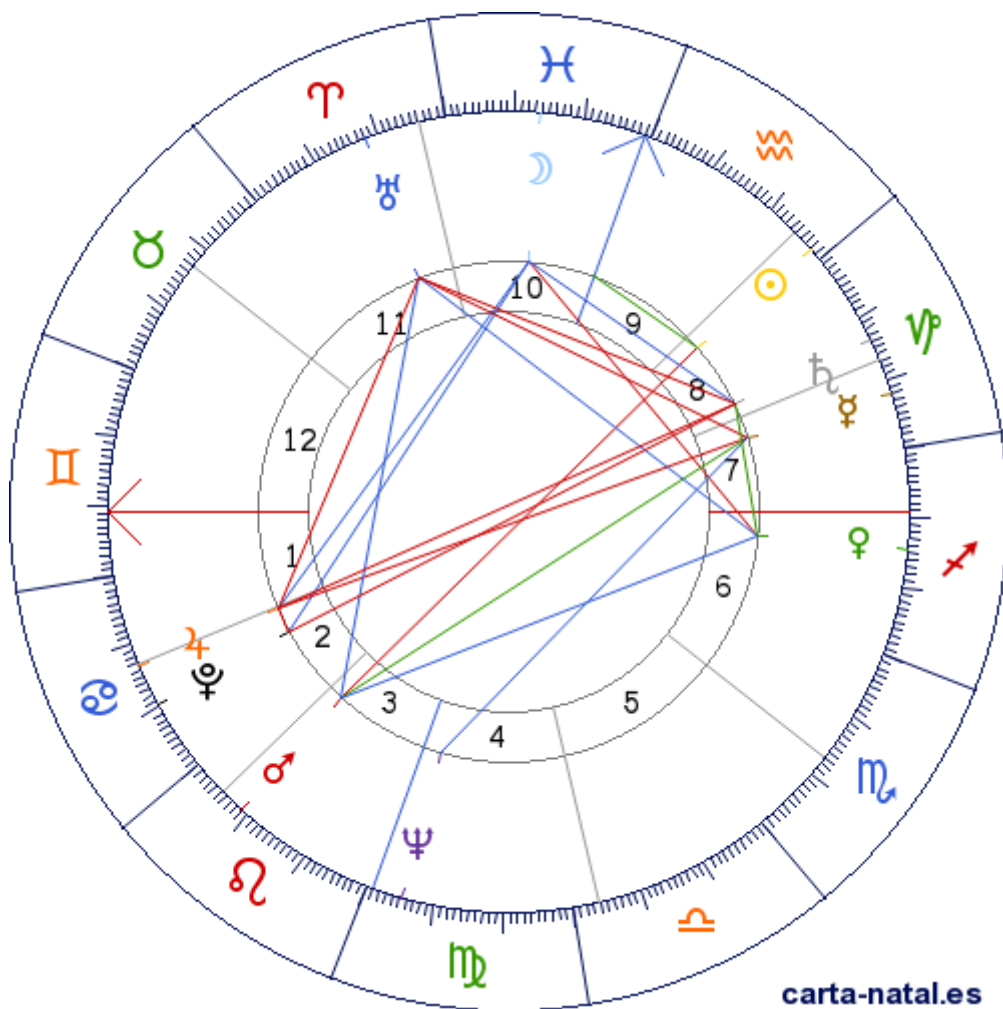

**Carta natal**

**Sam Cooke**

22/01/1931 14:10:00 (CST)

22/01/1931 20:10:00 UT

34:12:00N 90:34:15W

Tropical/geocéntrico

Carta eclíptica

Casas: Placidus

ARMC: 333°08'16.72116"

carta-natal.es

Generalidades

Fuego 22.73%

Tierra 18.18%

Aire 27.27%

Agua 31.82%

Cardinal 27.27%

Fijo 22.73%

Mutable 50%

**Casas (Placidus)**

C 1 (AC) ♌ 20°49'34"

C 2 ♍ 13°04'37"

C 3 ♎ 05°16'41"

C 4 ♏ 01°05'49"

C 5 ♐ 03°47'32"

♅ ♏ 05°14'52"R 4

♆ ♍ 19°32'50"R 2

**Aspectos**

☉ 180° ♂ 7.02° (A)

☉ 30° MC 0.76° (A)

☾ 90° ♀ 0.91° (S)

☾ 120° ♃ 3.02° (S)

☾ 60° ♁ 0.1° (S)