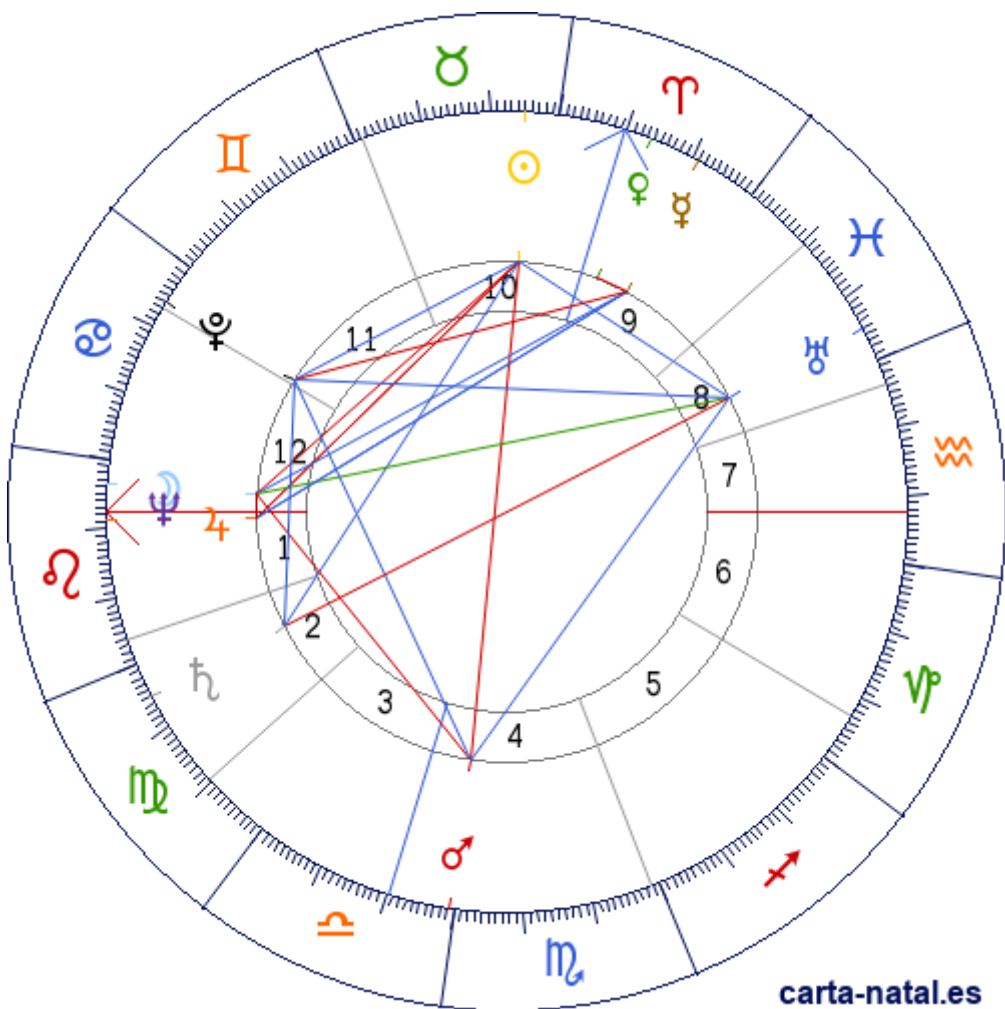

**Carta natal**

**Jean Carmet**

25/04/1920 12:00:00 (WEST)  
25/04/1920 11:00:00 UT

47:23:00N 00:41:00E

Tropical/geocéntrico  
Carta eclíptica  
Casas: Placidus

ARMC: 18°50'22.55064"

carta-natal.es

Generalidades

**Casas (Placidus)**

C 1 (AC)	♈	07°35'44"
C 2	♈	26°08'00"
C 3	♌	19°30'01"
C 4	♌	20°24'03"
C 5	♍	28°47'30"
C 6	♍	06°48'45"
C 7	♎	07°35'44"
C 8	♎	26°08'00"
C 9	♏	19°30'01"
C 10 (MC)	♏	20°24'03"
C 11	♐	28°47'30"
C 12	♐	06°48'45"

**Planetas**

☉	♌	04°55'39"	10
☽	♈	03°36'17"	12 » 1
♀	♏	09°02'14"	9
♀	♏	16°24'38"	9 » 10
♂	♌	29°23'46" <u>R</u>	4
♃	♈	08°48'28"	1
♅	♌	04°55'50" <u>R</u>	2
♁	♏	04°50'52"	8
♃	♈	08°45'16"	1
♀	♐	05°55'22"	11 » 12

**Aspectos**

☉	90°	☽	1.32° (A)
☉	180°	♂	5.53° (S)
☉	90°	♃	3.88° (A)
☉	120°	♅	0° (P)
☉	60°	♁	0.08° (S)
☉	90°	♃	3.83° (A)
☉	60°	♀	1° (A)
☽	120°	♀	5.43° (A)
☽	90°	♂	4.21° (S)
☽	0°	♃	5.2° (A)
☽	150°	♁	1.24° (A)
☽	0°	♃	5.15° (A)
♀	0°	♀	7.37° (A)
♀	120°	♃	0.23° (S)
♀	120°	♃	0.28° (S)