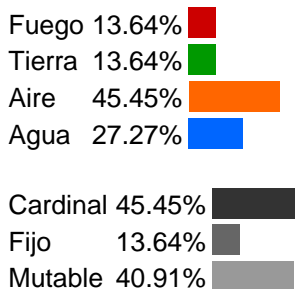

Carta natal

Vasco Pratolini

19/10/1913 11:15:00 (CET)

19/10/1913 10:15:00 UT

43:46:00N 11:15:00E

Tropical/geocéntrico

Carta eclíptica

Casas: Placidus

ARMC: 192°16'55.19424"

carta-natal.es

Generalidades

Casas (Placidus)

C 1 (AC)	♈	19°13'06"
C 2	♉	25°55'37"
C 3	♊	07°49'03"
C 4	♋	13°21'0"
C 5	♌	09°48'58"
C 6	♍	00°36'46"
C 7	♎	19°13'06"
C 8	♏	25°55'37"
C 9	♐	07°49'03"
C 10 (MC)	♑	13°21'0"
C 11	♒	09°48'58"
C 12	♓	00°36'46"