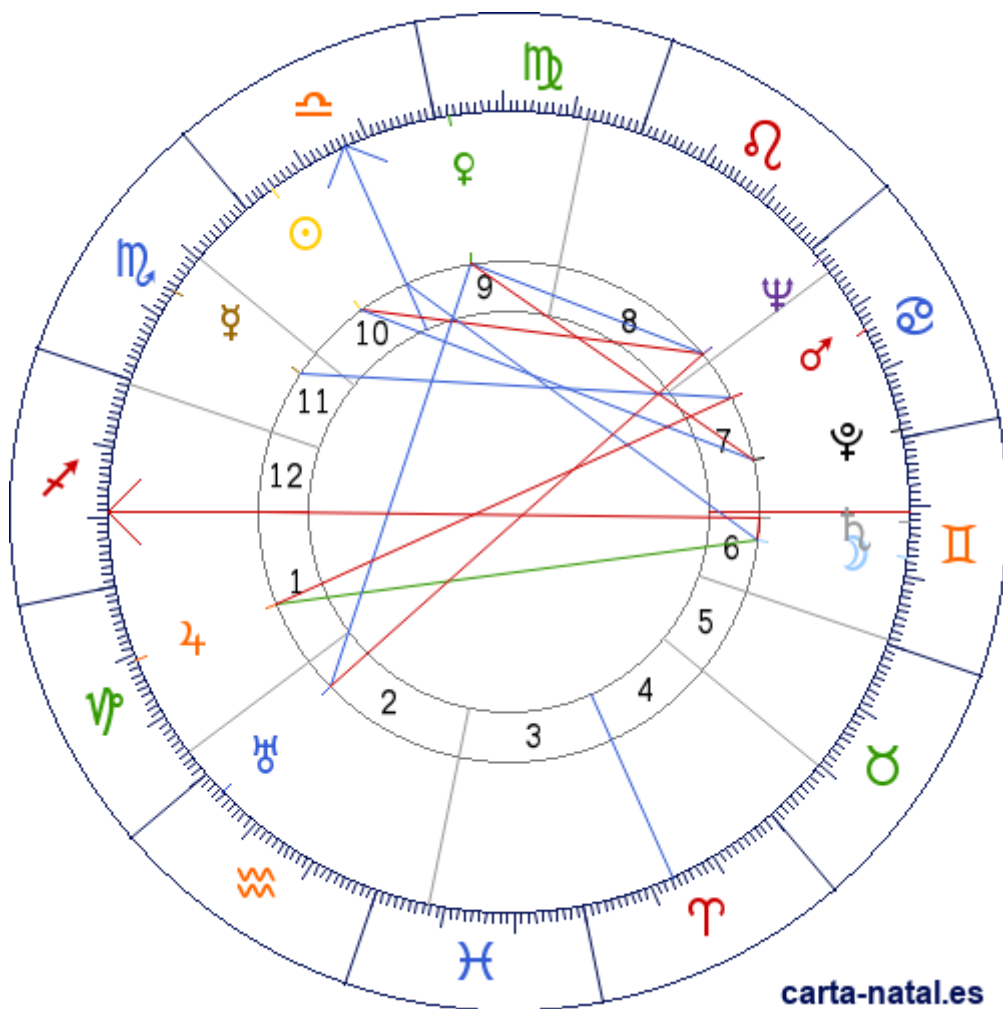

Carta natal

Vasco Pratolini

19/10/1913 11:15:00 (CET)

19/10/1913 10:15:00 UT

43:46:00N 11:15:00E

Tropical/geocéntrico

Carta eclíptica

Casas: Placidus

ARMC: 192°16'55.19424"

carta-natal.es

Generalidades

Casas (Placidus)

C 1 (AC)	♈	19°13'06"
C 2	♉	25°55'37"
C 3	♊	07°49'03"
C 4	♋	13°21'0"
C 5	♌	09°48'58"
C 6	♍	00°36'46"
C 7	♎	19°13'06"
C 8	♏	25°55'37"
C 9	♐	07°49'03"
C 10 (MC)	♑	13°21'0"
C 11	♒	09°48'58"
C 12	♓	00°36'46"

Planetas

☉	♏	25°25'29"	10
☾	♍	12°36'01"	6
☿	♎	15°41'31"	11
♀	♌	27°45'08"	9
♂	♎	16°11'28"	7
♃	♈	11°02'30"	1
♄	♎	17°51'40" <u>R</u>	6 » 7
♅	♈	03°37'27" <u>E</u>	2
♆	♎	28°11'38"	8
♇	♎	01°05'19" <u>R</u>	7

Aspectos

☉	90°	♓	2.77° (A)
☉	120°	♏	5.66° (A)
☾	150°	♈	1.56° (S)
☾	0°	♄	5.26° (A)
☾	120°	MC	0.75° (S)
♀	120°	♂	0.5° (A)
♀	120°	♈	5.87° (A)
♀	60°	♓	0.44° (A)
♀	90°	♏	3.34° (A)
♂	180°	♃	5.15° (S)
♄	180°	AC	1.36° (S)
♈	180°	♓	5.43° (A)