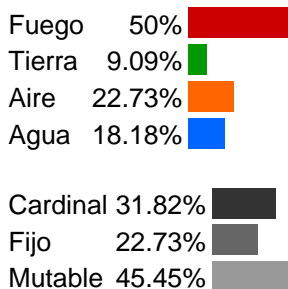

Carta natal

Ian McEwan

21/06/1948 08:30:00 (BST)
21/06/1948 07:30:00 UT

51:16:44N 01:16:47E

Tropical/geocéntrico
Carta eclíptica
Casas: Placidus

ARMC: 23°11'1.53096"

carta-natal.es

Generalidades

Casas (Placidus)

C 1 (AC)	♈	13°00'31"
C 2	♉	00°41'10"
C 3	♊	23°42'29"
C 4	♋	25°01'26"
C 5	♌	04°43'32"
C 6	♍	13°07'44"
C 7	♎	13°00'31"
C 8	♏	00°41'10"
C 9	♐	23°42'29"
C 10 (MC)	♑	25°01'26"
C 11	♒	04°43'32"
C 12	♓	13°07'44"