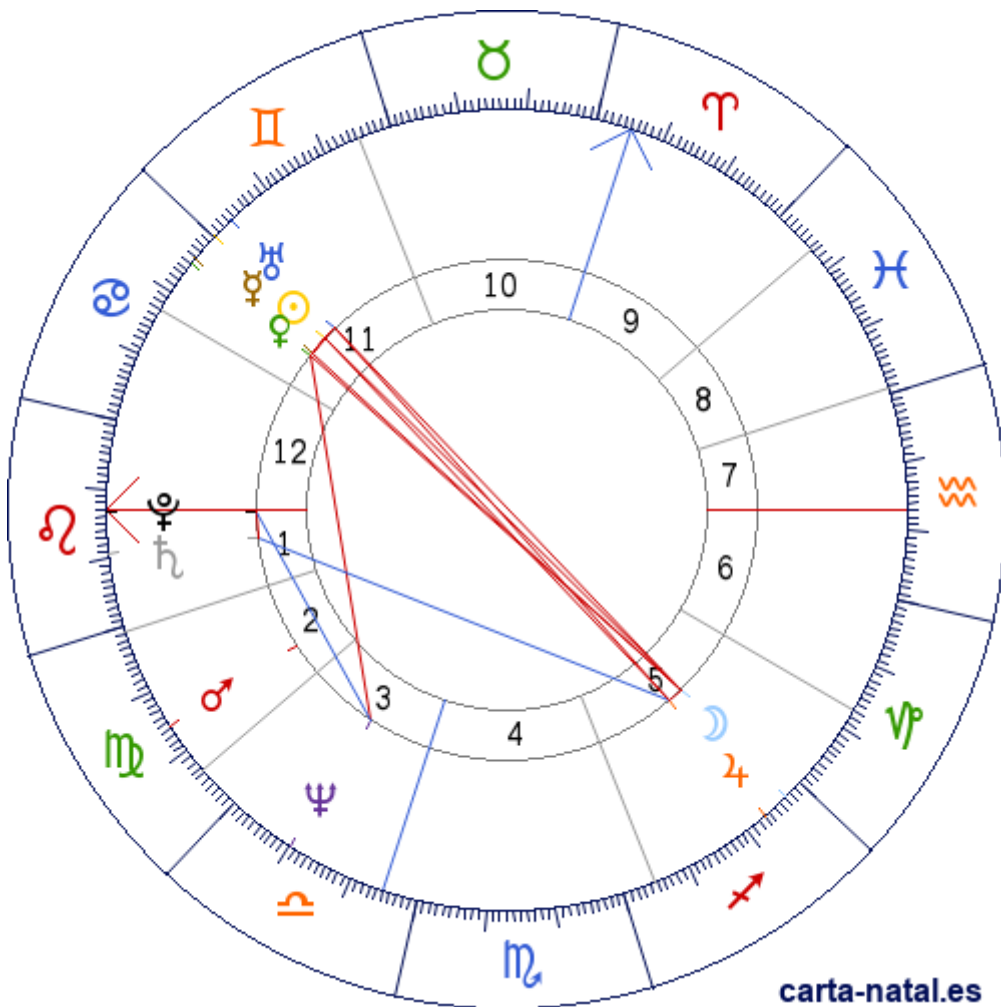

Carta natal

Ian McEwan

21/06/1948 08:30:00 (BST)
21/06/1948 07:30:00 UT

51:16:44N 01:16:47E

Tropical/geocéntrico
Carta eclíptica
Casas: Placidus

ARMC: 23°11'1.53096"

carta-natal.es

Generalidades

Casas (Placidus)

C 1 (AC)	♈	13°00'31"
C 2	♉	00°41'10"
C 3	♊	23°42'29"
C 4	♋	25°01'26"
C 5	♌	04°43'32"
C 6	♍	13°07'44"
C 7	♎	13°00'31"
C 8	♏	00°41'10"
C 9	♐	23°42'29"
C 10 (MC)	♑	25°01'26"
C 11	♒	04°43'32"
C 12	♓	13°07'44"

Planetas

☉	♉	29°48'51"	11
☾	♌	27°12'03"	5
☿	♓	04°07'03" <u>R</u>	11
♀	♓	04°56'18" <u>R</u>	11
♂	♊	15°41'51"	2
♃	♌	23°18'02" <u>R</u>	5
♄	♈	19°13'25"	1
♅	♉	26°31'53"	11
♆	♎	10°12'45" <u>E</u>	3
♇	♈	13°15'53"	1

Aspectos

☉	180°	☾	2.61° (A)
☉	0°	♀	4.3° (A)
☉	0°	♀	5.12° (A)
☉	180°	♃	6.51° (S)
☉	0°	♅	3.28° (S)
☾	180°	♀	6.92° (A)
☾	180°	♀	7.74° (A)
☾	0°	♃	3.9° (S)
☾	180°	♅	0.67° (S)
♀	0°	♀	0.82° (A)
♀	0°	♅	7.59° (A)
♀	90°	♆	5.27° (S)
♃	120°	♄	4.08° (A)
♃	180°	♅	3.23° (S)
♄	0°	♆	5.96° (S)