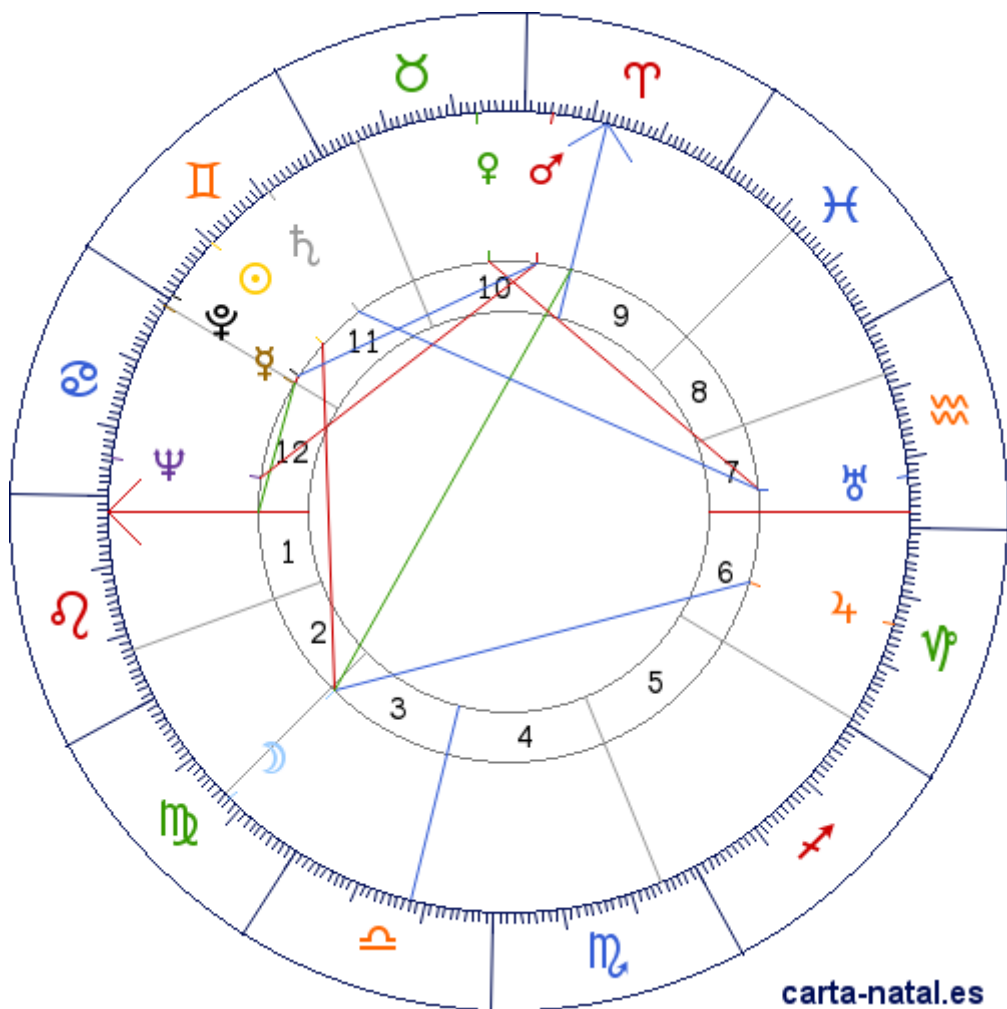

Carta natal

Risè Stevens

11/06/1913 07:45:00 (EST)

11/06/1913 12:45:00 UT

40:42:51N 74:00:21W

Tropical/geocéntrico

Carta eclíptica

Casas: Placidus

ARMC: 16°29'39.55128"

carta-natal.es

Generalidades

Fuego 31.82%

Tierra 27.27%

Aire 27.27%

Agua 13.64%

Cardinal 36.36%

♃ ♉ 24°24'24" 12

♁ ♈ 29°19'15" 11 » 12

Aspectos

☉ 90° ☾ 2.12° (A)

☾ 120° ♃ 2.01° (S)

☾ 150° MC 0.05° (S)

♀ 0° ♁ 1.98° (S)

♀ 30° AC 0.87° (S)