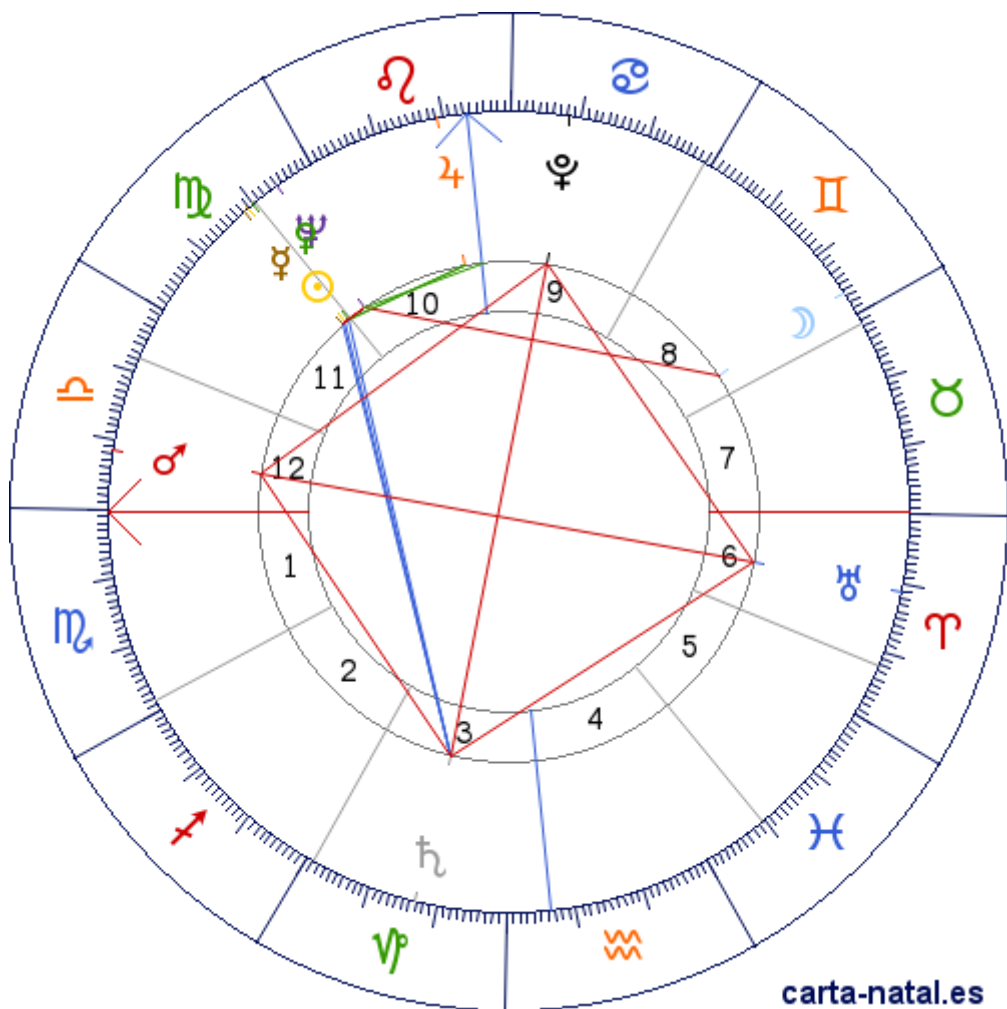

Carta natal

Mitzi Gaynor

04/09/1931 10:35:00 (CDT)

04/09/1931 15:35:00 UT

41:51:00N 87:39:00W

Tropical/geocéntrico

Carta eclíptica

Casas: Placidus

ARMC: 128°53'30.83532"

carta-natal.es

Generalidades

Casas (Placidus)

C 1 (AC)	♍	00°23'32"
C 2	♍	28°33'23"
C 3	♍	01°10'03"
C 4	♋	06°30'10"
C 5	♋	09°43'35"
C 6	♋	07°41'40"
C 7	♋	00°23'32"
C 8	♋	28°33'23"
C 9	♋	01°10'03"
C 10 (MC)	♋	06°30'10"
C 11	♋	09°43'35"
C 12	♋	07°41'40"

Aspectos

☉	0°	♀	0.69° (A)
☉	0°	♀	0.96° (A)
☉	30°	♃	0.4° (S)
☉	120°	♄	5.76° (A)
☉	0°	♅	5.39° (S)
☾	90°	♅	2.2° (A)
♀	0°	♀	1.65° (A)
♀	120°	♄	5.07° (S)
♀	0°	♅	6.09° (A)
♀	30°	♃	0.56° (A)
♀	120°	♄	6.71° (A)
♀	0°	♅	4.44° (S)
♂	90°	♄	4.68° (S)
♂	180°	♅	2.82° (S)
♂	90°	♁	0.11° (A)

♄	90°	♄	1.86° (A)
♄	180°	♁	4.79° (S)
♄	90°	♁	2.94° (S)
♁	30°	MC	0.77° (S)