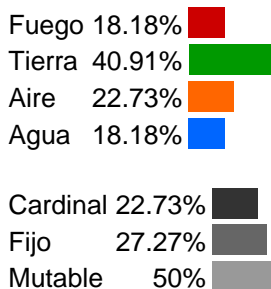

Carta natal

Mitzi Gaynor

04/09/1931 10:35:00 (CDT)

04/09/1931 15:35:00 UT

41:51:00N 87:39:00W

Tropical/geocéntrico

Carta eclíptica

Casas: Placidus

ARMC: 128°53'30.83532"

carta-natal.es

Generalidades

Casas (Placidus)

C 1 (AC)	♍	00°23'32"
C 2	♍	28°33'23"
C 3	♍	01°10'03"
C 4	♋	06°30'10"
C 5	♋	09°43'35"
C 6	♋	07°41'40"
C 7	♋	00°23'32"
C 8	♋	28°33'23"
C 9	♋	01°10'03"
C 10 (MC)	♋	06°30'10"
C 11	♋	09°43'35"
C 12	♋	07°41'40"