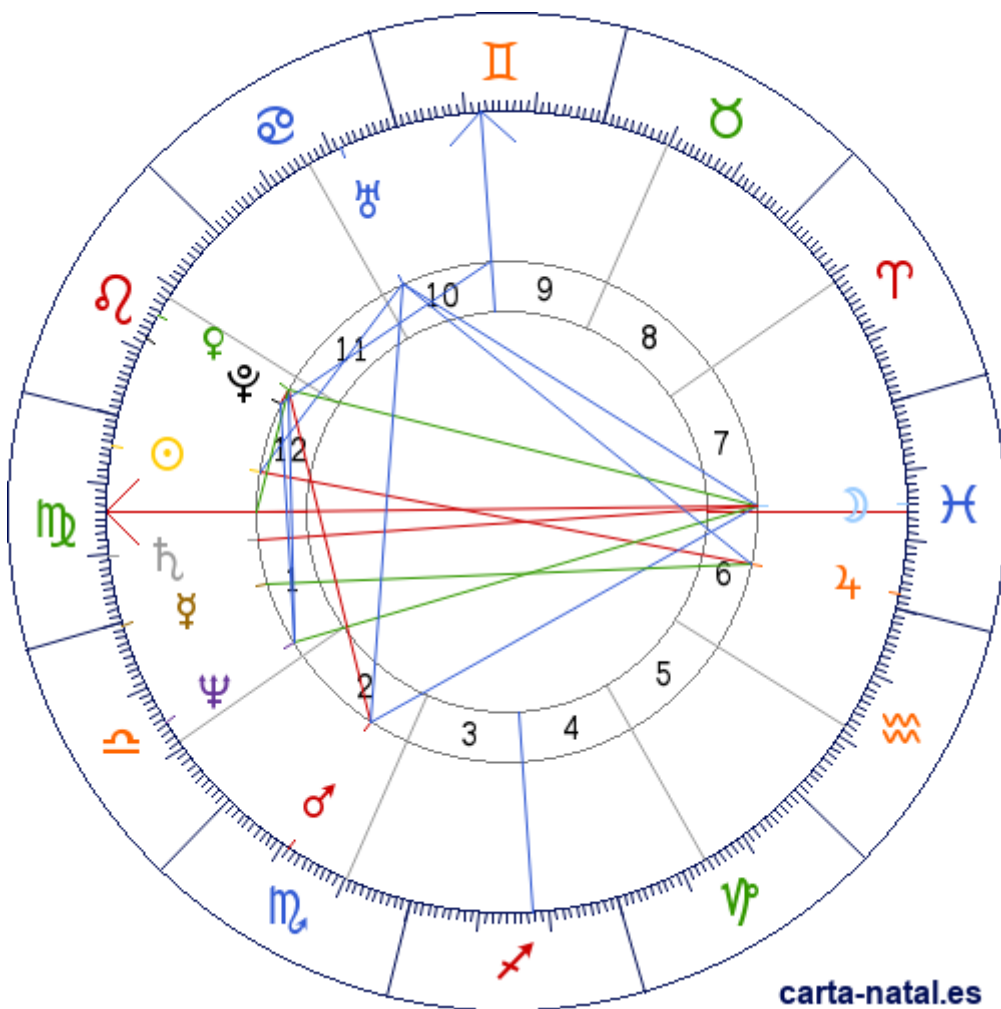

Carta natal

Luis Alberto Muñoz Díaz

28/08/1950 06:50:00 (/05)
28/08/1950 11:50:00 UT

12:02:35S 77:01:42W

Tropical/geocéntrico
Carta eclíptica
Casas: Placidus

ARMC: 76°36'12.61404"

carta-natal.es

Generalidades

Casas (Placidus)

C 1 (AC)	♍	13°59'31"
C 2	♌	19°09'23"
C 3	♍	20°21'32"
C 4	♈	17°40'28"
C 5	♋	13°42'42"
C 6	♌	11°36'01"
C 7	♍	13°59'31"
C 8	♎	19°09'23"
C 9	♏	20°21'32"
C 10 (MC)	♐	17°40'28"
C 11	♑	13°42'42"
C 12	♒	11°36'01"

Planetas

☉	♍	04°36'01"	12
☾	♌	15°10'02"	7
☿	♌	00°31'19"	1
♀	♎	14°31'53"	12
♂	♍	11°03'39"	2
♃	♌	02°11'45"R	6
♄	♍	20°22'26"	1
♅	♑	08°29'19"	10
♆	♌	15°35'03"	1 » 2
♇	♎	18°21'25"	12

Aspectos

☉	180°	♃	2.4° (S)
☉	60°	♁	3.89° (A)
☾	150°	♀	0.64° (S)
☾	120°	♂	4.11° (S)
☾	180°	♁	5.21° (A)
☾	120°	♁	6.68° (S)
☾	150°	♄	0.42° (A)
☾	180°	AC	1.18° (A)
♀	150°	♃	1.67° (A)
♀	90°	♂	3.47° (S)
♀	60°	♄	1.05° (A)
♀	0°	♇	3.83° (A)
♀	30°	AC	0.54° (A)
♂	120°	♁	2.57° (S)
♃	120°	♁	6.29° (S)

♄	60°	♁	2.77° (S)
♁	60°	MC	0.68° (A)