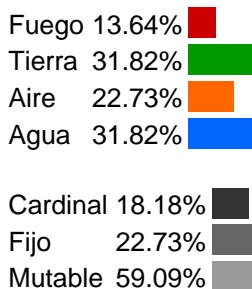

Carta natal

Luis Alberto Muñoz Díaz

28/08/1950 06:50:00 (/05)
28/08/1950 11:50:00 UT

12:02:35S 77:01:42W

Tropical/geocéntrico
Carta eclíptica
Casas: Placidus

ARMC: 76°36'12.61404"

carta-natal.es

Generalidades

Casas (Placidus)

C 1 (AC)	♍	13°59'31"
C 2	♌	19°09'23"
C 3	♍	20°21'32"
C 4	♈	17°40'28"
C 5	♋	13°42'42"
C 6	♌	11°36'01"
C 7	♍	13°59'31"
C 8	♎	19°09'23"
C 9	♏	20°21'32"
C 10 (MC)	♐	17°40'28"
C 11	♑	13°42'42"
C 12	♒	11°36'01"

Planetas

☉	♍	04°36'01"	12
☾	♌	15°10'02"	7
☿	♌	00°31'19"	1
♀	♎	14°31'53"	12
♂	♍	11°03'39"	2
♃	♌	02°11'45"R	6
♄	♍	20°22'26"	1
♅	♑	08°29'19"	10
♆	♌	15°35'03"	1 » 2
♇	♎	18°21'25"	12

Aspectos

☉	180°	♃	2.4° (S)
☉	60°	♁	3.89° (A)
☾	150°	♀	0.64° (S)
☾	120°	♂	4.11° (S)
☾	180°	♁	5.21° (A)
☾	120°	♁	6.68° (S)
☾	150°	♄	0.42° (A)
☾	180°	AC	1.18° (A)
♀	150°	♃	1.67° (A)
♀	90°	♂	3.47° (S)
♀	60°	♄	1.05° (A)
♀	0°	♇	3.83° (A)
♀	30°	AC	0.54° (A)
♂	120°	♁	2.57° (S)
♃	120°	♁	6.29° (S)