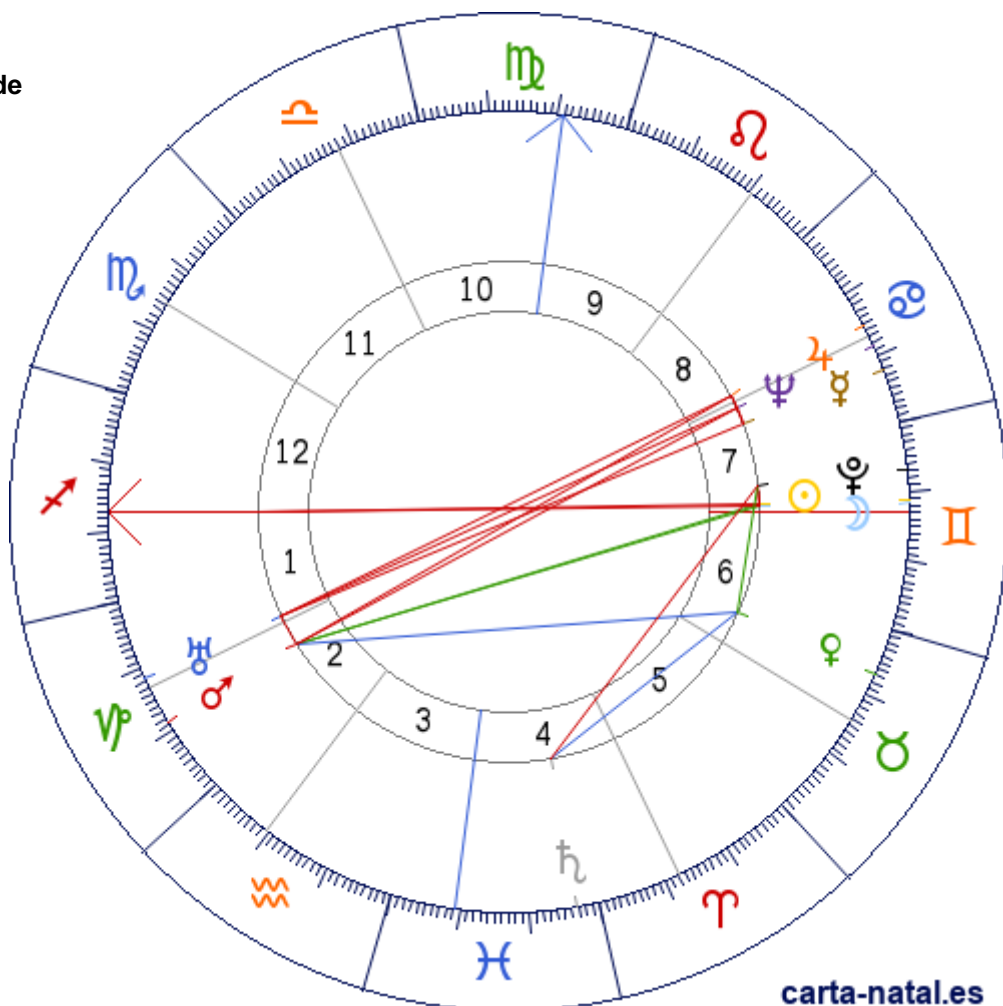

Carta natal

César Alfredo Miró-Quesada Bahamonde

10/06/1907 17:30:00 (LMT)
10/06/1907 22:38:36 UT

12:02:35S 77:01:42W

Tropical/geocéntrico
Carta eclíptica
Casas: Placidus

ARMC: 160°44'58.55352"

Generalidades

Fuego 13.64%	■
Tierra 31.82%	■
Aire 31.82%	■
Agua 22.73%	■
Cardinal 31.82%	■
Fijo 9.09%	■
Mutable 59.09%	■

Casas (Placidus)

C 1 (AC)	♈	17°01'22"
C 2	♉	13°03'07"
C 3	♊	09°37'12"
C 4	♋	09°09'36"
C 5	♌	12°03'36"
C 6	♍	15°38'17"
C 7	♎	17°01'22"
C 8	♏	13°03'07"
C 9	♐	09°37'12"
C 10 (MC)	♑	09°09'36"
C 11	♒	12°03'36"
C 12	♓	15°38'17"

Planetas

☉	♊	18°52'12"	7
☾	♊	18°19'46"	7
♀	♋	07°42'31"	7
♀	♍	23°13'38"	6
♂	♉	18°41'42" R	2
♃	♋	14°48'42"	8
♅	♋	26°45'38"	4
♁	♉	11°37'10" R	1 » 2
♄	♋	11°27'39"	7 » 8
♁	♊	23°08'48"	7

Aspectos

☉	0°	☾	0.54° (A)
☉	150°	♂	0.17° (S)
☉	0°	♀	4.28° (A)
☉	180°	AC	1.85° (A)
☾	150°	♂	0.37° (A)
☾	0°	♀	4.82° (A)
☾	180°	AC	1.31° (A)
♀	0°	♃	7.1° (A)
♀	180°	♁	3.91° (A)
♀	0°	♄	3.75° (A)
♀	120°	♂	4.53° (S)
♀	60°	♅	3.53° (A)
♀	30°	♀	0.08° (S)
♂	180°	♃	3.88° (A)
♂	0°	♁	7.08° (A)

♂	180°	♄	7.23° (A)
♄	180°	♄	3.19° (S)
♄	0°	♄	3.35° (S)
♄	90°	♄	3.61° (S)
♄	180°	♄	0.16° (A)