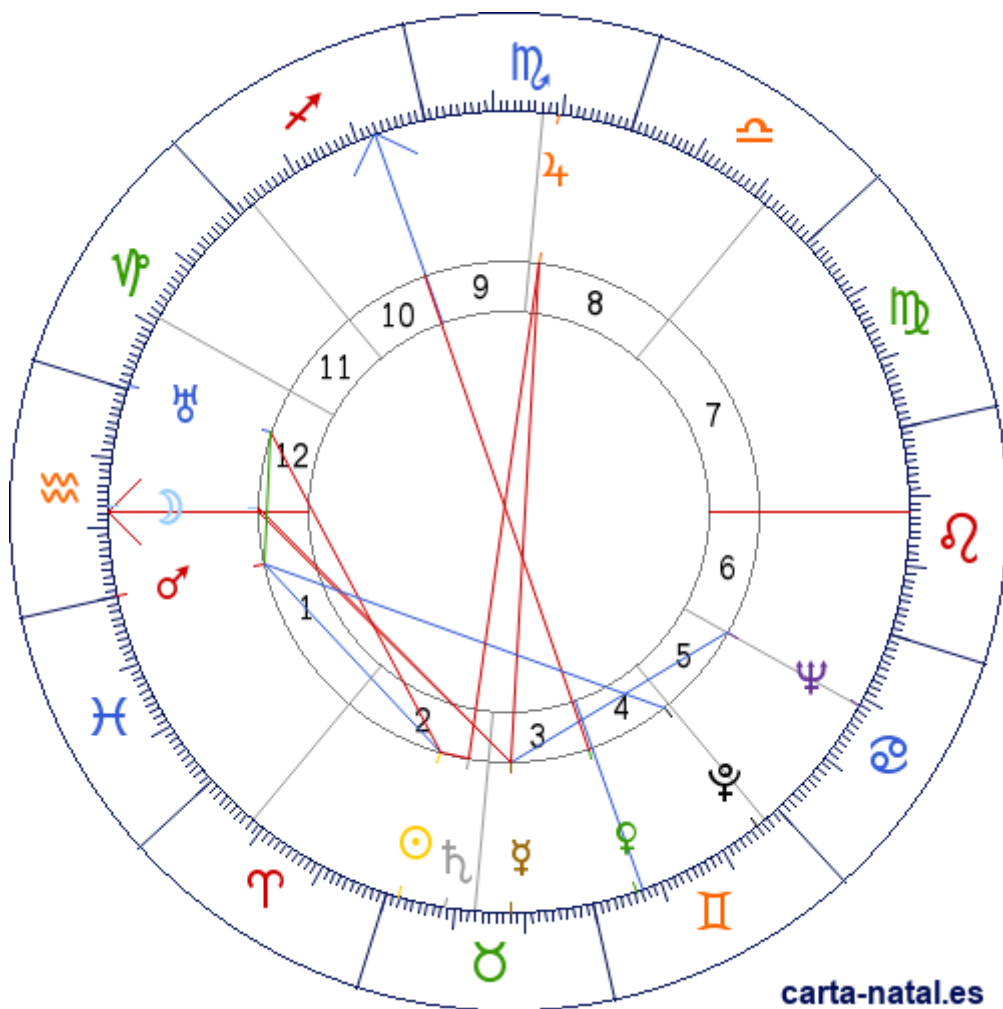

**Carta natal**

**Simone Simon**

23/04/1911 02:00:00 (WET)

23/04/1911 02:00:00 UT

43:17:49N 05:22:52E

Tropical/geocéntrico

Carta eclíptica

Casas: Placidus

ARMC: 245°22'54.97392"

carta-natal.es

Generalidades

**Casas (Placidus)**

C 1 (AC)	♌	17°46'26"
C 2	♋	08°02'56"
C 3	♌	12°58'08"
C 4	♌	07°12'0"
C 5	♌	27°34'02"
C 6	♌	18°47'59"
C 7	♌	17°46'26"
C 8	♌	08°02'56"
C 9	♌	12°58'08"
C 10 (MC)	♌	07°12'0"
C 11	♌	27°34'02"
C 12	♌	18°47'59"

**Planetas**

☉	♌	01°48'15"	2
☾	♋	16°48'15"	12 » 1
☿	♌	18°09'42"	3
♀	♌	06°18'54"	3 » 4
♂	♌	29°47'57"	1
♃	♌	10°42'38"R	8 » 9
♄	♌	08°41'53"	2
♅	♌	29°17'43"	12
♆	♌	18°54'40"	6
♇	♌	26°13'38"	4 » 5

**Aspectos**